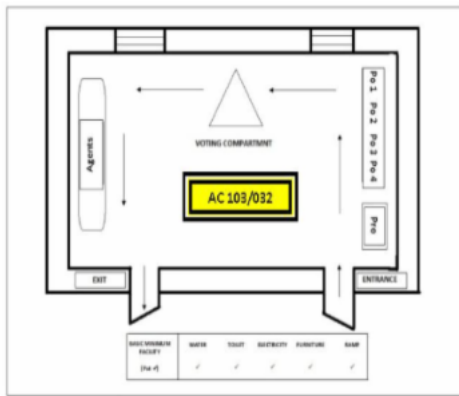

নির্বাচক নিবন্ধন আধিকারিকের স্বাক্ষর

Nazri Naksha

Google Map View

Polling Station Building Front View

Polling Station Front View

Cad View

Key MAP View

1 নাম : সিমি কুমারী পিতার নাম: চন্দ্ৰমা রাম বাড়ির নং : n0394 বয়স : 32 লিঙ্গ : মহিলা	XYV0703751 ফটো উপলব্ধ	2 নাম : বিমলা দেবী স্বামীর নাম: চন্দ্ৰমা রাম বাড়ির নং : 88/B বয়স : 58 লিঙ্গ : মহিলা	XYV0729319 ফটো উপলব্ধ	3 নাম : পম্পা দাস স্বামীর নাম: গৌতম দাস বাড়ির নং : 2 বয়স : 44 লিঙ্গ : মহিলা	DZW2622496 ফটো উপলব্ধ
4 নাম : নীলু কুমারী স্বামীর নাম: কৌশল কিশোর বাড়ির নং : 70/এ বয়স : 31 লিঙ্গ : মহিলা	XYV1357078 ফটো উপলব্ধ	5 নাম : কৌশল কিশোর পিতার নাম: রামানন্দ পন্ডিত বাড়ির নং : 70/এ বয়স : 41 লিঙ্গ : পুরুষ	DZW2600773 ফটো উপলব্ধ	6 নাম : অনিমেশ অধিকারী মায়ের নাম: রীনা অধিকারী বাড়ির নং : 7 বয়স : 26 লিঙ্গ : পুরুষ	XYV1258417 ফটো উপলব্ধ
7 নাম : রীনা অধিকারী স্বামীর নাম: লক্ষীকান্ত অধিকারী বাড়ির নং : বয়স : 33 লিঙ্গ : মহিলা	IQN0873562 ফটো উপলব্ধ	8 নাম : বীনা কুন্ডু স্বামীর নাম: সুনীল কুন্ডু বাড়ির নং : n0145 বয়স : 66 লিঙ্গ : মহিলা	DZW2437812 ফটো উপলব্ধ	9 নাম : নমিতা কুন্ডু স্বামীর নাম: নন্দদুলাল কুন্ডু বাড়ির নং : n0145 বয়স : 51 লিঙ্গ : মহিলা	XYV0332767 ফটো উপলব্ধ
10 নাম : নন্দদুলাল কুন্ডু পিতার নাম: সুনীল কুন্ডু বাড়ির নং : n0145 বয়স : 56 লিঙ্গ : পুরুষ	DZW0154757 ফটো উপলব্ধ	11 নাম : সুনীতা কুমারী পিতার নাম: চন্দ্ৰমা রাম বাড়ির নং : 88/B বয়স : 35 লিঙ্গ : মহিলা	XYV0288548 ফটো উপলব্ধ	12 নাম : সন্ধ্যা কর স্বামীর নাম: শম্ভুনাথ কর বাড়ির নং : n0085 বয়স : 76 লিঙ্গ : মহিলা	DZW2012151 ফটো উপলব্ধ
13 নাম : মনি দালাল স্বামীর নাম: বিশুনাথ দালাল বাড়ির নং : n0149 বয়স : 43 লিঙ্গ : মহিলা	XYV0332494 ফটো উপলব্ধ	14 নাম : শান্তনু দাস পিতার নাম: ভোলানাথ দাস বাড়ির নং : n0149 বয়স : 60 লিঙ্গ : পুরুষ	DZW1643170 ফটো উপলব্ধ	15 নাম : লক্ষ্মী কর্মকার স্বামীর নাম: বিমল কর্মকার বাড়ির নং : n0149 বয়স : 58 লিঙ্গ : মহিলা	DZW1247469 ফটো উপলব্ধ
16 নাম : বিমল কর্মকার পিতার নাম: বাজেন্দ্রলাল কর্মকার বাড়ির নং : n0149 বয়স : 69 লিঙ্গ : পুরুষ	DZW0154732 ফটো উপলব্ধ	17 নাম : মন্টু কর্মকার পিতার নাম: মুকুন্দ কর্মকার বাড়ির নং : বয়স : 24 লিঙ্গ : পুরুষ	XYV1194901 ফটো উপলব্ধ	18 নাম : মানু কর্মকার পিতার নাম: রতন কর্মকার বাড়ির নং : বয়স : 29 লিঙ্গ : মহিলা	XYV1038025 ফটো উপলব্ধ
19 নাম : মল্লিকা ঘোষ(দত্ত) স্বামীর নাম: সত্যজিৎ ঘোষ বাড়ির নং : n0149 বয়স : 37 লিঙ্গ : মহিলা	XYV0942565 ফটো উপলব্ধ	20 নাম : মুকুন্দ কর্মকার পিতার নাম: নিখিল চন্দ্র কর্মকার বাড়ির নং : 391/N বয়স : 49 লিঙ্গ : পুরুষ	XYV0942714 ফটো উপলব্ধ	21 নাম : মলভোগী দেবী কামতি স্বামীর নাম: বিহারী কামতি বাড়ির নং : 176/F বয়স : 56 লিঙ্গ : মহিলা	DZW2253300 ফটো উপলব্ধ
22 নাম : সুনীতা দেবী কামতী স্বামীর নাম: শৈলেন্দ্র কামতী বাড়ির নং : 176/F বয়স : 48 লিঙ্গ : মহিলা	DZW2581841 ফটো উপলব্ধ	23 নাম : চন্দ্র শেখর কামতী পিতার নাম: বিহারী কামতী বাড়ির নং : 176/F বয়স : 40 লিঙ্গ : পুরুষ	DZW2256006 ফটো উপলব্ধ	24 নাম : শৈলেন্দ্র কামতী মায়ের নাম: মালভোগী দেবী বাড়ির নং : 176/F বয়স : 45 লিঙ্গ : পুরুষ	XYV0809970 ফটো উপলব্ধ
25 নাম : পুনম দেবী কামতী স্বামীর নাম: চন্দ্র শেখর কামতী বাড়ির নং : 176/F বয়স : 40 লিঙ্গ : মহিলা	XYV0701953 ফটো উপলব্ধ	26 নাম : নন্দিনি কুমারি পিতার নাম: শৈলেন্দ্র কামতী বাড়ির নং : 176/এফ. বয়স : 22 লিঙ্গ : মহিলা	XYV1321587 ফটো উপলব্ধ	27 নাম : ঝরনা খাঁ স্বামীর নাম: সুনীল খাঁ বাড়ির নং : 16/জে বয়স : 62 লিঙ্গ : মহিলা	XZD2522225 ফটো উপলব্ধ
28 নাম : তপন কুমার গুহ পিতার নাম: পরিতোষ গুহ বাড়ির নং : এন00 বয়স : 48 লিঙ্গ : পুরুষ	DZW1772235 ফটো উপলব্ধ	Q 29 নাম : তনশ্রী গুহ স্বামীর নাম: পরিতোষ গুহ বাড়ির নং : এন00 বয়স : 69 লিঙ্গ : মহিলা	DZW1772227 ফটো উপলব্ধ	30 নাম : তাপস গোলদার পিতার নাম: তপন গোলদার বাড়ির নং : n0196 বয়স : 31 লিঙ্গ : পুরুষ	XYV0729020 ফটো উপলব্ধ