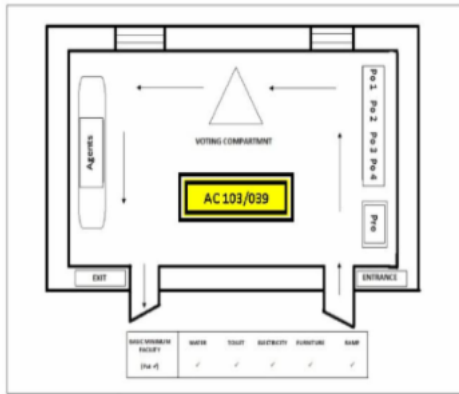

নির্বাচক নিবন্ধন আধিকারিকের স্বাক্ষর

Nazri Naksha

Google Map View

Polling Station Building Front View

Polling Station Front View

Cad View

Key MAP View

বিধানসভা নির্বাচনক্ষেত্রের নং, নাম : 103-বিজপুর
ভাগ নং, নাম : 1-বাজার পাড়া রোড.