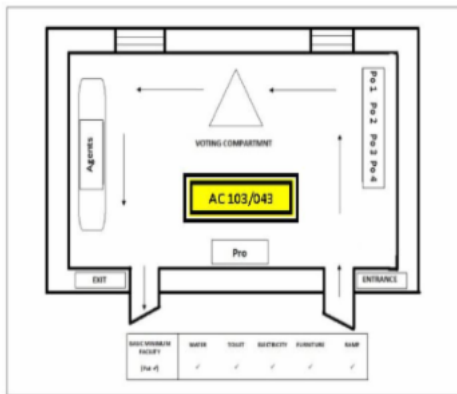

নির্বাচক নিবন্ধন আধিকারিকের স্বাক্ষর

Nazri Naksha

Google Map View

Polling Station Building Front View

Polling Station Front View

Cad View

Key MAP View

1 নাম : শান্তি ব্যানার্জী স্বামীর নাম: সুবোধ ব্যানার্জী বাড়ির নং : n0052 বয়স : 81 লিঙ্গ : মহিলা	DZW0178509	ফটো উপলব্ধ	2 নাম : তৃপ্তি ব্যানার্জী স্বামীর নাম: সুনীল ব্যানার্জী বাড়ির নং : n0073 বয়স : 76 লিঙ্গ : মহিলা	DZW1249853	ফটো উপলব্ধ	3 নাম : সুদিন ব্যানার্জী পিতার নাম: সুনীল কুমার ব্যানার্জী বাড়ির নং : n0073 বয়স : 57 লিঙ্গ : পুরুষ	DZW0178525	ফটো উপলব্ধ
4 নাম : সুমন ব্যানার্জী পিতার নাম: সুনীল ব্যানার্জী বাড়ির নং : n0073 বয়স : 53 লিঙ্গ : পুরুষ	WB/19/128/087335	ফটো উপলব্ধ	5 নাম : শেখর ব্যানার্জী পিতার নাম: সুনীল ব্যানার্জী বাড়ির নং : n0073 বয়স : 49 লিঙ্গ : পুরুষ	DZW0178541	ফটো উপলব্ধ	6 নাম : সোমা ব্যানার্জী স্বামীর নাম: সুদিন ব্যানার্জী বাড়ির নং : n0073 বয়স : 46 লিঙ্গ : মহিলা	DZW2316701	ফটো উপলব্ধ
7 নাম : কালিদাস ভট্টাচার্য্য পিতার নাম: ব্রজগোপাল ভট্টাচার্য্য বাড়ির নং : n0056 বয়স : 73 লিঙ্গ : পুরুষ	DZW0178566	ফটো উপলব্ধ	8 নাম : চায়না ভট্টাচার্য্য স্বামীর নাম: তারাপদ ভট্টাচার্য্য বাড়ির নং : n0054 বয়স : 69 লিঙ্গ : মহিলা	XYV0907097	ফটো উপলব্ধ	9 নাম : জয়ন্তী ভট্টাচার্য্য স্বামীর নাম: কালিদাস ভট্টাচার্য্য বাড়ির নং : n0056 বয়স : 66 লিঙ্গ : মহিলা	DZW0178574	ফটো উপলব্ধ
10 নাম : রঞ্জিত কুমার বিশ্বাস পিতার নাম: অনিল চন্দ্র বিশ্বাস বাড়ির নং : n0050 বয়স : 53 লিঙ্গ : পুরুষ	DZW0179671	ফটো উপলব্ধ	11 নাম : মীঠুন বিশ্বাস পিতার নাম: অসিত বিশ্বাস বাড়ির নং : n0050 বয়স : 35 লিঙ্গ : পুরুষ	XYV0655936	ফটো উপলব্ধ	12 নাম : পার্থ চক্রবর্তী পিতার নাম: রঘুনাথ চক্রবর্তী বাড়ির নং : n0031 বয়স : 48 লিঙ্গ : পুরুষ	DZW1248996	ফটো উপলব্ধ
13 নাম : শাশ্বতী চট্টোপাধ্যায় স্বামীর নাম: সুজিত চট্টোপাধ্যায় বাড়ির নং : n0032 বয়স : 64 লিঙ্গ : মহিলা	DZW2009280	ফটো উপলব্ধ	14 নাম : পূর্ণিমা চ্যাটার্জী স্বামীর নাম: বিভাস চ্যাটার্জী বাড়ির নং : n0014 বয়স : 71 লিঙ্গ : মহিলা	DZW0179234	ফটো উপলব্ধ	15 নাম : অপূর্ব চ্যাটার্জী পিতার নাম: অক্ষয় গোপাল চ্যাটার্জী বাড়ির নং : n0078 বয়স : 64 লিঙ্গ : পুরুষ	DZW2316750	ফটো উপলব্ধ
16 নাম : দীপঙ্কর চ্যাটার্জী পিতার নাম: দেবব্রত চ্যাটার্জী বাড়ির নং : n0380 বয়স : 57 লিঙ্গ : পুরুষ	DZW1651512	ফটো উপলব্ধ	17 নাম : কুহেলী চ্যাটার্জী স্বামীর নাম: অপূর্ব চ্যাটার্জী বাড়ির নং : n0077 বয়স : 57 লিঙ্গ : মহিলা	DZW2316743	ফটো উপলব্ধ	18 নাম : সোমা চ্যাটার্জী স্বামীর নাম: দীপঙ্কর চ্যাটার্জী বাড়ির নং : n0003 বয়স : 53 লিঙ্গ : মহিলা	WB/19/128/072163	ফটো উপলব্ধ
19 নাম : সুলগ্না চ্যাটার্জী স্বামীর নাম: অমিত চ্যাটার্জী বাড়ির নং : n0346 বয়স : 41 লিঙ্গ : মহিলা	XYV0338681	ফটো উপলব্ধ	20 নাম : অনন্যা চ্যাটার্জী পিতার নাম: দীপঙ্কর চ্যাটার্জী বাড়ির নং : n0381 বয়স : 28 লিঙ্গ : মহিলা	XYV1025261	ফটো উপলব্ধ	21 নাম : সুকমল দাস পিতার নাম: নিমাই চন্দ্র দাস বাড়ির নং : n0002 বয়স : 48 লিঙ্গ : পুরুষ	DZW1301787	ফটো উপলব্ধ
22 নাম : রিয়া দাস পিতার নাম: রতন কুমার দাস বাড়ির নং : n0091 বয়স : 31 লিঙ্গ : মহিলা	XYV0655910	ফটো উপলব্ধ	23 নাম : সরজিত দে পিতার নাম: অমিয় কুমার দে বাড়ির নং : n0038 বয়স : 37 লিঙ্গ : পুরুষ	DZW2687028	ফটো উপলব্ধ	24 নাম : প্রিয়া ঘোষ স্বামীর নাম: নিখিলেশ ঘোষ বাড়ির নং : n0044 বয়স : 32 লিঙ্গ : মহিলা	XYV0655969	ফটো উপলব্ধ
25 নাম : অনামিকা গুহ(শর্মা) স্বামীর নাম: কৌশিক বরণ শর্মা বাড়ির নং : n0375 বয়স : 35 লিঙ্গ : মহিলা	XYV0354837	ফটো উপলব্ধ	26 নাম : আনন্দ কুমার পিতার নাম: অর্জুন কুমার বাড়ির নং : n0398 বয়স : 43 লিঙ্গ : পুরুষ	XYV1056431	ফটো উপলব্ধ	27 নাম : ইন্দ্রানী মৈত্র স্বামীর নাম: বিশ্বজিত মৈত্র বাড়ির নং : n0069 বয়স : 56 লিঙ্গ : মহিলা	DZW1651777	ফটো উপলব্ধ
28 নাম : শুভজিত মৈত্র পিতার নাম: বিশ্বজিত মৈত্র বাড়ির নং : n0391 বয়স : 27 লিঙ্গ : পুরুষ	XYV1025360	ফটো উপলব্ধ	29 নাম : সীমা মিত্র (ব্যানার্জী) স্বামীর নাম: শৈবাল কুমার মিত্র বাড়ির নং : n0073 বয়স : 45 লিঙ্গ : মহিলা	DZW0178558	ফটো উপলব্ধ	30 নাম : নিয়তীরানী পাল স্বামীর নাম: রমেন পাল বাড়ির নং : n0057 বয়স : 72 লিঙ্গ : মহিলা	DZW0178475	ফটো উপলব্ধ