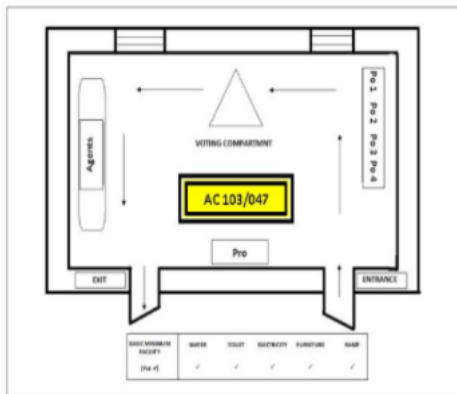

নির্বাচক নিবন্ধন আধিকারিকের স্বাক্ষর

Nazri Naksha

Google Map View

Polling Station Building Front View

Polling Station Front View

Cad View

Key MAP View

1	DZW2625994	ফটো উপলব্ধ	নাম : সম্পা দাস স্বামীর নাম: পঞ্চানন দাস বাড়ির নং : n0127 বয়স : 48 লিঙ্গ : মহিলা	2	DZW1240175	ফটো উপলব্ধ	নাম : অলিভিয়া নন্দী অধিকারী পিতার নাম: কিঙ্কর চন্দ্র নন্দী বাড়ির নং : শ্রী কৃষ্ণ কুঞ্জ,20/20/10 বয়স : 49 লিঙ্গ : মহিলা	3	DZW0079400	ফটো উপলব্ধ	নাম : স্বপন বন্দোপাধ্যায় পিতার নাম: মাখনলাল বন্দোপাধ্যায় বাড়ির নং : n0346 বয়স : 73 লিঙ্গ : পুরুষ
4	DZW0199612	ফটো উপলব্ধ	নাম : অঞ্জনা ব্যানার্জী স্বামীর নাম: প্রবীর ব্যানার্জী বাড়ির নং : n0122 বয়স : 60 লিঙ্গ : মহিলা	5	DZW1240332	ফটো উপলব্ধ	নাম : সুমন্ত ব্যানার্জী পিতার নাম: বাসুদেব ব্যানার্জী বাড়ির নং : n0022 বয়স : 45 লিঙ্গ : পুরুষ	6	XYV0036939	ফটো উপলব্ধ	নাম : প্রীতম ব্যানার্জী পিতার নাম: প্রবীর ব্যানার্জী বাড়ির নং : n0122 বয়স : 38 লিঙ্গ : পুরুষ
7	XYV0446229	ফটো উপলব্ধ	নাম : রীতা ভাস্কর স্বামীর নাম: রুপচাঁদ ভাস্কর বাড়ির নং : n0055 বয়স : 46 লিঙ্গ : মহিলা	8	XYV0340398	ফটো উপলব্ধ	নাম : গৌরি বিশ্বাস স্বামীর নাম: বিজয় বিশ্বাস বাড়ির নং : n0147 বয়স : 65 লিঙ্গ : মহিলা	9	DZW1658780	ফটো উপলব্ধ	নাম : নিতাই বিশ্বাস পিতার নাম: নারায়ন বিশ্বাস বাড়ির নং : n0072 বয়স : 43 লিঙ্গ : পুরুষ
10	XYV1092626	ফটো উপলব্ধ	নাম : প্রিয়া বিশ্বাস পিতার নাম: বাকা বিশ্বাস বাড়ির নং : n0446 বয়স : 27 লিঙ্গ : মহিলা	11	DZW1293646	ফটো উপলব্ধ	নাম : অমিয় কুমার বোস পিতার নাম: অমিত কুমার বোস বাড়ির নং : n0093 বয়স : 44 লিঙ্গ : পুরুষ	12	XYV1025956	ফটো উপলব্ধ	নাম : রবীন্দ্র চক্রবর্তী পিতার নাম: মতিলাল চক্রবর্তী বাড়ির নং : n0417 বয়স : 65 লিঙ্গ : পুরুষ
13	XYV1025964	ফটো উপলব্ধ	নাম : বর্না চক্রবর্তী স্বামীর নাম: রবীন্দ্র চক্রবর্তী বাড়ির নং : n0418 বয়স : 56 লিঙ্গ : মহিলা	Q 14	DZW2690311	ফটো উপলব্ধ	নাম : সরস্বতী চক্রবর্তী স্বামীর নাম: কৃষ্ণ চক্রবর্তী বাড়ির নং : বয়স : 43 লিঙ্গ : মহিলা	15	XYV0037366	ফটো উপলব্ধ	নাম : চিরঞ্জীত চক্রবর্তী পিতার নাম: শ্যামল চক্রবর্তী বাড়ির নং : n0058 বয়স : 37 লিঙ্গ : পুরুষ
16	DZW0204867	ফটো উপলব্ধ	নাম : পিয়ালী চ্যাটার্জী স্বামীর নাম: প্রবীর চ্যাটার্জী বাড়ির নং : n0230 বয়স : 63 লিঙ্গ : মহিলা	17	DZW1658483	ফটো উপলব্ধ	নাম : স্বপ্না চ্যাটার্জী স্বামীর নাম: সজল কান্তি চ্যাটার্জী বাড়ির নং : n0074 বয়স : 57 লিঙ্গ : মহিলা	18	THQ1653286	ফটো উপলব্ধ	নাম : রাজ কুমার চৌধুরী পিতার নাম: মহীন্দ্র চৌধুরী বাড়ির নং : n0409 বয়স : 63 লিঙ্গ : পুরুষ
19	THQ1653401	ফটো উপলব্ধ	নাম : দিপালী চৌধুরী স্বামীর নাম: রাজ কুমার চৌধুরী বাড়ির নং : n0408 বয়স : 56 লিঙ্গ : মহিলা	20	DZW0199521	ফটো উপলব্ধ	নাম : গীতা দাস স্বামীর নাম: জীতেন চন্দ্র দাস বাড়ির নং : n0127 বয়স : 81 লিঙ্গ : মহিলা	21	XYV0857110	ফটো উপলব্ধ	নাম : মনিষা দাস পিতার নাম: হীরালাল দাস বাড়ির নং : n0150 বয়স : 75 লিঙ্গ : মহিলা
22	DZW0199554	ফটো উপলব্ধ	নাম : খুকু দাস স্বামীর নাম: সুরেশ দাস বাড়ির নং : n0094 বয়স : 71 লিঙ্গ : মহিলা	23	XYV0857029	ফটো উপলব্ধ	নাম : তপন কুমার দাস পিতার নাম: হীরালাল দাস বাড়ির নং : n0150 বয়স : 64 লিঙ্গ : পুরুষ	24	DZW0199539	ফটো উপলব্ধ	নাম : পঞ্চানন দাস পিতার নাম: জীতেন চন্দ্র দাস বাড়ির নং : n0127 বয়স : 57 লিঙ্গ : পুরুষ
25	DZW2034916	ফটো উপলব্ধ	নাম : মুনাল দাস পিতার নাম: মনোরঞ্জন দাস বাড়ির নং : 23/এ বয়স : 58 লিঙ্গ : পুরুষ	26	XYV0445932	ফটো উপলব্ধ	নাম : যুথিকা দাস স্বামীর নাম: উদয় কুমার দাস বাড়ির নং : n0150 বয়স : 55 লিঙ্গ : মহিলা	27	DZW0196279	ফটো উপলব্ধ	নাম : রজত দাস পিতার নাম: রাজেশ্বর দাস বাড়ির নং : n0342 বয়স : 54 লিঙ্গ : পুরুষ
Q 28	XYV1089655	ফটো উপলব্ধ	নাম : রঞ্জিত দাস পিতার নাম: রবি দাস বাড়ির নং : বয়স : 50 লিঙ্গ : পুরুষ	29	DZW2034924	ফটো উপলব্ধ	নাম : পূর্ণিমা দাস স্বামীর নাম: মুনাল দাস বাড়ির নং : n0135 বয়স : 48 লিঙ্গ : মহিলা	30	DZW1658723	ফটো উপলব্ধ	নাম : সুব্রত দাস পিতার নাম: সুখরঞ্জন দাস বাড়ির নং : n0026 বয়স : 45 লিঙ্গ : পুরুষ