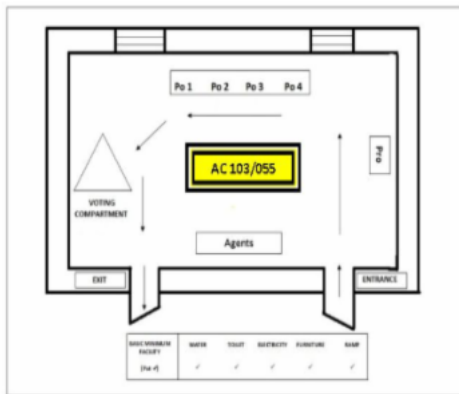

নির্বাচক নিবন্ধন আধিকারিকের স্বাক্ষর

Nazri Naksha

Google Map View

Polling Station Building Front View

Polling Station Front View

Cad View

Key MAP View

1 নাম : প্রশান্ত আইচ পিতার নাম: কালিপদ আইচ বাড়ির নং : n0329 বয়স : 63 লিঙ্গ : পুরুষ	XYV0566380 ফটো উপলব্ধ	2 নাম : শর্মিষ্ঠা আইচ স্বামীর নাম: প্রশান্ত আইচ বাড়ির নং : n0330 বয়স : 58 লিঙ্গ : মহিলা	XYV0566398 ফটো উপলব্ধ	3 নাম : পিনাকী বন্দ্যোপাধ্যায় পিতার নাম: মিলন বন্দ্যোপাধ্যায় বাড়ির নং : n0022 বয়স : 44 লিঙ্গ : পুরুষ	DZW1269745 ফটো উপলব্ধ
4 নাম : দেবরাজ বন্দ্যোপাধ্যায় পিতার নাম: মুনাল কান্তি বন্দ্যোপাধ্যায় বাড়ির নং : n0062 বয়স : 42 লিঙ্গ : পুরুষ	DZW2073088 ফটো উপলব্ধ	5 নাম : সুদীপ বনিক মায়ের নাম: সুমতি বনিক বাড়ির নং : n0170 বয়স : 45 লিঙ্গ : পুরুষ	DZW1780329 ফটো উপলব্ধ	6 নাম : জয় বাশফোর পিতার নাম: মোহন বাশফোর বাড়ির নং : n0486 বয়স : 43 লিঙ্গ : পুরুষ	DZW2289494 ফটো উপলব্ধ
7 নাম : স্নেহা বাংসফোর পিতার নাম: জয় ব্যাশফোর বাড়ির নং : হালিশহর রেলবে বাউন্ডারী বয়স : 21 লিঙ্গ : মহিলা	XYV1382902 ফটো উপলব্ধ	8 নাম : জগন্নাথ বসু পিতার নাম: নীরোদ বরন বসু বাড়ির নং : n0296 বয়স : 71 লিঙ্গ : পুরুষ	WB/19/128/342046 ফটো উপলব্ধ	9 নাম : সন্ধ্যা বসু স্বামীর নাম: জগন্নাথ বসু বাড়ির নং : n0297 বয়স : 69 লিঙ্গ : মহিলা	WB/19/128/342202 ফটো উপলব্ধ
10 নাম : জয়দেব বসু পিতার নাম: জীবন কুমার বসু বাড়ির নং : n0043 বয়স : 46 লিঙ্গ : পুরুষ	DZW2072023 ফটো উপলব্ধ	11 নাম : সুমন্ত বসু পিতার নাম: জগন্নাথ বসু বাড়ির নং : n0298 বয়স : 45 লিঙ্গ : পুরুষ	DZW1211788 ফটো উপলব্ধ	12 নাম : সৌম্যজ্যোতি বসু পিতার নাম: সুভাষ চন্দ্র বসু বাড়ির নং : n0115 বয়স : 45 লিঙ্গ : পুরুষ	DZW1312198 ফটো উপলব্ধ
13 নাম : মুনমুন বসু স্বামীর নাম: জয়দেব বসু বাড়ির নং : n0043 বয়স : 41 লিঙ্গ : মহিলা	XYV0451906 ফটো উপলব্ধ	14 নাম : অশোক কুমার বেরা পিতার নাম: মৃত্যুঞ্জয় বেরা বাড়ির নং : n0130 বয়স : 70 লিঙ্গ : পুরুষ	XYV0345538 ফটো উপলব্ধ	15 নাম : অর্পিতা বেরা স্বামীর নাম: অশোক কুমার বেরা বাড়ির নং : n0130 বয়স : 60 লিঙ্গ : মহিলা	XYV0345546 ফটো উপলব্ধ
16 নাম : সুমিতা ভট্টাচার্য স্বামীর নাম: সৌমেন্দ্র নাথ দত্ত বাড়ির নং : n0119 বয়স : 46 লিঙ্গ : মহিলা	DZW1781103 ফটো উপলব্ধ	17 নাম : বিজয়া ভট্টাচার্য স্বামীর নাম: শশুভ ভট্টাচার্য বাড়ির নং : n0510 বয়স : 39 লিঙ্গ : মহিলা	JCZ2118404 ফটো উপলব্ধ	18 নাম : বিভূতি বিশ্বাস পিতার নাম: দয়াল চন্দ্র বিশ্বাস বাড়ির নং : n0168 বয়স : 59 লিঙ্গ : পুরুষ	DZW1780337 ফটো উপলব্ধ
19 নাম : জয়া বিশ্বাস স্বামীর নাম: বিভূতি বিশ্বাস বাড়ির নং : n0168 বয়স : 55 লিঙ্গ : মহিলা	DZW1780345 ফটো উপলব্ধ	20 নাম : জ্যোতির্ময় বিশ্বাস পিতার নাম: অজিত কুমার বিশ্বাস বাড়ির নং : n0071 বয়স : 47 লিঙ্গ : পুরুষ	DZW1209170 ফটো উপলব্ধ	21 নাম : পিয়া বিশ্বাস স্বামীর নাম: জ্যোতির্ময় বিশ্বাস বাড়ির নং : n0071 বয়স : 40 লিঙ্গ : মহিলা	KVW2226868 ফটো উপলব্ধ
22 নাম : বিষ্ণু বিশ্বাস মায়ের নাম: সুরিয়াম বিশ্বাস বাড়ির নং : n0395 বয়স : 38 লিঙ্গ : পুরুষ	XYV0739664 ফটো উপলব্ধ	23 নাম : শ্বেতা বিশ্বাস পিতার নাম: সুরিয়াম বিশ্বাস বাড়ির নং : n0398 বয়স : 33 লিঙ্গ : মহিলা	XYV0950196 ফটো উপলব্ধ	24 নাম : বাস্তু বিশ্বাস পিতার নাম: রবীন বিশ্বাস বাড়ির নং : n0504 বয়স : 28 লিঙ্গ : পুরুষ	XYV1090604 ফটো উপলব্ধ
25 নাম : দীপালী বোস স্বামীর নাম: অশোক কুমার বোস বাড়ির নং : n0014 বয়স : 74 লিঙ্গ : মহিলা	DZW2019974 ফটো উপলব্ধ	26 নাম : কথাসী বোস স্বামীর নাম: চয়ন বোস বাড়ির নং : n0154 বয়স : 71 লিঙ্গ : মহিলা	DZW2467587 ফটো উপলব্ধ	27 নাম : বুল্লা বোস স্বামীর নাম: গৌর বোস বাড়ির নং : n0043 বয়স : 46 লিঙ্গ : মহিলা	DZW0513234 ফটো উপলব্ধ
28 নাম : স্বস্তিক বোস মায়ের নাম: কথাসী বোস বাড়ির নং : n0154 বয়স : 38 লিঙ্গ : পুরুষ	DZW2633873 ফটো উপলব্ধ	29 নাম : মঞ্জুলা চক্রবর্তী স্বামীর নাম: আশীষ চক্রবর্তী বাড়ির নং : n0148 বয়স : 71 লিঙ্গ : মহিলা	DZW1208537 ফটো উপলব্ধ	30 নাম : সুশান্ত চক্রবর্তী পিতার নাম: সন্তোষ চক্রবর্তী বাড়ির নং : n0167 বয়স : 48 লিঙ্গ : পুরুষ	DZW1780238 ফটো উপলব্ধ