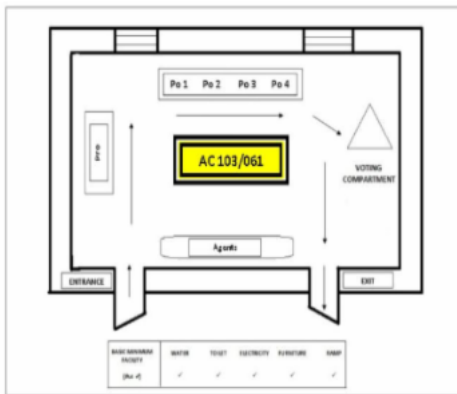

নির্বাচক নিবন্ধন আধিকারিকের স্বাক্ষর

Nazri Naksha

Google Map View

Polling Station Building Front View

Polling Station Front View

Cad View

Key MAP View

বিধানসভা নির্বাচনক্ষেত্রের নং, নাম : 103-বিজপুর  
ভাগ নং, নাম : 1-নবনগর.