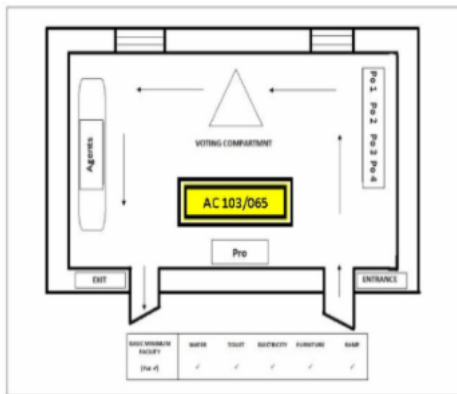

নির্বাচক নিবন্ধন আধিকারিকের স্বাক্ষর

Nazri Naksha

Google Map View

Polling Station Building Front View

Polling Station Front View

Cad View

Key MAP View

1 নাম : কান্তি দেবী স্বামীর নাম: সিতারাম রজক বাড়ির নং : 0250 বয়স : 48 লিঙ্গ : মহিলা	XYV0861765 ফটো উপলব্ধ	Q 2 নাম : মিঠু রজক পিতার নাম: সিয়াবাম রজক বাড়ির নং : 0250 বয়স : 25 লিঙ্গ : পুরুষ	XYV1262237 ফটো উপলব্ধ	Q 3 নাম : রাজা রজক পিতার নাম: শিয়ারাম রজক বাড়ির নং : 0250 বয়স : 27 লিঙ্গ : পুরুষ	XYV1229533 ফটো উপলব্ধ
4 নাম : নিশা অধিকারী স্বামীর নাম: উত্তম অধিকারী বাড়ির নং : n0082 বয়স : 55 লিঙ্গ : মহিলা	DZW1751122 ফটো উপলব্ধ	5 নাম : অভিজিত অধিকারী পিতার নাম: উত্তম অধিকারী বাড়ির নং : n0082 বয়স : 36 লিঙ্গ : পুরুষ	XYV0273623 ফটো উপলব্ধ	6 নাম : সৌরভ আইচ পিতার নাম: শঙ্কর আইচ বাড়ির নং : 6 বয়স : 30 লিঙ্গ : পুরুষ	XYV1028760 ফটো উপলব্ধ
7 নাম : মুনায় আইচ পিতার নাম: রবীন্দ্র আইচ বাড়ির নং : 6 বয়স : 51 লিঙ্গ : পুরুষ	DZW0433920 ফটো উপলব্ধ	8 নাম : মিতা আইচ স্বামীর নাম: শঙ্কর আইচ বাড়ির নং : 6 বয়স : 50 লিঙ্গ : মহিলা	DZW0433912 ফটো উপলব্ধ	9 নাম : শঙ্কর আইচ পিতার নাম: রবীন্দ্র আইচ বাড়ির নং : 6 বয়স : 56 লিঙ্গ : পুরুষ	DZW2461127 ফটো উপলব্ধ
10 নাম : সোমা আইচ স্বামীর নাম: মুনায় আইচ বাড়ির নং : 6 বয়স : 44 লিঙ্গ : মহিলা	XYV0350207 ফটো উপলব্ধ	11 নাম : মালিনী আচার্য স্বামীর নাম: অমিতাভ আচার্য বাড়ির নং : n0072 বয়স : 46 লিঙ্গ : মহিলা	DZW1751148 ফটো উপলব্ধ	12 নাম : অমিতাভ আচার্য পিতার নাম: নির্মল কুমার আচার্য বাড়ির নং : n0072 বয়স : 54 লিঙ্গ : পুরুষ	DZW0431692 ফটো উপলব্ধ
13 নাম : সন্নাট আচার্য পিতার নাম: সোমনাথ আচার্য বাড়ির নং : 121 বয়স : 26 লিঙ্গ : পুরুষ	XYV1303254 ফটো উপলব্ধ	14 নাম : অনুশ্রী কুন্ডু পিতার নাম: বৈদ্য কুন্ডু বাড়ির নং : 66 বয়স : 26 লিঙ্গ : মহিলা	XYV1072131 ফটো উপলব্ধ	15 নাম : তনুশ্রী কুন্ডু পিতার নাম: বৈদ্য কুন্ডু বাড়ির নং : 66 বয়স : 22 লিঙ্গ : মহিলা	XYV1301787 ফটো উপলব্ধ
16 নাম : অঞ্জনা কুন্ডু স্বামীর নাম: বিশ্বজিৎ কুন্ডু বাড়ির নং : 66 বয়স : 53 লিঙ্গ : মহিলা	DZW0434936 ফটো উপলব্ধ	17 নাম : বিশ্বজিৎ কুন্ডু পিতার নাম: গুরুপদ কুন্ডু বাড়ির নং : 66 বয়স : 61 লিঙ্গ : পুরুষ	WB/19/128/285271 ফটো উপলব্ধ	18 নাম : অনিকা কুন্ডু স্বামীর নাম: হারাধন কুন্ডু বাড়ির নং : 66 বয়স : 42 লিঙ্গ : মহিলা	DZW2630168 ফটো উপলব্ধ
19 নাম : চায়না কুন্ডু স্বামীর নাম: বৈদ্য কুন্ডু বাড়ির নং : n0018 বয়স : 47 লিঙ্গ : মহিলা	DZW1226059 ফটো উপলব্ধ	20 নাম : টুম্পা কুন্ডু স্বামীর নাম: নাডু কুন্ডু বাড়ির নং : 66 বয়স : 42 লিঙ্গ : মহিলা	XYV0350538 ফটো উপলব্ধ	21 নাম : নাডু কুন্ডু পিতার নাম: গুরু পদ কুন্ডু বাড়ির নং : 66 বয়স : 51 লিঙ্গ : পুরুষ	DZW2059368 ফটো উপলব্ধ
22 নাম : হারাধন কুন্ডু পিতার নাম: গুরুপদ কুন্ডু বাড়ির নং : 66 বয়স : 51 লিঙ্গ : পুরুষ	DZW0434951 ফটো উপলব্ধ	23 নাম : বৈদ্য কুন্ডু পিতার নাম: গুরুপদ কুন্ডু বাড়ির নং : 66 বয়স : 59 লিঙ্গ : পুরুষ	DZW0434944 ফটো উপলব্ধ	24 নাম : চিরঞ্জিৎ কুন্ডু পিতার নাম: বিশ্বজিৎ কুন্ডু বাড়ির নং : 66 বয়স : 35 লিঙ্গ : পুরুষ	XYV0350637 ফটো উপলব্ধ
25 নাম : প্রসেনজিৎ কুন্ডু পিতার নাম: বিশ্বজিৎ কুন্ডু বাড়ির নং : 66 বয়স : 38 লিঙ্গ : পুরুষ	XYV0350694 ফটো উপলব্ধ	26 নাম : ফিলিপ কোয়েরি পিতার নাম: সারবন কোয়েরি বাড়ির নং : n0169 বয়স : 39 লিঙ্গ : পুরুষ	DZW2630036 ফটো উপলব্ধ	27 নাম : সরবন কৈরী পিতার নাম: যমুনা কৈরী বাড়ির নং : n0169 বয়স : 60 লিঙ্গ : পুরুষ	DZW2461499 ফটো উপলব্ধ
28 নাম : সালমা খাতুন পিতার নাম: মতিয়ার রহমান বাড়ির নং : 148 বয়স : 27 লিঙ্গ : মহিলা	YMM2148104 ফটো উপলব্ধ	29 নাম : বিশ্বনাথ গুপ্ত পিতার নাম: চিত্তরঞ্জন গুপ্ত বাড়ির নং : n0065 বয়স : 45 লিঙ্গ : পুরুষ	DZW1752567 ফটো উপলব্ধ	30 নাম : সুব্রত গুপ্ত পিতার নাম: চিত্তরঞ্জন গুপ্ত বাড়ির নং : n0065 বয়স : 47 লিঙ্গ : পুরুষ	DZW1751197 ফটো উপলব্ধ