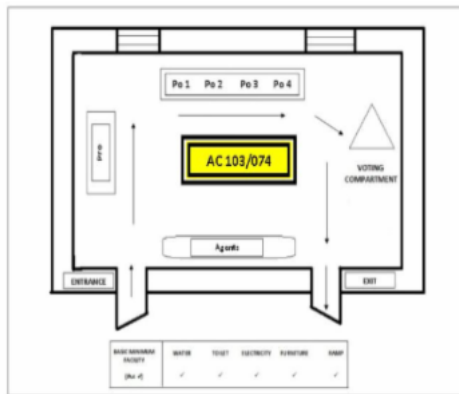

নির্বাচক নিবন্ধন আধিকারিকের স্বাক্ষর

Nazri Naksha

Google Map View

Polling Station Building Front View

Polling Station Front View

Cad View

Key MAP View

1 নাম : সুজাতা বৈরাগী(সাহা) স্বামীর নাম: অজিত বৈরাগী বাড়ির নং : n0041 বয়স : 46 লিঙ্গ : মহিলা	XYV0459149 ফটো উপলব্ধ	2 নাম : সুমঞ্জরী ভট্টাচার্য্য স্বামীর নাম: পঙ্কজ ভট্টাচার্য্য বাড়ির নং : n0262 বয়স : 47 লিঙ্গ : মহিলা	XYV1030360 ফটো উপলব্ধ	3 নাম : অরুণ কুমার বিশ্বাস পিতার নাম: গোষ্ঠ বিহারী বিশ্বাস বাড়ির নং : n0082 বয়স : 62 লিঙ্গ : পুরুষ	DZW0244319 ফটো উপলব্ধ
4 নাম : গোপাল বিশ্বাস পিতার নাম: সুনীল বিশ্বাস বাড়ির নং : n0036 বয়স : 45 লিঙ্গ : পুরুষ	XYV0073486 ফটো উপলব্ধ	5 নাম : সুরেন্দ্র ছেত্রী পিতার নাম: হরিশ চন্দ্র ছেত্রী বাড়ির নং : n0246 বয়স : 67 লিঙ্গ : পুরুষ	XYV0955682 ফটো উপলব্ধ	6 নাম : সুমিত্রা ছেত্রী স্বামীর নাম: সুরেন্দ্র ছেত্রী বাড়ির নং : n0245 বয়স : 58 লিঙ্গ : মহিলা	XYV0955674 ফটো উপলব্ধ
7 নাম : অশোক কুমার দে পিতার নাম: অনন্ত দে বাড়ির নং : n0012 বয়স : 70 লিঙ্গ : পুরুষ	DZW0246579 ফটো উপলব্ধ	8 নাম : প্রসেনজিৎ জোয়ারদার পিতার নাম: গৌর জোয়ারদার বাড়ির নং : n0035 বয়স : 32 লিঙ্গ : পুরুষ	XYV0665455 ফটো উপলব্ধ	9 নাম : বিশ্বজিৎ জোয়ারদার পিতার নাম: সুনীল জোয়ারদার বাড়ির নং : n0009 বয়স : 31 লিঙ্গ : পুরুষ	XYV0665398 ফটো উপলব্ধ
10 নাম : সুরজিৎ জোয়ারদার পিতার নাম: গৌর জোয়ারদার বাড়ির নং : n0035 বয়স : 41 লিঙ্গ : পুরুষ	DZW2042323 ফটো উপলব্ধ	11 নাম : সনজিৎ কর পিতার নাম: বিশ্বম্বর কর বাড়ির নং : n0229 বয়স : 58 লিঙ্গ : পুরুষ	XYV0336420 ফটো উপলব্ধ	12 নাম : সীমা কর পিতার নাম: সত্য চরণ কর বাড়ির নং : n0084 বয়স : 57 লিঙ্গ : মহিলা	XYV0535831 ফটো উপলব্ধ
13 নাম : রমা কর স্বামীর নাম: সনজিৎ কর বাড়ির নং : n0228 বয়স : 51 লিঙ্গ : মহিলা	DZW0149112 ফটো উপলব্ধ	14 নাম : রিয়া মালো পিতার নাম: অশোক মালো বাড়ির নং : n0263 বয়স : 28 লিঙ্গ : মহিলা	XYV1030378 ফটো উপলব্ধ	15 নাম : তারা গণেশ মন্ডল পিতার নাম: গণেশ কুমার মন্ডল বাড়ির নং : n0091 বয়স : 35 লিঙ্গ : মহিলা	XYV0665638 ফটো উপলব্ধ
16 নাম : গৌরীশঙ্কর নাথ পিতার নাম: সুরেন্দ্র নাথ বাড়ির নং : n0066 বয়স : 78 লিঙ্গ : পুরুষ	XYV0073460 ফটো উপলব্ধ	17 নাম : অঞ্জলী রানী নাথ স্বামীর নাম: গৌরীশঙ্কর নাথ বাড়ির নং : n0066 বয়স : 72 লিঙ্গ : মহিলা	XYV0864280 ফটো উপলব্ধ	18 নাম : সুমি নাথ স্বামীর নাম: রমেন নাথ বাড়ির নং : n0254 বয়স : 29 লিঙ্গ : মহিলা	XYV1030287 ফটো উপলব্ধ
19 নাম : দীপালি নাথ স্বামীর নাম: হীরক চন্দ্র নাথ বাড়ির নং : n0021 বয়স : 37 লিঙ্গ : মহিলা	XYV0665448 ফটো উপলব্ধ	20 নাম : চন্দা প্রসাদ স্বামীর নাম: রাম রতন প্রসাদ বাড়ির নং : n0091 বয়স : 37 লিঙ্গ : মহিলা	XYV0665620 ফটো উপলব্ধ	21 নাম : মায়ী সরকার স্বামীর নাম: প্রদীপ সরকার বাড়ির নং : n0010 বয়স : 47 লিঙ্গ : মহিলা	DZW1233170 ফটো উপলব্ধ
22 নাম : শালিনী দেবী সাউ স্বামীর নাম: রাজেশ কুমার সাউ বাড়ির নং : n0006 বয়স : 47 লিঙ্গ : মহিলা	DZW2690865 ফটো উপলব্ধ	23 নাম : লক্ষ্মীনারায়ণ বিশ্বাস পিতার নাম: হরিপদ বিশ্বাস বাড়ির নং : বয়স : 72 লিঙ্গ : পুরুষ	WB/19/128/123518 ফটো উপলব্ধ	24 নাম : মুনমুন বিশ্বাস পিতার নাম: লক্ষ্মী নারায়ণ বিশ্বাস বাড়ির নং : বয়স : 45 লিঙ্গ : মহিলা	XYV0665075 ফটো উপলব্ধ
25 নাম : সমর বিশ্বাস পিতার নাম: সত্যনারায়ণ বিশ্বাস বাড়ির নং : বয়স : 37 লিঙ্গ : পুরুষ	DZW2690683 ফটো উপলব্ধ	26 নাম : শ্রাবনী বিশ্বাস (মন্ডল) স্বামীর নাম: সমর বিশ্বাস বাড়ির নং : বয়স : 33 লিঙ্গ : মহিলা	XYV1030071 ফটো উপলব্ধ	27 নাম : মিন্টু ছেত্রী পিতার নাম: সুরেন্দ্র ছেত্রী বাড়ির নং : বয়স : 25 লিঙ্গ : পুরুষ	XYV1167261 ফটো উপলব্ধ
Q 28 নাম : বিমলা দাস পিতার নাম: যুধিষ্ঠির দাস বাড়ির নং : বয়স : 75 লিঙ্গ : মহিলা	XYV112317 ফটো উপলব্ধ	29 নাম : শিল্পা দে মায়ের নাম: পুষ্প দে বাড়ির নং : বয়স : 25 লিঙ্গ : মহিলা	XYV1206408 ফটো উপলব্ধ	Q 30 নাম : সম্পা মালো স্বামীর নাম: প্রবীর মালো বাড়ির নং : বয়স : 27 লিঙ্গ : মহিলা	XYV1136597 ফটো উপলব্ধ