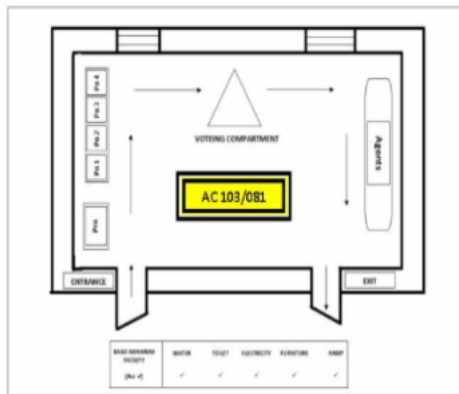

নির্বাচক নিবন্ধন আধিকারিকের স্বাক্ষর

Nazri Naksha

Google Map View

Polling Station Building Front View

Polling Station Front View

Cad View

Key MAP View

বিধানসভা নির্বাচনক্ষেত্রের নং, নাম : 103-বিজপুর
ভাগ নং, নাম : 1-ছকুমচাঁদ জুট মিল কাঁচা লাইন নং 9,10,11(আংশিক).