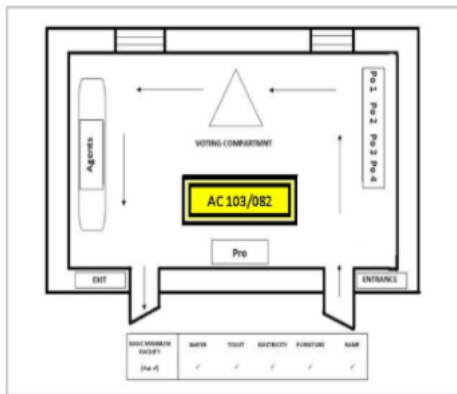

নির্বাচক নিবন্ধন আধিকারিকের স্বাক্ষর

Nazri Naksha

Google Map View

Polling Station Building Front View

Polling Station Front View

Cad View

Key MAP View

বিধানসভা নির্বাচনক্ষেত্রের নং, নাম : 103-বিজপুর  
ভাগ নং, নাম : 1-ছকুমচাঁদ জুট মিল কাঁচা লাইন.