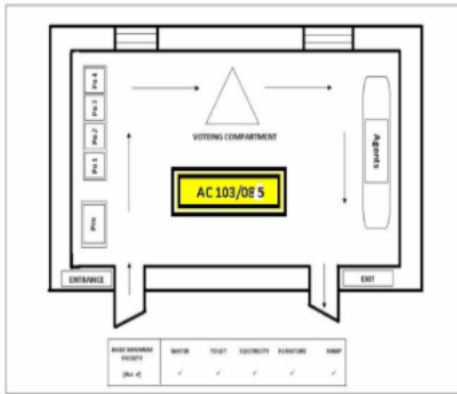

নির্বাচক নিবন্ধন আধিকারিকের স্বাক্ষর

Nazri Naksha

Google Map View

Polling Station Building Front View

Polling Station Front View

Cad View

Key MAP View

1 নাম : সমীরন বিবি স্বামীর নাম : নূর মহম্মদ খান বাড়ির নং : n0103 বয়স : 54 লিঙ্গ : মহিলা	XYV0909366 ফটো উপলব্ধ	2 নাম : সোনী খাতুন স্বামীর নাম : মোকররক হুসেন বাড়ির নং : n0096 বয়স : 53 লিঙ্গ : মহিলা	XYV0909457 ফটো উপলব্ধ	3 নাম : সেলিমা বেগম স্বামীর নাম : সেখ আনসার আলী বাড়ির নং : n0309 বয়স : 46 লিঙ্গ : মহিলা	XYV0909408 ফটো উপলব্ধ
4 নাম : সাবিনা বিবি স্বামীর নাম : মহঃসামসের আলি বাড়ির নং : n0011 বয়স : 46 লিঙ্গ : মহিলা	DZW1267061 ফটো উপলব্ধ	5 নাম : মহঃ সামীম পিতার নাম : মহঃ ইসলাম বাড়ির নং : n0008 বয়স : 45 লিঙ্গ : পুরুষ	DZW1762848 ফটো উপলব্ধ	6 নাম : ফাতমা বিবি স্বামীর নাম : মহঃ সাহাবান বাড়ির নং : n0118 বয়স : 45 লিঙ্গ : মহিলা	XYV0909465 ফটো উপলব্ধ
7 নাম : রুকসোনা বিবি স্বামীর নাম : মহঃ আসগর আলি বাড়ির নং : n0094 বয়স : 45 লিঙ্গ : মহিলা	DZW1266998 ফটো উপলব্ধ	8 নাম : সোনালী খাতুন স্বামীর নাম : হাবিব উদ্দিন কাজী বাড়ির নং : n0244 বয়স : 45 লিঙ্গ : মহিলা	XYV0669291 ফটো উপলব্ধ	9 নাম : সাফিক আহমেদ পিতার নাম : মহঃ বসির আহমেদ বাড়ির নং : n0041 বয়স : 44 লিঙ্গ : পুরুষ	DZW2337046 ফটো উপলব্ধ
10 নাম : সাকিল আহমেদ পিতার নাম : মহঃ বসির আহমেদ বাড়ির নং : n0041 বয়স : 44 লিঙ্গ : পুরুষ	DZW2337053 ফটো উপলব্ধ	11 নাম : সায়নাজ খাতুন পিতার নাম : মহঃ ইসলাম বাড়ির নং : n0008 বয়স : 42 লিঙ্গ : মহিলা	DZW2472926 ফটো উপলব্ধ	12 নাম : কনিজফতমা পিতার নাম : নাজির আহমেদ বাড়ির নং : n0004 বয়স : 42 লিঙ্গ : মহিলা	DZW1762533 ফটো উপলব্ধ
13 নাম : আসমা খাতুন পিতার নাম : মুসতাক আহমেদ বাড়ির নং : n0008 বয়স : 41 লিঙ্গ : মহিলা	XYV0606970 ফটো উপলব্ধ	14 নাম : মহঃ নাসিম পিতার নাম : কুরবানি আলি বাড়ির নং : n0107 বয়স : 40 লিঙ্গ : পুরুষ	XYV0755546 ফটো উপলব্ধ	15 নাম : আজিজুন নেসা স্বামীর নাম : মহম্মদ একবাল বাড়ির নং : n0039 বয়স : 40 লিঙ্গ : মহিলা	XYV0909259 ফটো উপলব্ধ
16 নাম : মহঃ কালামুদ্দিন পিতার নাম : মহঃ ইকবাল বাড়ির নং : n0039 বয়স : 39 লিঙ্গ : পুরুষ	XYV0573543 ফটো উপলব্ধ	17 নাম : মোহম্মদ নসিম পিতার নাম : মহঃ ইদরিস বাড়ির নং : n0096 বয়স : 38 লিঙ্গ : পুরুষ	XYV0607028 ফটো উপলব্ধ	18 নাম : রুকসনা খাতুন স্বামীর নাম : মহম্মদ কালামুদ্দিন বাড়ির নং : n0039 বয়স : 38 লিঙ্গ : মহিলা	XYV0909317 ফটো উপলব্ধ
19 নাম : রুকসানা খাতুন স্বামীর নাম : সাকিল আহমেদ বাড়ির নং : n0041 বয়স : 38 লিঙ্গ : মহিলা	DZW2337061 ফটো উপলব্ধ	20 নাম : মহঃ সালাউদ্দিন পিতার নাম : মহঃ ইকবাল বাড়ির নং : n0039 বয়স : 36 লিঙ্গ : পুরুষ	XYV0573402 ফটো উপলব্ধ	21 নাম : মহঃ আলাউদ্দিন পিতার নাম : মহঃ ইকবাল বাড়ির নং : n0039 বয়স : 34 লিঙ্গ : পুরুষ	XYV0573394 ফটো উপলব্ধ
22 নাম : তাহেরা পারভীন স্বামীর নাম : মহম্মদ বাচ্চু সেখ বাড়ির নং : n0042 বয়স : 32 লিঙ্গ : মহিলা	XYV0960773 ফটো উপলব্ধ	23 নাম : মহঃ আরম্মা পিতার নাম : মহঃ রামজান বাড়ির নং : n0154 বয়স : 30 লিঙ্গ : পুরুষ	XYV0960583 ফটো উপলব্ধ	24 নাম : ফিরোজ হুসেন পিতার নাম : মোকররক হুসেন বাড়ির নং : n0096 বয়স : 28 লিঙ্গ : পুরুষ	XYV1010495 ফটো উপলব্ধ
25 নাম : মুস্তাক আহমেদ পিতার নাম : মহঃ ইসরাইল বাড়ির নং : n0008 বয়স : 42 লিঙ্গ : পুরুষ	DZW1762830 ফটো উপলব্ধ	26 নাম : অনিশ আহমেদ পিতার নাম : আব্দুল সাত্তার বাড়ির নং : n0347 বয়স : 27 লিঙ্গ : পুরুষ	XYV1032317 ফটো উপলব্ধ	27 নাম : আফরোজ আহম্মদ পিতার নাম : মহঃ ইমতিয়াজ বাড়ির নং : n0337 বয়স : 27 লিঙ্গ : পুরুষ	XYV1032218 ফটো উপলব্ধ
28 নাম : খুরসিদ আলম পিতার নাম : মুজিবর রহমান বাড়ির নং : n0219 বয়স : 50 লিঙ্গ : পুরুষ	DZW0332339 ফটো উপলব্ধ	29 নাম : মহঃ আলম পিতার নাম : মহঃ সিদ্দিক বাড়ির নং : n0140 বয়স : 50 লিঙ্গ : পুরুষ	WB/19/128/303009 ফটো উপলব্ধ	30 নাম : ইফতেখার আলম পিতার নাম : গিয়াসউদ্দিন বাড়ির নং : n0344 বয়স : 28 লিঙ্গ : পুরুষ	XYV1032283 ফটো উপলব্ধ