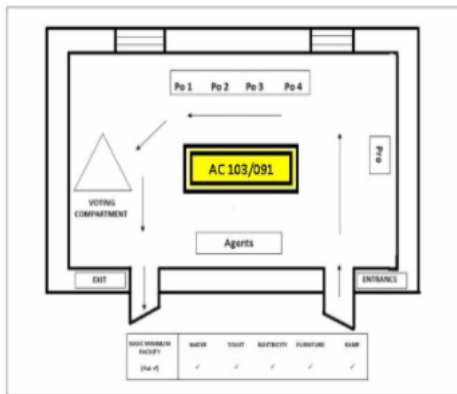

নির্বাচক নিবন্ধন আধিকারিকের স্বাক্ষর

Nazri Naksha

Google Map View

Polling Station Building Front View

Polling Station Front View

Cad View

Key MAP View

1 নাম : নাজিমা বিবি স্বামীর নাম: মহঃ আব্দুল্লা ফৈজী বাড়ির নং : n0462 বয়স : 61 লিঙ্গ : মহিলা	XYV1084169 ফটো উপলব্ধ	2 নাম : বিন্দু দেবী স্বামীর নাম: মুন্না রায় বাড়ির নং : n0058 বয়স : 52 লিঙ্গ : মহিলা	DZW1705425 ফটো উপলব্ধ	3 নাম : ধর্মা সাউ সাউ পিতার নাম: বিষ্ণু দেও সাউ সাউ বাড়ির নং : n0348 বয়স : 51 লিঙ্গ : পুরুষ	XYV0932202 ফটো উপলব্ধ
4 নাম : ব্রীজেশ চৌহান পিতার নাম: সুরেন্দ্র চৌহান বাড়ির নং : n0308 বয়স : 29 লিঙ্গ : পুরুষ	XYV0871202 ফটো উপলব্ধ	5 নাম : উষা দেবী স্বামীর নাম: রাজ কুমার সিং বাড়ির নং : n0424 বয়স : 60 লিঙ্গ : মহিলা	XYV1034297 ফটো উপলব্ধ	6 নাম : গীতা দেবী স্বামীর নাম: সতেন্দ্র কর্মকার বাড়ির নং : n0366 বয়স : 65 লিঙ্গ : মহিলা	XYV0910240 ফটো উপলব্ধ
7 নাম : গ্যায়ত্রী দেবী স্বামীর নাম: দিলীপ সাউ বাড়ির নং : n0060 বয়স : 49 লিঙ্গ : মহিলা	XYV0365288 ফটো উপলব্ধ	8 নাম : ললন হরিজন পিতার নাম: ধনপত রাম হোরাইজ.ন বাড়ির নং : n0009 বয়স : 30 লিঙ্গ : পুরুষ	XYV0825745 ফটো উপলব্ধ	9 নাম : লছমন কুমার কোহার পিতার নাম: ঘনশ্যাম কোহার বাড়ির নং : n0349 বয়স : 44 লিঙ্গ : পুরুষ	DZW2640985 ফটো উপলব্ধ
10 নাম : গুণ্ডু পাশি পিতার নাম: সুভাষ পাশি বাড়ির নং : n0360 বয়স : 28 লিঙ্গ : পুরুষ	XYV0965343 ফটো উপলব্ধ	11 নাম : রীনা শর্মা স্বামীর নাম: লক্ষন শর্মা বাড়ির নং : n0072 বয়স : 51 লিঙ্গ : মহিলা	XYV0364612 ফটো উপলব্ধ	12 নাম : চন্দন শর্মা পিতার নাম: লখন শর্মা বাড়ির নং : n0069 বয়স : 41 লিঙ্গ : পুরুষ	DZW2697894 ফটো উপলব্ধ
13 নাম : সেনিয়া শর্মা স্বামীর নাম: তারেশ কুমার শর্মা বাড়ির নং : n0463 বয়স : 33 লিঙ্গ : মহিলা	XYV1094580 ফটো উপলব্ধ	14 নাম : বিশাল কুমার শর্মা পিতার নাম: নারদ মুনি শর্মা বাড়ির নং : n0598 বয়স : 23 লিঙ্গ : পুরুষ	XYV1299643 ফটো উপলব্ধ	15 নাম : বিনোদ সাউ পিতার নাম: বিদেশী সাউ বাড়ির নং : n0298 বয়স : 60 লিঙ্গ : পুরুষ	XYV0672618 ফটো উপলব্ধ
16 নাম : পুতুল দেবী সাউ স্বামীর নাম: বিনোদ সাউ বাড়ির নং : n0299 বয়স : 56 লিঙ্গ : মহিলা	XYV0672626 ফটো উপলব্ধ	17 নাম : দিলীপ সাউ পিতার নাম: কানাইয়া সাউ বাড়ির নং : n0060 বয়স : 55 লিঙ্গ : পুরুষ	XYV0871194 ফটো উপলব্ধ	18 নাম : গৌতম শাউ পিতার নাম: বিষ্ণুদেও শাউ বাড়ির নং : n0346 বয়স : 53 লিঙ্গ : পুরুষ	XYV0932194 ফটো উপলব্ধ
19 নাম : পরশু রাম সাউ পিতার নাম: বিজয় সাউ বাড়ির নং : n0021 বয়স : 36 লিঙ্গ : পুরুষ	XYV0276584 ফটো উপলব্ধ	20 নাম : রবীন্দ্র কুমার সাউ পিতার নাম: অজয় সাউ বাড়ির নং : n0007 বয়স : 33 লিঙ্গ : পুরুষ	XYV0672584 ফটো উপলব্ধ	21 নাম : সঙ্গিতা দেবী সাউ স্বামীর নাম: রাজেশ কুমার সাউ বাড়ির নং : n0429 বয়স : 30 লিঙ্গ : মহিলা	XYV1034347 ফটো উপলব্ধ
22 নাম : পঙ্কজ কুমার সাউ পিতার নাম: ডোমন সাউ বাড়ির নং : n0036 বয়স : 28 লিঙ্গ : পুরুষ	XYV1034057 ফটো উপলব্ধ	23 নাম : প্রেম সাউ পিতার নাম: দিলীপ সাউ বাড়ির নং : n0060 বয়স : 28 লিঙ্গ : পুরুষ	XYV1034099 ফটো উপলব্ধ	24 নাম : দীপক সাউ পিতার নাম: গৌতম সাউ বাড়ির নং : n0346 বয়স : 28 লিঙ্গ : পুরুষ	XYV0965467 ফটো উপলব্ধ
25 নাম : পিঙ্কি কুমারী সাউ পিতার নাম: ডোমন সাউ বাড়ির নং : n0600 বয়স : 23 লিঙ্গ : মহিলা	XYV1299692 ফটো উপলব্ধ	26 নাম : সুধীর কুমার সাউ পিতার নাম: ডোমন সাউ বাড়ির নং : n00599 বয়স : 22 লিঙ্গ : পুরুষ	XYV1299676 ফটো উপলব্ধ	27 নাম : সুরেন্দ্র সিং পিতার নাম: নাগিনা সিং বাড়ির নং : n0054 বয়স : 69 লিঙ্গ : পুরুষ	DZW0319632 ফটো উপলব্ধ
28 নাম : উর্মিলা সিং স্বামীর নাম: সুরেন্দ্র সিং বাড়ির নং : n0054 বয়স : 66 লিঙ্গ : মহিলা	DZW0319640 ফটো উপলব্ধ	29 নাম : রূপেশ কুমার সিং পিতার নাম: রামশংকর সিং বাড়ির নং : n0044 বয়স : 51 লিঙ্গ : পুরুষ	DZW0319673 ফটো উপলব্ধ	30 নাম : মনিষ কুমার সিং পিতার নাম: রাজকুমার সিং বাড়ির নং : n0417 বয়স : 27 লিঙ্গ : পুরুষ	XYV1034222 ফটো উপলব্ধ