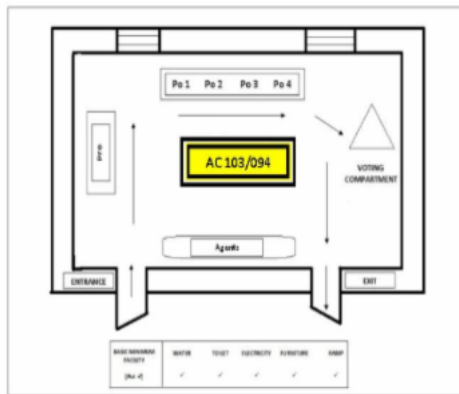

নির্বাচক নিবন্ধন আধিকারিকের স্বাক্ষর

Nazri Naksha

Google Map View

Polling Station Building Front View

Polling Station Front View

Cad View

Key MAP View

বিধানসভা নির্বাচনক্ষেত্রের নং, নাম : 103-বিজপুর
ভাগ নং, নাম : 1-বসন্ত বুড়ি তলা রোড.