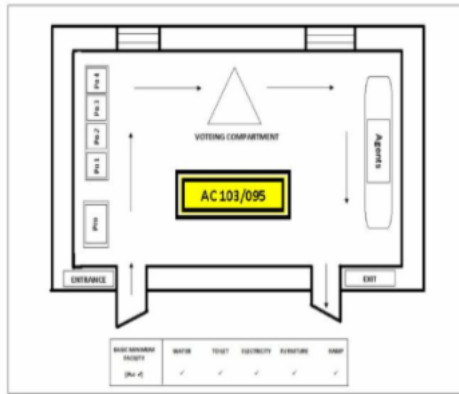

নির্বাচক নিবন্ধন আধিকারিকের স্বাক্ষর

Nazri Naksha

Google Map View

Polling Station Building Front View

Polling Station Front View

Cad View

Key MAP View

1 নাম : সেখ মহঃ আওয়াল পিতার নাম: সেখ ফুল মহম্মদ বাড়ির নং : 47/44 বয়স : 45 লিঙ্গ : পুরুষ	DZW1713205 ফটো উপলব্ধ	2 নাম : অমরনাথ চৌধুরী পিতার নাম: ছেদী চৌধুরী বাড়ির নং : 14/14 বয়স : 49 লিঙ্গ : পুরুষ	DZW2490712 ফটো উপলব্ধ	3 নাম : কানাই চৌধুরী পিতার নাম: ছেদী চৌধুরী বাড়ির নং : 14/14 বয়স : 52 লিঙ্গ : পুরুষ	DZW2107605 ফটো উপলব্ধ
4 নাম : লক্ষী দেবী স্বামীর নাম: মুন্না চৌধুরী বাড়ির নং : 64 বয়স : 36 লিঙ্গ : মহিলা	XYV0763755 ফটো উপলব্ধ	5 নাম : কাজল দেবী স্বামীর নাম: বিনোদ চৌধুরী বাড়ির নং : n0257 বয়স : 39 লিঙ্গ : মহিলা	XYV0763847 ফটো উপলব্ধ	6 নাম : নিলাম দেবী স্বামীর নাম: রুপেশ রাম বাড়ির নং : n0281 বয়স : 42 লিঙ্গ : মহিলা	XYV0911115 ফটো উপলব্ধ
7 নাম : স্ক মোহম্মদ সেহেন পিতার নাম: স্ক ফুল মোহম্মদ বাড়ির নং : n0102 বয়স : 42 লিঙ্গ : পুরুষ	DZW2699023 ফটো উপলব্ধ	8 নাম : রেহানা বেগম স্বামীর নাম: আলি হুসেন বাড়ির নং : 14/14 বয়স : 49 লিঙ্গ : মহিলা	DZW2491538 ফটো উপলব্ধ	9 নাম : রৌশন খাতুন পিতার নাম: মোহেবুবিমাঞা বাড়ির নং : 161 বয়স : 54 লিঙ্গ : মহিলা	DZW2490951 ফটো উপলব্ধ
10 নাম : মহ সৈয়দ পিতার নাম: এল ফুল মহম্মদ বাড়ির নং : 47/44 বয়স : 39 লিঙ্গ : পুরুষ	DZW2491520 ফটো উপলব্ধ	11 নাম : তবাসাম আরা স্বামীর নাম: সামস আলী বাড়ির নং : n0157 বয়স : 40 লিঙ্গ : মহিলা	XYV0674986 ফটো উপলব্ধ	12 নাম : হলিমা বিবি স্বামীর নাম: আনওয়ারা আলি বাড়ির নং : 14/14 বয়স : 44 লিঙ্গ : মহিলা	XYV0674994 ফটো উপলব্ধ
13 নাম : মহ একবাল পিতার নাম: মহ কাশিম বাড়ির নং : 53/53/48/3 বয়স : 38 লিঙ্গ : পুরুষ	XYV0471136 ফটো উপলব্ধ	14 নাম : কান্তি দেবী স্বামীর নাম: কানাই চৌধুরী বাড়ির নং : 14/14 বয়স : 50 লিঙ্গ : মহিলা	XYV0967588 ফটো উপলব্ধ	15 নাম : পিঙ্কি ঝাঁ স্বামীর নাম: রাকেশ ঝাঁ বাড়ির নং : n0319 বয়স : 33 লিঙ্গ : মহিলা	XYV1155472 ফটো উপলব্ধ
16 নাম : অমন কুমার সাউ পিতার নাম: মনোজ কুমার সাউ বাড়ির নং : ... বয়স : 24 লিঙ্গ : পুরুষ	XYV1177492 ফটো উপলব্ধ	17 নাম : গোপাল মিশ্রা পিতার নাম: ভরত মিশ্রা বাড়ির নং : 32/95 বয়স : 37 লিঙ্গ : পুরুষ	XYV1345875 ফটো উপলব্ধ	18 নাম : আরতি দেবী (সাউ) স্বামীর নাম: সন্দীপ কুমার সাউ বাড়ির নং : 14/4 বয়স : 43 লিঙ্গ : মহিলা	XYV0763821 ফটো উপলব্ধ
19 নাম : পূজা আগরওয়াল স্বামীর নাম: মুগাঙ্ক আগরওয়াল বাড়ির নং : 25/17 বয়স : 31 লিঙ্গ : মহিলা	XYV0763698 ফটো উপলব্ধ	20 নাম : দেবান্দি আগরওয়াল পিতার নাম: স্টেক চাঁদ আগরওয়াল বাড়ির নং : 5 বয়স : 23 লিঙ্গ : পুরুষ	XYV1259761 ফটো উপলব্ধ	21 নাম : নমিতা আগরওয়াল স্বামীর নাম: মনোজ কুমার আগরওয়াল বাড়ির নং : 4/4/4 বয়স : 42 লিঙ্গ : মহিলা	XYV0675009 ফটো উপলব্ধ
22 নাম : সেখ মোহম্মদ আরিফ পিতার নাম: সেখ মোহম্মদ আওয়াল বাড়ির নং : 00 বয়স : 24 লিঙ্গ : পুরুষ	XYV1252972 ফটো উপলব্ধ	23 নাম : ফাইজ আলম পিতার নাম: আবদুল রাজ্জাক বাড়ির নং : 00 বয়স : 27 লিঙ্গ : পুরুষ	XYV1251727 ফটো উপলব্ধ	24 নাম : মহঃ তালিব আলি পিতার নাম: আনোয়ার আলি বাড়ির নং : ... বয়স : 24 লিঙ্গ : পুরুষ	XYV1178375 ফটো উপলব্ধ
25 নাম : হায়দার আলি মায়ের নাম: সাহাজা বিবি বাড়ির নং : 161 বয়স : 27 লিঙ্গ : পুরুষ	XYV1090349 ফটো উপলব্ধ	26 নাম : রাইমা কুণ্ডু স্বামীর নাম: অমিত কুণ্ডু বাড়ির নং : 271/এ বয়স : 26 লিঙ্গ : মহিলা	XYV1254150 ফটো উপলব্ধ	27 নাম : পিউ কুণ্ডু পিতার নাম: চন্দ্র কুণ্ডু বাড়ির নং : 48/3 বয়স : 31 লিঙ্গ : পুরুষ	XYV1261528 ফটো উপলব্ধ
28 নাম : চন্দ্র কুন্ডু পিতার নাম: পূর্ণ চন্দ্র কুন্ডু বাড়ির নং : 48/3 বয়স : 36 লিঙ্গ : পুরুষ	XYV0367425 ফটো উপলব্ধ	29 নাম : মধু কুন্ডু স্বামীর নাম: সূর্য্য কুন্ডু বাড়ির নং : 48/3 বয়স : 36 লিঙ্গ : মহিলা	XYV0674887 ফটো উপলব্ধ	30 নাম : সূর্য্য কুন্ডু পিতার নাম: পূর্ণচন্দ্র কুন্ডু বাড়ির নং : 48/3 বয়স : 41 লিঙ্গ : পুরুষ	XYV0674812 ফটো উপলব্ধ