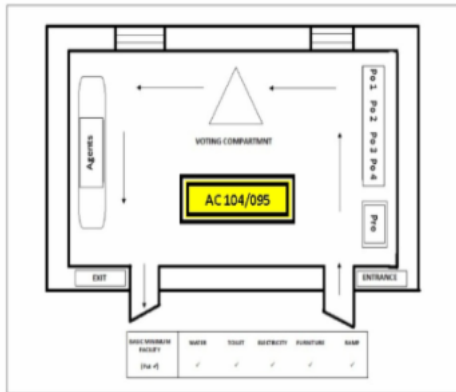

নির্বাচক নিবন্ধন আধিকারিকের স্বাক্ষর

Nazri Naksha

Google Map View

Polling Station Building Front View

Polling Station Front View

Cad View

Key MAP View

বিধানসভা নির্বাচনক্ষেত্রের নং, নাম : 104-নৈহাটী  
ভাগ নং, নাম : 1-অশোকনগর (মালঞ্চ রোড).