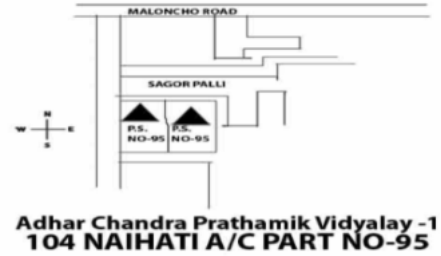

নির্বাচক নিবন্ধন আধিকারিকের স্বাক্ষর

Nazri Naksha

Google Map View

Polling Station Building Front View

Polling Station Front View

Cad View

Key MAP View

বিধানসভা নির্বাচনক্ষেত্রের নং, নাম : 104-নৈহাটী  
ভাগ নং, নাম : 1-অশোকনগর (মালঞ্চ রোড).