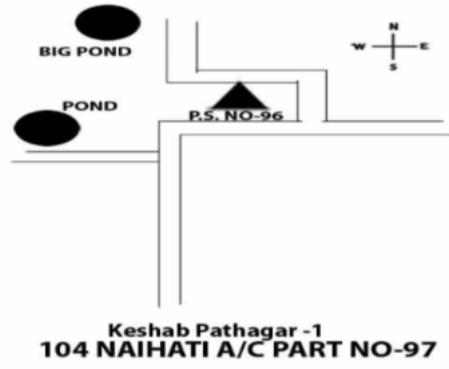

Nazri Naksha