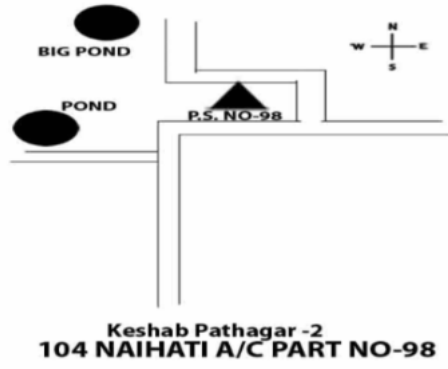

Nazri Naksha