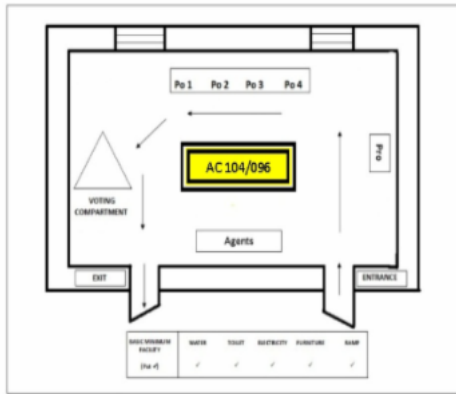

নির্বাচক নিবন্ধন আধিকারিকের স্বাক্ষর

Nazri Naksha

Google Map View

Polling Station Building Front View

Polling Station Front View

Cad View

Key MAP View

1 নাম : রেণু দেবী আচার্য স্বামীর নাম: সুধীর আচার্য বাড়ির নং : n0066 বয়স : 56 লিঙ্গ : মহিলা	FKY0665802 ফটো উপলব্ধ	2 নাম : বিকাশ কুমার আচার্য পিতার নাম: সুধীর আচার্য বাড়ির নং : 550/1 বয়স : 40 লিঙ্গ : পুরুষ	FKY3909587 ফটো উপলব্ধ	3 নাম : সুমিত ব্যানার্জী পিতার নাম: সজল ব্যানার্জী বাড়ির নং : n0188 বয়স : 43 লিঙ্গ : পুরুষ	IQN0301770 ফটো উপলব্ধ
4 নাম : আকাশ কুমার বাশফোড় পিতার নাম: অশোক কুমার বাশফোড় বাড়ির নং : গোবিন্দপুরী মালধা রোড বয়স : 28 লিঙ্গ : পুরুষ	IQN0967257 ফটো উপলব্ধ	5 নাম : মনোজ কুমার বাঁশ ফোড় পিতার নাম: পিয়ারচাদ বাঁশ ফোড় বাড়ির নং : n0251 বয়স : 36 লিঙ্গ : পুরুষ	IQN0218149 ফটো উপলব্ধ	6 নাম : প্রিয়ঙ্কা বাঁশফোড় স্বামীর নাম: মনোজ কুমার বাঁশফোড় বাড়ির নং : n0280 বয়স : 28 লিঙ্গ : মহিলা	IQN0967331 ফটো উপলব্ধ
7 নাম : রাস্তি ভট্টাচার্য স্বামীর নাম: মলয় ভট্টাচার্য বাড়ির নং : n0134 বয়স : 53 লিঙ্গ : মহিলা	FKY0674812 ফটো উপলব্ধ	8 নাম : দেবজিৎ ভট্টাচার্য পিতার নাম: ছিপেন্দ্রলাল ভট্টাচার্য বাড়ির নং : n0023 বয়স : 29 লিঙ্গ : পুরুষ	IQN0776443 ফটো উপলব্ধ	9 নাম : করুণা ভট্টাচার্য পিতার নাম: জীতেন্দ্র নাথ ভট্টাচার্য বাড়ির নং : n0017 বয়স : 73 লিঙ্গ : মহিলা	FKY3509056 ফটো উপলব্ধ
10 নাম : শিখা ভট্টাচার্য স্বামীর নাম: জয়ন্ত ভট্টাচার্য বাড়ির নং : n0017 বয়স : 55 লিঙ্গ : মহিলা	IQN0489146 ফটো উপলব্ধ	11 নাম : সুনিলা বিশ্বাস পিতার নাম: বিষ্ণু বিশ্বাস বাড়ির নং : n0254 বয়স : 63 লিঙ্গ : পুরুষ	IQN0888529 ফটো উপলব্ধ	12 নাম : চৈতালী বিশ্বাস স্বামীর নাম: সুনিলা বিশ্বাস বাড়ির নং : n0255 বয়স : 56 লিঙ্গ : মহিলা	IQN0888537 ফটো উপলব্ধ
13 নাম : সঙ্গীতা বিশ্বাস পিতার নাম: সুনিলা বিশ্বাস বাড়ির নং : n0256 বয়স : 29 লিঙ্গ : মহিলা	IQN0888545 ফটো উপলব্ধ	14 নাম : সুদীপ্ত বিশ্বাস পিতার নাম: জয়দেব বিশ্বাস বাড়ির নং : n0301 বয়স : 27 লিঙ্গ : পুরুষ	IQN1025196 ফটো উপলব্ধ	15 নাম : সুমন বোস পিতার নাম: স্বপন কুমার বোস বাড়ির নং : n0239 বয়স : 28 লিঙ্গ : পুরুষ	IQN0888347 ফটো উপলব্ধ
16 নাম : অমিতা চক্রবর্তী স্বামীর নাম: বাসুদেব চক্রবর্তী বাড়ির নং : n0187 বয়স : 80 লিঙ্গ : মহিলা	FKY3509023 ফটো উপলব্ধ	17 নাম : পার্থসারথী চক্রবর্তী পিতার নাম: নারায়নদাস চক্রবর্তী বাড়ির নং : n0013 বয়স : 63 লিঙ্গ : পুরুষ	FKY0663906 ফটো উপলব্ধ	18 নাম : গৌরী চক্রবর্তী স্বামীর নাম: পার্থসারথী চক্রবর্তী বাড়ির নং : n0013 বয়স : 58 লিঙ্গ : মহিলা	FKY0663914 ফটো উপলব্ধ
19 নাম : তুলি চক্রবর্তী স্বামীর নাম: গৌরাজ চক্রবর্তী বাড়ির নং : n0181 বয়স : 50 লিঙ্গ : মহিলা	IQN0081737 ফটো উপলব্ধ	20 নাম : নিতাই চন্দ পিতার নাম: অরুণ চন্দ বাড়ির নং : n0172 বয়স : 38 লিঙ্গ : পুরুষ	IQN0301747 ফটো উপলব্ধ	21 নাম : সোনালী চন্দ স্বামীর নাম: নিতাই চন্দ বাড়ির নং : n0278 বয়স : 27 লিঙ্গ : মহিলা	IQN0967315 ফটো উপলব্ধ
22 নাম : ফাল্গুনী চৌধুরী স্বামীর নাম: ধ্রুবজ্যোতি চৌধুরী বাড়ির নং : n0215 বয়স : 49 লিঙ্গ : মহিলা	IQN0301606 ফটো উপলব্ধ	23 নাম : দৈতরী দন্ডপাট পিতার নাম: পুরষোত্তম দন্ডপাট বাড়ির নং : n0202 বয়স : 69 লিঙ্গ : পুরুষ	FKY0023085 ফটো উপলব্ধ	24 নাম : অজয় দন্ডপাট পিতার নাম: পুরষোত্তম দন্ডপাট বাড়ির নং : n0205 বয়স : 47 লিঙ্গ : পুরুষ	FKY3810132 ফটো উপলব্ধ
25 নাম : সুস্মিতা দন্ডপাট পিতার নাম: দৈতরী দন্ডপাট বাড়ির নং : n0204 বয়স : 34 লিঙ্গ : মহিলা	IQN0399691 ফটো উপলব্ধ	26 নাম : গীতা দন্ডপাট স্বামীর নাম: দৈতরী দন্ডপাট বাড়ির নং : n0203 বয়স : 56 লিঙ্গ : মহিলা	FKY3810124 ফটো উপলব্ধ	27 নাম : অনিতা দন্ডপাট স্বামীর নাম: অজয় দন্ডপাট বাড়ির নং : n0206 বয়স : 43 লিঙ্গ : মহিলা	IQN0218073 ফটো উপলব্ধ
28 নাম : কৃষ্ণ কুমার দাস পিতার নাম: বিমল চন্দ্র দাস বাড়ির নং : n0122 বয়স : 50 লিঙ্গ : পুরুষ	IQN1091024 ফটো উপলব্ধ	29 নাম : মিঠু দাস স্বামীর নাম: কৃষ্ণ কুমার দাস বাড়ির নং : n0122 বয়স : 46 লিঙ্গ : মহিলা	FKY3909843 ফটো উপলব্ধ	30 নাম : হিয়া ঘোষ স্বামীর নাম: শান্তনু ঘোষ বাড়ির নং : 556/1 বয়স : 32 লিঙ্গ : মহিলা	IQN0967281 ফটো উপলব্ধ