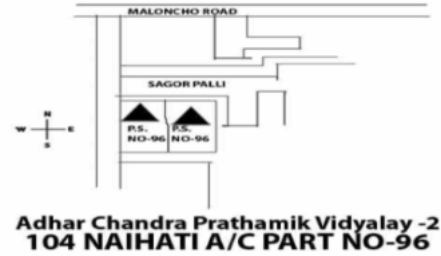

নির্বাচক নিবন্ধন আধিকারিকের স্বাক্ষর

Nazri Naksha

Google Map View

Polling Station Building Front View

Polling Station Front View

Cad View

Key MAP View

1 নাম : রেণু দেবী আচার্য স্বামীর নাম: সুধীর আচার্য বাড়ির নং : n0066 বয়স : 56 লিঙ্গ : মহিলা	FKY0665802 ফটো উপলব্ধ	2 নাম : বিকাশ কুমার আচার্য পিতার নাম: সুধীর আচার্য বাড়ির নং : 550/1 বয়স : 40 লিঙ্গ : পুরুষ	FKY3909587 ফটো উপলব্ধ	3 নাম : সুমিত ব্যানার্জী পিতার নাম: সজল ব্যানার্জী বাড়ির নং : n0188 বয়স : 43 লিঙ্গ : পুরুষ	IQN0301770 ফটো উপলব্ধ
4 নাম : আকাশ কুমার বাশফোড় পিতার নাম: অশোক কুমার বাশফোড় বাড়ির নং : গোবিন্দপুরী মালধা রোড বয়স : 28 লিঙ্গ : পুরুষ	IQN0967257 ফটো উপলব্ধ	5 নাম : মনোজ কুমার বাঁশ ফোড় পিতার নাম: পিয়ারচাদ বাঁশ ফোড় বাড়ির নং : n0251 বয়স : 36 লিঙ্গ : পুরুষ	IQN0218149 ফটো উপলব্ধ	6 নাম : প্রিয়ঙ্কা বাঁশফোড় স্বামীর নাম: মনোজ কুমার বাঁশফোড় বাড়ির নং : n0280 বয়স : 28 লিঙ্গ : মহিলা	IQN0967331 ফটো উপলব্ধ
7 নাম : রাস্তি ভট্টাচার্য স্বামীর নাম: মলয় ভট্টাচার্য বাড়ির নং : n0134 বয়স : 53 লিঙ্গ : মহিলা	FKY0674812 ফটো উপলব্ধ	8 নাম : দেবজিৎ ভট্টাচার্য পিতার নাম: ছিপেন্দ্রলাল ভট্টাচার্য বাড়ির নং : n0023 বয়স : 29 লিঙ্গ : পুরুষ	IQN0776443 ফটো উপলব্ধ	9 নাম : করুণা ভট্টাচার্য পিতার নাম: জীতেন্দ্র নাথ ভট্টাচার্য বাড়ির নং : n0017 বয়স : 73 লিঙ্গ : মহিলা	FKY3509056 ফটো উপলব্ধ
10 নাম : শিখা ভট্টাচার্য স্বামীর নাম: জয়ন্ত ভট্টাচার্য বাড়ির নং : n0017 বয়স : 55 লিঙ্গ : মহিলা	IQN0489146 ফটো উপলব্ধ	11 নাম : সুনিলা বিশ্বাস পিতার নাম: বিষ্ণু বিশ্বাস বাড়ির নং : n0254 বয়স : 63 লিঙ্গ : পুরুষ	IQN0888529 ফটো উপলব্ধ	12 নাম : চৈতালী বিশ্বাস স্বামীর নাম: সুনিলা বিশ্বাস বাড়ির নং : n0255 বয়স : 56 লিঙ্গ : মহিলা	IQN0888537 ফটো উপলব্ধ
13 নাম : সঙ্গীতা বিশ্বাস পিতার নাম: সুনিলা বিশ্বাস বাড়ির নং : n0256 বয়স : 29 লিঙ্গ : মহিলা	IQN0888545 ফটো উপলব্ধ	14 নাম : সুদীপ্ত বিশ্বাস পিতার নাম: জয়দেব বিশ্বাস বাড়ির নং : n0301 বয়স : 27 লিঙ্গ : পুরুষ	IQN1025196 ফটো উপলব্ধ	15 নাম : সুমন বোস পিতার নাম: স্বপন কুমার বোস বাড়ির নং : n0239 বয়স : 28 লিঙ্গ : পুরুষ	IQN0888347 ফটো উপলব্ধ
16 নাম : অমিতা চক্রবর্তী স্বামীর নাম: বাসুদেব চক্রবর্তী বাড়ির নং : n0187 বয়স : 80 লিঙ্গ : মহিলা	FKY3509023 ফটো উপলব্ধ	17 নাম : পার্থসারথী চক্রবর্তী পিতার নাম: নারায়নদাস চক্রবর্তী বাড়ির নং : n0013 বয়স : 63 লিঙ্গ : পুরুষ	FKY0663906 ফটো উপলব্ধ	18 নাম : গৌরী চক্রবর্তী স্বামীর নাম: পার্থসারথী চক্রবর্তী বাড়ির নং : n0013 বয়স : 58 লিঙ্গ : মহিলা	FKY0663914 ফটো উপলব্ধ
19 নাম : তুলি চক্রবর্তী স্বামীর নাম: গৌরাজ চক্রবর্তী বাড়ির নং : n0181 বয়স : 50 লিঙ্গ : মহিলা	IQN0081737 ফটো উপলব্ধ	20 নাম : নিতাই চন্দ পিতার নাম: অরুণ চন্দ বাড়ির নং : n0172 বয়স : 38 লিঙ্গ : পুরুষ	IQN0301747 ফটো উপলব্ধ	21 নাম : সোনালী চন্দ স্বামীর নাম: নিতাই চন্দ বাড়ির নং : n0278 বয়স : 27 লিঙ্গ : মহিলা	IQN0967315 ফটো উপলব্ধ
22 নাম : ফাল্গুনী চৌধুরী স্বামীর নাম: ধ্রুবজ্যোতি চৌধুরী বাড়ির নং : n0215 বয়স : 49 লিঙ্গ : মহিলা	IQN0301606 ফটো উপলব্ধ	23 নাম : দৈতরী দন্ডপাট পিতার নাম: পুরষোত্তম দন্ডপাট বাড়ির নং : n0202 বয়স : 69 লিঙ্গ : পুরুষ	FKY0023085 ফটো উপলব্ধ	24 নাম : অজয় দন্ডপাট পিতার নাম: পুরষোত্তম দন্ডপাট বাড়ির নং : n0205 বয়স : 47 লিঙ্গ : পুরুষ	FKY3810132 ফটো উপলব্ধ
25 নাম : সুস্মিতা দন্ডপাট পিতার নাম: দৈতরী দন্ডপাট বাড়ির নং : n0204 বয়স : 34 লিঙ্গ : মহিলা	IQN0399691 ফটো উপলব্ধ	26 নাম : গীতা দন্ডপাট স্বামীর নাম: দৈতরী দন্ডপাট বাড়ির নং : n0203 বয়স : 56 লিঙ্গ : মহিলা	FKY3810124 ফটো উপলব্ধ	27 নাম : অনিতা দন্ডপাট স্বামীর নাম: অজয় দন্ডপাট বাড়ির নং : n0206 বয়স : 43 লিঙ্গ : মহিলা	IQN0218073 ফটো উপলব্ধ
28 নাম : কৃষ্ণ কুমার দাস পিতার নাম: বিমল চন্দ্র দাস বাড়ির নং : n0122 বয়স : 50 লিঙ্গ : পুরুষ	IQN1091024 ফটো উপলব্ধ	29 নাম : মিঠু দাস স্বামীর নাম: কৃষ্ণ কুমার দাস বাড়ির নং : n0122 বয়স : 46 লিঙ্গ : মহিলা	FKY3909843 ফটো উপলব্ধ	30 নাম : হিয়া ঘোষ স্বামীর নাম: শান্তনু ঘোষ বাড়ির নং : 556/1 বয়স : 32 লিঙ্গ : মহিলা	IQN0967281 ফটো উপলব্ধ