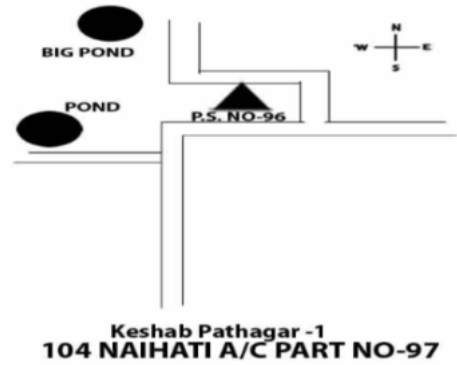

নির্বাচক নিবন্ধন আধিকারিকের স্বাক্ষর

Nazri Naksha

Google Map View

Polling Station Building Front View

Polling Station Front View

Cad View

Key MAP View

1 নাম : পদ্ম বাগ পিতার নাম: বৈদ্যনাথ বাগ বাড়ির নং : n0240 বয়স : 29 লিঙ্গ : মহিলা	IQN0967414 ফটো উপলব্ধ	2 নাম : বাসন্তি বাগ পিতার নাম: কালীদাস বাগ বাড়ির নং : n0241 বয়স : 27 লিঙ্গ : মহিলা	IQN0967422 ফটো উপলব্ধ	3 নাম : প্রিয়াকা বসু স্বামীর নাম: জ্যোতির্ময় বসু বাড়ির নং : n0080 বয়স : 33 লিঙ্গ : মহিলা	IQN0664938 ফটো উপলব্ধ
4 নাম : সীমা রানী চক্রবর্তী স্বামীর নাম: সুনীল কুমার চক্রবর্তী বাড়ির নং : n0044 বয়স : 63 লিঙ্গ : মহিলা	WB/19/129/447519 ফটো উপলব্ধ	5 নাম : ইলা গোস্বামী স্বামীর নাম: জীবনকৃষ্ণ গোস্বামী বাড়ির নং : n0024 বয়স : 78 লিঙ্গ : মহিলা	FKY0734657 ফটো উপলব্ধ	6 নাম : শ্যামল কৃষ্ণ মজুমদার পিতার নাম: সৃষ্টিধর মজুমদার বাড়ির নং : n0099 বয়স : 70 লিঙ্গ : পুরুষ	FKY0737312 ফটো উপলব্ধ
Q 7 নাম : অপর্ণা মুখার্জী স্বামীর নাম: সন্ত মুখার্জী বাড়ির নং : বয়স : 45 লিঙ্গ : মহিলা	DZW2528131 ফটো উপলব্ধ	8 নাম : অংশুমান মুখার্জী পিতার নাম: অশোক মুখার্জী বাড়ির নং : n0156 বয়স : 43 লিঙ্গ : পুরুষ	FKY3202900 ফটো উপলব্ধ	9 নাম : মৃদুল পাল পিতার নাম: মিলন পাল বাড়ির নং : n0194 বয়স : 46 লিঙ্গ : পুরুষ	DCF1412618 ফটো উপলব্ধ
10 নাম : আশা পাল স্বামীর নাম: মৃদুল পাল বাড়ির নং : n0194 বয়স : 38 লিঙ্গ : মহিলা	IQN0664979 ফটো উপলব্ধ	11 নাম : ঝুমা সাহা স্বামীর নাম: দেবশীষ কুমার সাহা বাড়ির নং : n0034 বয়স : 38 লিঙ্গ : মহিলা	FKY3693488 ফটো উপলব্ধ	12 নাম : রমা (দে) সেনগুপ্তা স্বামীর নাম: শুভ শংকর সেনগুপ্তা বাড়ির নং : n0236 বয়স : 42 লিঙ্গ : মহিলা	FKY3541356 ফটো উপলব্ধ
13 নাম : জয়নারায়ন সাউ পিতার নাম: জানকী প্রসাদ সাউ বাড়ির নং : n0198 বয়স : 61 লিঙ্গ : পুরুষ	IQN0489286 ফটো উপলব্ধ	14 নাম : লক্ষী দেবী সাউ স্বামীর নাম: জয় নারায়ন সাউ বাড়ির নং : n0198 বয়স : 40 লিঙ্গ : মহিলা	IQN0822643 ফটো উপলব্ধ	Q 15 নাম : সানি তেঙ্গু পিতার নাম: সিংসী তেঙ্গু বাড়ির নং : বয়স : 31 লিঙ্গ : পুরুষ	IQN0664920 ফটো উপলব্ধ
16 নাম : রাজেশ চক্রবর্তী পিতার নাম: অনিল চক্রবর্তী বাড়ির নং : বয়স : 60 লিঙ্গ : পুরুষ	FKY0735662 ফটো উপলব্ধ	17 নাম : সুমন জয়সোয়াল স্বামীর নাম: বিপিন কুমার জয়সোয়াল বাড়ির নং : 1 নং বয়স : 35 লিঙ্গ : মহিলা	ZTA1647866 ফটো উপলব্ধ	18 নাম : গৌরী সিংহ স্বামীর নাম: রঞ্জিত সিংহ বাড়ির নং : 5/1/11 বয়স : 82 লিঙ্গ : মহিলা	FKY0735803 ফটো উপলব্ধ
19 নাম : রঞ্জন সিংহ পিতার নাম: রঞ্জিত সিংহ বাড়ির নং : 5/1/11 বয়স : 55 লিঙ্গ : পুরুষ	FKY0735811 ফটো উপলব্ধ	20 নাম : চন্দা সিংহ স্বামীর নাম: রঞ্জন সিংহ বাড়ির নং : 5/1/11 বয়স : 53 লিঙ্গ : মহিলা	FKY0735829 ফটো উপলব্ধ	21 নাম : মিঠু সাহা পিতার নাম: রাসমোহন সাহা বাড়ির নং : 6/2 বয়স : 44 লিঙ্গ : মহিলা	GWZ2592608 ফটো উপলব্ধ
22 নাম : সুমিতা মন্ডল পিতার নাম: শঙ্কর নারায়ন মন্ডল বাড়ির নং : 7/6 বয়স : 28 লিঙ্গ : মহিলা	XLJ1354968 ফটো উপলব্ধ	23 নাম : উদয়শঙ্কর দাস পিতার নাম: হেমন্ত দাস বাড়ির নং : 21 বয়স : 66 লিঙ্গ : পুরুষ	FKY0733923 ফটো উপলব্ধ	24 নাম : তনয় দাস পিতার নাম: অনিমেষ দাস বাড়ির নং : 21 বয়স : 39 লিঙ্গ : পুরুষ	IQN0218495 ফটো উপলব্ধ
25 নাম : সুজাতা পাল স্বামীর নাম: অমিত পাল বাড়ির নং : 21 বয়স : 46 লিঙ্গ : মহিলা	FKY3532207 ফটো উপলব্ধ	26 নাম : শীতল চন্দ্র পাল পিতার নাম: কালীচরণ পাল বাড়ির নং : 21/2 বয়স : 66 লিঙ্গ : পুরুষ	IQN0776617 ফটো উপলব্ধ	27 নাম : শিখা পাল স্বামীর নাম: শীতল চন্দ্র পাল বাড়ির নং : 21/2 বয়স : 60 লিঙ্গ : মহিলা	IQN0776609 ফটো উপলব্ধ
28 নাম : অভিজিৎ পাল পিতার নাম: শীতল চন্দ্র পাল বাড়ির নং : 21/3 বয়স : 40 লিঙ্গ : পুরুষ	IQN0843870 ফটো উপলব্ধ	29 নাম : অনিমেষ দাস পিতার নাম: সুশান্ত দাস বাড়ির নং : 21/4 বয়স : 59 লিঙ্গ : পুরুষ	FKY0042176 ফটো উপলব্ধ	30 নাম : নিলীমা দাস স্বামীর নাম: অনিমেষ দাস বাড়ির নং : 21/4 বয়স : 53 লিঙ্গ : মহিলা	FKY0042184 ফটো উপলব্ধ