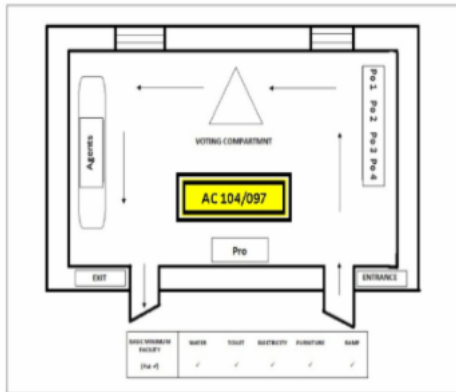

নির্বাচক নিবন্ধন আধিকারিকের স্বাক্ষর

Nazri Naksha

Google Map View

Polling Station Building Front View

Polling Station Front View

Cad View

Key MAP View

1 নাম : পদ্ম বাগ পিতার নাম: বৈদ্যনাথ বাগ বাড়ির নং : n0240 বয়স : 29 লিঙ্গ : মহিলা	IQN0967414 ফটো উপলব্ধ	2 নাম : বাসন্তি বাগ পিতার নাম: কালীদাস বাগ বাড়ির নং : n0241 বয়স : 27 লিঙ্গ : মহিলা	IQN0967422 ফটো উপলব্ধ	3 নাম : প্রিয়াকা বসু স্বামীর নাম: জ্যোতির্ময় বসু বাড়ির নং : n0080 বয়স : 33 লিঙ্গ : মহিলা	IQN0664938 ফটো উপলব্ধ
4 নাম : সীমা রানী চক্রবর্তী স্বামীর নাম: সুনীল কুমার চক্রবর্তী বাড়ির নং : n0044 বয়স : 63 লিঙ্গ : মহিলা	WB/19/129/447519 ফটো উপলব্ধ	5 নাম : ইলা গোস্বামী স্বামীর নাম: জীবনকৃষ্ণ গোস্বামী বাড়ির নং : n0024 বয়স : 78 লিঙ্গ : মহিলা	FKY0734657 ফটো উপলব্ধ	6 নাম : শ্যামল কৃষ্ণ মজুমদার পিতার নাম: সৃষ্টিধর মজুমদার বাড়ির নং : n0099 বয়স : 70 লিঙ্গ : পুরুষ	FKY0737312 ফটো উপলব্ধ
Q 7 নাম : অপর্ণা মুখার্জী স্বামীর নাম: সন্ত মুখার্জী বাড়ির নং : বয়স : 45 লিঙ্গ : মহিলা	DZW2528131 ফটো উপলব্ধ	8 নাম : অংশুমান মুখার্জী পিতার নাম: অশোক মুখার্জী বাড়ির নং : n0156 বয়স : 43 লিঙ্গ : পুরুষ	FKY3202900 ফটো উপলব্ধ	9 নাম : মৃদুল পাল পিতার নাম: মিলন পাল বাড়ির নং : n0194 বয়স : 46 লিঙ্গ : পুরুষ	DCF1412618 ফটো উপলব্ধ
10 নাম : আশা পাল স্বামীর নাম: মৃদুল পাল বাড়ির নং : n0194 বয়স : 38 লিঙ্গ : মহিলা	IQN0664979 ফটো উপলব্ধ	11 নাম : ঝুমা সাহা স্বামীর নাম: দেবশীষ কুমার সাহা বাড়ির নং : n0034 বয়স : 38 লিঙ্গ : মহিলা	FKY3693488 ফটো উপলব্ধ	12 নাম : রমা (দে) সেনগুপ্তা স্বামীর নাম: শুভ শংকর সেনগুপ্তা বাড়ির নং : n0236 বয়স : 42 লিঙ্গ : মহিলা	FKY3541356 ফটো উপলব্ধ
13 নাম : জয়নারায়ন সাউ পিতার নাম: জানকী প্রসাদ সাউ বাড়ির নং : n0198 বয়স : 61 লিঙ্গ : পুরুষ	IQN0489286 ফটো উপলব্ধ	14 নাম : লক্ষী দেবী সাউ স্বামীর নাম: জয় নারায়ন সাউ বাড়ির নং : n0198 বয়স : 40 লিঙ্গ : মহিলা	IQN0822643 ফটো উপলব্ধ	Q 15 নাম : সানি তেঙ্গু পিতার নাম: সিংসী তেঙ্গু বাড়ির নং : বয়স : 31 লিঙ্গ : পুরুষ	IQN0664920 ফটো উপলব্ধ
16 নাম : রাজেশ চক্রবর্তী পিতার নাম: অনিল চক্রবর্তী বাড়ির নং : বয়স : 60 লিঙ্গ : পুরুষ	FKY0735662 ফটো উপলব্ধ	17 নাম : সুমন জয়সোয়াল স্বামীর নাম: বিপিন কুমার জয়সোয়াল বাড়ির নং : 1 নং বয়স : 35 লিঙ্গ : মহিলা	ZTA1647866 ফটো উপলব্ধ	18 নাম : গৌরী সিংহ স্বামীর নাম: রঞ্জিত সিংহ বাড়ির নং : 5/1/11 বয়স : 82 লিঙ্গ : মহিলা	FKY0735803 ফটো উপলব্ধ
19 নাম : রঞ্জন সিংহ পিতার নাম: রঞ্জিত সিংহ বাড়ির নং : 5/1/11 বয়স : 55 লিঙ্গ : পুরুষ	FKY0735811 ফটো উপলব্ধ	20 নাম : চন্দা সিংহ স্বামীর নাম: রঞ্জন সিংহ বাড়ির নং : 5/1/11 বয়স : 53 লিঙ্গ : মহিলা	FKY0735829 ফটো উপলব্ধ	21 নাম : মিঠু সাহা পিতার নাম: রাসমোহন সাহা বাড়ির নং : 6/2 বয়স : 44 লিঙ্গ : মহিলা	GWZ2592608 ফটো উপলব্ধ
22 নাম : সুমিতা মন্ডল পিতার নাম: শঙ্কর নারায়ন মন্ডল বাড়ির নং : 7/6 বয়স : 28 লিঙ্গ : মহিলা	XLJ1354968 ফটো উপলব্ধ	23 নাম : উদয়শঙ্কর দাস পিতার নাম: হেমন্ত দাস বাড়ির নং : 21 বয়স : 66 লিঙ্গ : পুরুষ	FKY0733923 ফটো উপলব্ধ	24 নাম : তনয় দাস পিতার নাম: অনিমেষ দাস বাড়ির নং : 21 বয়স : 39 লিঙ্গ : পুরুষ	IQN0218495 ফটো উপলব্ধ
25 নাম : সুজাতা পাল স্বামীর নাম: অমিত পাল বাড়ির নং : 21 বয়স : 46 লিঙ্গ : মহিলা	FKY3532207 ফটো উপলব্ধ	26 নাম : শীতল চন্দ্র পাল পিতার নাম: কালীচরণ পাল বাড়ির নং : 21/2 বয়স : 66 লিঙ্গ : পুরুষ	IQN0776617 ফটো উপলব্ধ	27 নাম : শিখা পাল স্বামীর নাম: শীতল চন্দ্র পাল বাড়ির নং : 21/2 বয়স : 60 লিঙ্গ : মহিলা	IQN0776609 ফটো উপলব্ধ
28 নাম : অভিজিৎ পাল পিতার নাম: শীতল চন্দ্র পাল বাড়ির নং : 21/3 বয়স : 40 লিঙ্গ : পুরুষ	IQN0843870 ফটো উপলব্ধ	29 নাম : অনিমেষ দাস পিতার নাম: সুশান্ত দাস বাড়ির নং : 21/4 বয়স : 59 লিঙ্গ : পুরুষ	FKY0042176 ফটো উপলব্ধ	30 নাম : নিলীমা দাস স্বামীর নাম: অনিমেষ দাস বাড়ির নং : 21/4 বয়স : 53 লিঙ্গ : মহিলা	FKY0042184 ফটো উপলব্ধ