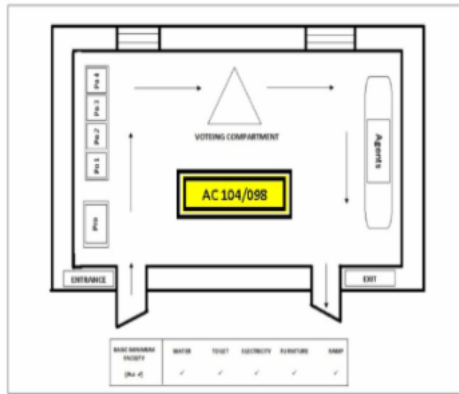

নির্বাচক নিবন্ধন আধিকারিকের স্বাক্ষর

Nazri Naksha

Google Map View

Polling Station Building Front View

Polling Station Front View

Cad View

Key MAP View

1 নাম : প্রিয়ান্বিতা বোস পিতার নাম: রাজীব বোস বাড়ির নং : n0282 বয়স : 28 লিঙ্গ : মহিলা	IQN0888826 ফটো উপলব্ধ	2 নাম : ইলোরা গঙ্গোপাধ্যায় স্বামীর নাম: বাসুদেব গঙ্গোপাধ্যায় বাড়ির নং : n0071 বয়স : 58 লিঙ্গ : মহিলা	FKY0025908 ফটো উপলব্ধ	3 নাম : অভিনব ঘোষ পিতার নাম: গোপাল চন্দ্র ঘোষ বাড়ির নং : 29 বয়স : 27 লিঙ্গ : পুরুষ	IQN1078880 ফটো উপলব্ধ
4 নাম : অনুপম মিএ পিতার নাম: সুবোধ কুমার মিএ বাড়ির নং : n0076 বয়স : 62 লিঙ্গ : পুরুষ	IQN0302323 ফটো উপলব্ধ	5 নাম : সুমিতা মিএ স্বামীর নাম: অনুপম মিএ বাড়ির নং : n0075 বয়স : 53 লিঙ্গ : মহিলা	IQN0302315 ফটো উপলব্ধ	6 নাম : অপূর্ব মুখার্জী পিতার নাম: বিষ্ণুপদ মুখার্জী বাড়ির নং : n0038 বয়স : 64 লিঙ্গ : পুরুষ	FKY0739730 ফটো উপলব্ধ
7 নাম : অনমিএ মজুমদার পিতার নাম: অরিন্জিৎ মজুমদার বাড়ির নং : 5/1 বয়স : 27 লিঙ্গ : পুরুষ	IQN1139732 ফটো উপলব্ধ	8 নাম : নারায়ণ মুখার্জী পিতার নাম: শান্তী রঞ্জন মুখার্জী বাড়ির নং : 8/1 বয়স : 57 লিঙ্গ : পুরুষ	IQN0489195 ফটো উপলব্ধ	9 নাম : জয়া মুখার্জী স্বামীর নাম: নারায়ণ মুখার্জী বাড়ির নং : 8/1 বয়স : 49 লিঙ্গ : মহিলা	IQN0489203 ফটো উপলব্ধ
10 নাম : শ্রাবনী দাস মায়ের নাম: দীপালী দাস বাড়ির নং : 14 বয়স : 33 লিঙ্গ : মহিলা	XLJ0441980 ফটো উপলব্ধ	11 নাম : বিশুজিৎ পাল পিতার নাম: অজয় পাল বাড়ির নং : 14 বয়স : 51 লিঙ্গ : পুরুষ	FKY0737684 ফটো উপলব্ধ	12 নাম : সুরজিৎ পাল পিতার নাম: অজয় পাল বাড়ির নং : 14 বয়স : 49 লিঙ্গ : পুরুষ	FKY0737692 ফটো উপলব্ধ
13 নাম : পুতুল পাল স্বামীর নাম: বিশুজিৎ পাল বাড়ির নং : 14 বয়স : 45 লিঙ্গ : মহিলা	IQN0302331 ফটো উপলব্ধ	14 নাম : সুকুমার ঘোষ পিতার নাম: বিমান বিহারী ঘোষ বাড়ির নং : 15 বয়স : 76 লিঙ্গ : পুরুষ	FKY0740670 ফটো উপলব্ধ	15 নাম : শিখা ঘোষ স্বামীর নাম: সুকুমার ঘোষ বাড়ির নং : 15 বয়স : 70 লিঙ্গ : মহিলা	FKY0740688 ফটো উপলব্ধ
16 নাম : সরবানী ঘোষ স্বামীর নাম: অমিয় ঘোষ বাড়ির নং : 15/1 বয়স : 81 লিঙ্গ : মহিলা	FKY0737718 ফটো উপলব্ধ	17 নাম : অর্পণ কুমার ঘোষ পিতার নাম: অমিয় ঘোষ বাড়ির নং : 15/1 বয়স : 62 লিঙ্গ : পুরুষ	FKY0737726 ফটো উপলব্ধ	18 নাম : শ্রাবনী ঘোষ স্বামীর নাম: অর্পণ ঘোষ বাড়ির নং : 15/1 বয়স : 53 লিঙ্গ : মহিলা	FKY0737734 ফটো উপলব্ধ
19 নাম : ঋজুরেখা ঘোষ পিতার নাম: অর্পণ ঘোষ বাড়ির নং : 15/1 বয়স : 30 লিঙ্গ : পুরুষ	IQN0665075 ফটো উপলব্ধ	20 নাম : দীপ্তি ঘোষ পিতার নাম: চঞ্চল কুমার ঘোষ বাড়ির নং : 15/2 বয়স : 58 লিঙ্গ : পুরুষ	FKY0740662 ফটো উপলব্ধ	21 নাম : অনুরাধা ঘোষ স্বামীর নাম: দীপ্তি ঘোষ বাড়ির নং : 15/2 বয়স : 48 লিঙ্গ : মহিলা	FKY3206356 ফটো উপলব্ধ
22 নাম : ঋতঙ্কর ঘোষ পিতার নাম: দীপ্তি ঘোষ বাড়ির নং : 15/2 বয়স : 23 লিঙ্গ : পুরুষ	IQN1154871 ফটো উপলব্ধ	23 নাম : সুনীল কুমার ঘোষাল পিতার নাম: সুনীল কুমার ঘোষাল বাড়ির নং : 15/2/1 বয়স : 74 লিঙ্গ : পুরুষ	FKY0154922 ফটো উপলব্ধ	24 নাম : সৈকত ঘোষাল পিতার নাম: সুনীল কুমার ঘোষাল বাড়ির নং : 15/2/1 বয়স : 39 লিঙ্গ : পুরুষ	FKY3913647 ফটো উপলব্ধ
25 নাম : শতরূপা ঘোষাল স্বামীর নাম: সৈকত ঘোষাল বাড়ির নং : 15/2/1 বয়স : 39 লিঙ্গ : মহিলা	IQN0888891 ফটো উপলব্ধ	26 নাম : রবীন্দ্রনাথ ভট্টাচার্য্য পিতার নাম: বীরেন্দ্রনাথ ভট্টাচার্য্য বাড়ির নং : 15/3 বয়স : 73 লিঙ্গ : পুরুষ	FKY0737775 ফটো উপলব্ধ	27 নাম : হীরা ভট্টাচার্য্য স্বামীর নাম: রবীন্দ্রনাথ ভট্টাচার্য্য বাড়ির নং : 15/3 বয়স : 73 লিঙ্গ : মহিলা	FKY0737783 ফটো উপলব্ধ
28 নাম : অজিত কুমার সাহা পিতার নাম: হরি লাল সাহা বাড়ির নং : 15/4 বয়স : 51 লিঙ্গ : পুরুষ	IQN0888867 ফটো উপলব্ধ	29 নাম : কিরণ সাহা স্বামীর নাম: অজিত কুমার সাহা বাড়ির নং : 15/4 বয়স : 42 লিঙ্গ : মহিলা	IQN0888875 ফটো উপলব্ধ	30 নাম : সুশীলা সাউ স্বামীর নাম: হরি লাল সাউ বাড়ির নং : 15/4 বয়স : 72 লিঙ্গ : মহিলা	IQN0888859 ফটো উপলব্ধ