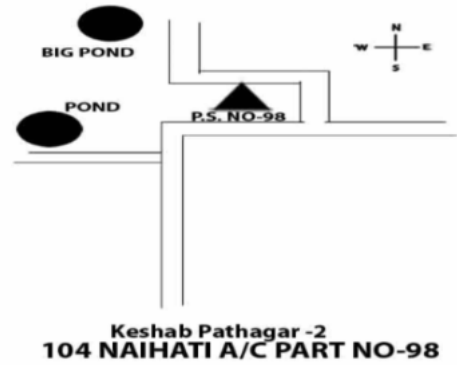

নির্বাচক নিবন্ধন আধিকারিকের স্বাক্ষর

Nazri Naksha

Google Map View

Polling Station Building Front View

Polling Station Front View

Cad View

Key MAP View

1 নাম : প্রিয়ান্বিতা বোস পিতার নাম: রাজীব বোস বাড়ির নং : n0282 বয়স : 28 লিঙ্গ : মহিলা	IQN0888826 ফটো উপলব্ধ	2 নাম : ইলোরা গঙ্গোপাধ্যায় স্বামীর নাম: বাসুদেব গঙ্গোপাধ্যায় বাড়ির নং : n0071 বয়স : 58 লিঙ্গ : মহিলা	FKY0025908 ফটো উপলব্ধ	3 নাম : অভিনব ঘোষ পিতার নাম: গোপাল চন্দ্র ঘোষ বাড়ির নং : 29 বয়স : 27 লিঙ্গ : পুরুষ	IQN1078880 ফটো উপলব্ধ
4 নাম : অনুপম মিএ পিতার নাম: সুবোধ কুমার মিএ বাড়ির নং : n0076 বয়স : 62 লিঙ্গ : পুরুষ	IQN0302323 ফটো উপলব্ধ	5 নাম : সুমিতা মিএ স্বামীর নাম: অনুপম মিএ বাড়ির নং : n0075 বয়স : 53 লিঙ্গ : মহিলা	IQN0302315 ফটো উপলব্ধ	6 নাম : অপূর্ব মুখার্জী পিতার নাম: বিষ্ণুপদ মুখার্জী বাড়ির নং : n0038 বয়স : 64 লিঙ্গ : পুরুষ	FKY0739730 ফটো উপলব্ধ
7 নাম : অনমিএ মজুমদার পিতার নাম: অরিন্জিৎ মজুমদার বাড়ির নং : 5/1 বয়স : 27 লিঙ্গ : পুরুষ	IQN1139732 ফটো উপলব্ধ	8 নাম : নারায়ণ মুখার্জী পিতার নাম: শান্তী রঞ্জন মুখার্জী বাড়ির নং : 8/1 বয়স : 57 লিঙ্গ : পুরুষ	IQN0489195 ফটো উপলব্ধ	9 নাম : জয়া মুখার্জী স্বামীর নাম: নারায়ণ মুখার্জী বাড়ির নং : 8/1 বয়স : 49 লিঙ্গ : মহিলা	IQN0489203 ফটো উপলব্ধ
10 নাম : শ্রাবনী দাস মায়ের নাম: দীপালী দাস বাড়ির নং : 14 বয়স : 33 লিঙ্গ : মহিলা	XLJ0441980 ফটো উপলব্ধ	11 নাম : বিশুজিৎ পাল পিতার নাম: অজয় পাল বাড়ির নং : 14 বয়স : 51 লিঙ্গ : পুরুষ	FKY0737684 ফটো উপলব্ধ	12 নাম : সুরজিৎ পাল পিতার নাম: অজয় পাল বাড়ির নং : 14 বয়স : 49 লিঙ্গ : পুরুষ	FKY0737692 ফটো উপলব্ধ
13 নাম : পুতুল পাল স্বামীর নাম: বিশুজিৎ পাল বাড়ির নং : 14 বয়স : 45 লিঙ্গ : মহিলা	IQN0302331 ফটো উপলব্ধ	14 নাম : সুকুমার ঘোষ পিতার নাম: বিমান বিহারী ঘোষ বাড়ির নং : 15 বয়স : 76 লিঙ্গ : পুরুষ	FKY0740670 ফটো উপলব্ধ	15 নাম : শিখা ঘোষ স্বামীর নাম: সুকুমার ঘোষ বাড়ির নং : 15 বয়স : 70 লিঙ্গ : মহিলা	FKY0740688 ফটো উপলব্ধ
16 নাম : সরবানী ঘোষ স্বামীর নাম: অমিয় ঘোষ বাড়ির নং : 15/1 বয়স : 81 লিঙ্গ : মহিলা	FKY0737718 ফটো উপলব্ধ	17 নাম : অর্পণ কুমার ঘোষ পিতার নাম: অমিয় ঘোষ বাড়ির নং : 15/1 বয়স : 62 লিঙ্গ : পুরুষ	FKY0737726 ফটো উপলব্ধ	18 নাম : শ্রাবনী ঘোষ স্বামীর নাম: অর্পণ ঘোষ বাড়ির নং : 15/1 বয়স : 53 লিঙ্গ : মহিলা	FKY0737734 ফটো উপলব্ধ
19 নাম : ঋজুরেখা ঘোষ পিতার নাম: অর্পণ ঘোষ বাড়ির নং : 15/1 বয়স : 30 লিঙ্গ : পুরুষ	IQN0665075 ফটো উপলব্ধ	20 নাম : দীপ্তি ঘোষ পিতার নাম: চঞ্চল কুমার ঘোষ বাড়ির নং : 15/2 বয়স : 58 লিঙ্গ : পুরুষ	FKY0740662 ফটো উপলব্ধ	21 নাম : অনুরাধা ঘোষ স্বামীর নাম: দীপ্তি ঘোষ বাড়ির নং : 15/2 বয়স : 48 লিঙ্গ : মহিলা	FKY3206356 ফটো উপলব্ধ
22 নাম : ঋতঙ্কর ঘোষ পিতার নাম: দীপ্তি ঘোষ বাড়ির নং : 15/2 বয়স : 23 লিঙ্গ : পুরুষ	IQN1154871 ফটো উপলব্ধ	23 নাম : সুনীল কুমার ঘোষাল পিতার নাম: সুনীল কুমার ঘোষাল বাড়ির নং : 15/2/1 বয়স : 74 লিঙ্গ : পুরুষ	FKY0154922 ফটো উপলব্ধ	24 নাম : সৈকত ঘোষাল পিতার নাম: সুনীল কুমার ঘোষাল বাড়ির নং : 15/2/1 বয়স : 39 লিঙ্গ : পুরুষ	FKY3913647 ফটো উপলব্ধ
25 নাম : শতরূপা ঘোষাল স্বামীর নাম: সৈকত ঘোষাল বাড়ির নং : 15/2/1 বয়স : 39 লিঙ্গ : মহিলা	IQN0888891 ফটো উপলব্ধ	26 নাম : রবীন্দ্রনাথ ভট্টাচার্য্য পিতার নাম: বীরেন্দ্রনাথ ভট্টাচার্য্য বাড়ির নং : 15/3 বয়স : 73 লিঙ্গ : পুরুষ	FKY0737775 ফটো উপলব্ধ	27 নাম : হীরা ভট্টাচার্য্য স্বামীর নাম: রবীন্দ্রনাথ ভট্টাচার্য্য বাড়ির নং : 15/3 বয়স : 73 লিঙ্গ : মহিলা	FKY0737783 ফটো উপলব্ধ
28 নাম : অজিত কুমার সাহা পিতার নাম: হরি লাল সাহা বাড়ির নং : 15/4 বয়স : 51 লিঙ্গ : পুরুষ	IQN0888867 ফটো উপলব্ধ	29 নাম : কিরণ সাহা স্বামীর নাম: অজিত কুমার সাহা বাড়ির নং : 15/4 বয়স : 42 লিঙ্গ : মহিলা	IQN0888875 ফটো উপলব্ধ	30 নাম : সুশীলা সাউ স্বামীর নাম: হরি লাল সাউ বাড়ির নং : 15/4 বয়স : 72 লিঙ্গ : মহিলা	IQN0888859 ফটো উপলব্ধ