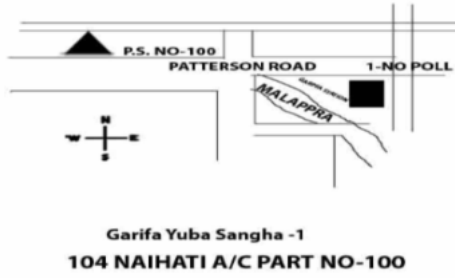

Nazri Naksha