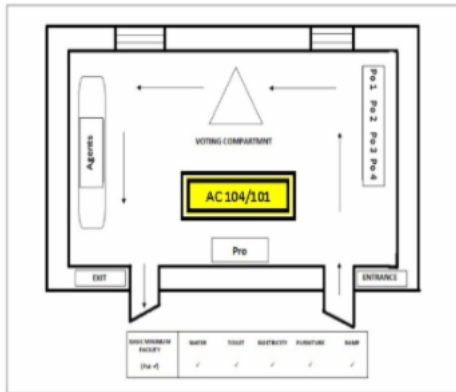

নির্বাচক নিবন্ধন আধিকারিকের স্বাক্ষর

Nazri Naksha

**Keshab Prathamik Vidyalay -1
104 NAIHATI A/C PART NO-103**

Google Map View

Polling Station Building Front View

Polling Station Front View

Cad View

Key MAP View