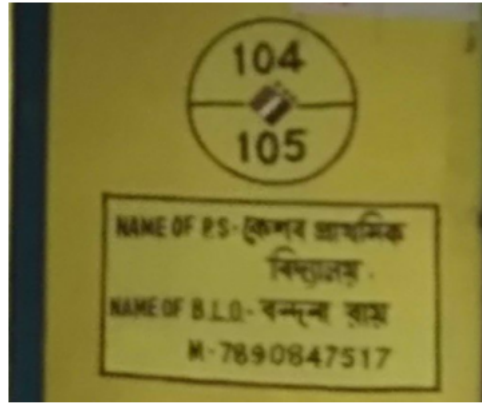

নির্বাচক নিবন্ধন আধিকারিকের স্বাক্ষর

Nazri Naksha

**Keshab Prathamik Vidyalay -1
104 NAIHATI A/C PART NO-103**

Google Map View

Polling Station Building Front View

Polling Station Front View

Cad View

Key MAP View