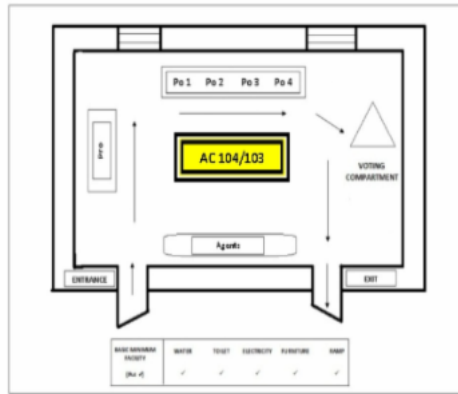

নির্বাচক নিবন্ধন আধিকারিকের স্বাক্ষর

Nazri Naksha

**Keshab Prathamik Vidyalay -1
104 NAIHATI A/C PART NO-103**

Google Map View

Polling Station Building Front View

Polling Station Front View

Cad View

Key MAP View