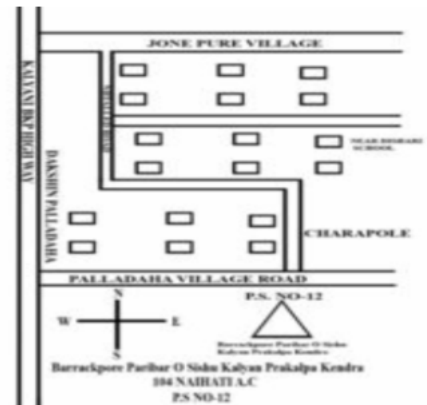

নির্বাচক নিবন্ধন আধিকারিকের স্বাক্ষর

Nazri Naksha

Google Map View

Polling Station Building Front View

Polling Station Front View

Cad View

Key MAP View

1 নাম : মহঃ মতিউর রহমান পিতার নাম: মহঃ মরফুল রহমান বাড়ির নং : n0129 বয়স : 63 লিঙ্গ : পুরুষ	FKY0169235 ফটো উপলব্ধ	2 নাম : সাবেরা বেগম স্বামীর নাম: মহঃ মতিউর রহমান বাড়ির নং : n0129 বয়স : 52 লিঙ্গ : মহিলা	FKY0169243 ফটো উপলব্ধ	3 নাম : মহ মামুন রহমান পিতার নাম: মো মতিউর রহমান বাড়ির নং : 237 বয়স : 36 লিঙ্গ : পুরুষ	IQN0200170 ফটো উপলব্ধ
4 নাম : রিফক দাস পিতার নাম: দুইয়াদাস বাড়ির নং : n0129 বয়স : 34 লিঙ্গ : পুরুষ	IQN0464206 ফটো উপলব্ধ	5 নাম : মাহিনুর মল্লিক স্বামীর নাম: রাজীব মল্লিক বাড়ির নং : এন206 বয়স : 29 লিঙ্গ : মহিলা	TIQ2173433 ফটো উপলব্ধ	Q 6 নাম : সুরভী দে পিতার নাম: অজিত কুমার দে বাড়ির নং : বয়স : 62 লিঙ্গ : মহিলা	IQN1315209 ফটো উপলব্ধ
7 নাম : খালেদ সেখ পিতার নাম: আহমেদ সেখ বাড়ির নং : n0089 বয়স : 50 লিঙ্গ : পুরুষ	FKY0172874 ফটো উপলব্ধ	8 নাম : সেখ বনমালী আলী পিতার নাম: মহঃ রফিকুল আলী বাড়ির নং : n0089 বয়স : 36 লিঙ্গ : পুরুষ	IQN0261222 ফটো উপলব্ধ	9 নাম : ফারহানা জবিবি স্বামীর নাম: জাফর শেখ বাড়ির নং : 91 বয়স : 54 লিঙ্গ : মহিলা	FKY0168534 ফটো উপলব্ধ
10 নাম : রহিদুর বকর পিতার নাম: শেখ জাফর বকর বাড়ির নং : 91 বয়স : 35 লিঙ্গ : পুরুষ	IQN0260745 ফটো উপলব্ধ	11 নাম : আনসুরা বিবি স্বামীর নাম: ওবাইদুর বকর সেখ বাড়ির নং : n0105 বয়স : 31 লিঙ্গ : মহিলা	IQN0614974 ফটো উপলব্ধ	12 নাম : সেখ ইনসান পিতার নাম: সেখ ইমানআলি বাড়ির নং : n0149 বয়স : 65 লিঙ্গ : পুরুষ	FKY3874609 ফটো উপলব্ধ
13 নাম : অর্জুন রাম পিতার নাম: বুদ্ধিলাল রাম বাড়ির নং : 33 বয়স : 57 লিঙ্গ : পুরুষ	FKY0068551 ফটো উপলব্ধ	14 নাম : রাহুল কুমার পিতার নাম: পরশুরাম প্রসাদ বাড়ির নং : n0172 বয়স : 48 লিঙ্গ : পুরুষ	DZW1207398 ফটো উপলব্ধ	15 নাম : ময়না বিবি স্বামীর নাম: সাব্বিরুল আলম বাড়ির নং : n0209 বয়স : 36 লিঙ্গ : মহিলা	IQN0260729 ফটো উপলব্ধ
16 নাম : টগরীবিবি স্বামীর নাম: কামাল মন্ডল বাড়ির নং : n0210 বয়স : 39 লিঙ্গ : মহিলা	IQN0260794 ফটো উপলব্ধ	17 নাম : রোজিনা বিবি স্বামীর নাম: শেখ বাচ্চু বাড়ির নং : n0211 বয়স : 37 লিঙ্গ : মহিলা	IQN0260836 ফটো উপলব্ধ	18 নাম : হাসিনা বিবি স্বামীর নাম: আব্দুল মোতালেব বাড়ির নং : n0213 বয়স : 40 লিঙ্গ : মহিলা	IQN0261099 ফটো উপলব্ধ
19 নাম : বর্নাবিবি স্বামীর নাম: আসরাফুল মন্ডল বাড়ির নং : n0214 বয়স : 34 লিঙ্গ : মহিলা	IQN0364000 ফটো উপলব্ধ	20 নাম : শৈল কুমারী দেবী স্বামীর নাম: রাজেশ্বর পান্ডে বাড়ির নং : n0216 বয়স : 72 লিঙ্গ : মহিলা	DZW0925172 ফটো উপলব্ধ	21 নাম : সেখ ওবাইদুর রজ্জ পিতার নাম: শেখ জাফর বকর বাড়ির নং : 91 বয়স : 37 লিঙ্গ : পুরুষ	IQN0260752 ফটো উপলব্ধ
22 নাম : জেসমিন সুলতানা স্বামীর নাম: আনিরুল ইসলাম বাড়ির নং : n0257 বয়স : 50 লিঙ্গ : মহিলা	WB/08/054/411115 ফটো উপলব্ধ	23 নাম : আনিরুল ইসলাম পিতার নাম: ফাইজুল আলম আহমেদ বাড়ির নং : n0258 বয়স : 58 লিঙ্গ : পুরুষ	KWC1416502 ফটো উপলব্ধ	24 নাম : আনোয়ার মহঃ পিতার নাম: রসিদ সা বাড়ির নং : n0283 বয়স : 36 লিঙ্গ : পুরুষ	IQN0614826 ফটো উপলব্ধ
25 নাম : আনোয়ারী বিবি স্বামীর নাম: রসিদ সা বাড়ির নং : n0284 বয়স : 52 লিঙ্গ : মহিলা	IQN0614834 ফটো উপলব্ধ	26 নাম : আঞ্জিনা বিবি স্বামীর নাম: শেখ রোসান আলী বাড়ির নং : n0081 বয়স : 36 লিঙ্গ : মহিলা	IQN0614891 ফটো উপলব্ধ	27 নাম : সেখরোসান আলী পিতার নাম: মহি রুদ্দিন সেখ বাড়ির নং : n0081 বয়স : 35 লিঙ্গ : পুরুষ	IQN0260885 ফটো উপলব্ধ
28 নাম : সেখ নাজিরুদ্দিন পিতার নাম: সেখ নূরমহম্মদ বাড়ির নং : 72 বয়স : 66 লিঙ্গ : পুরুষ	FKY0172411 ফটো উপলব্ধ	29 নাম : আকিনাবিবি স্বামীর নাম: শেখ নাজিরুদ্দিন বাড়ির নং : 72 বয়স : 61 লিঙ্গ : মহিলা	FKY0172429 ফটো উপলব্ধ	30 নাম : জাহিরুদ্দিন পিতার নাম: নূরমহম্মদ শেখ বাড়ির নং : n0084 বয়স : 61 লিঙ্গ : পুরুষ	FKY0168617 ফটো উপলব্ধ