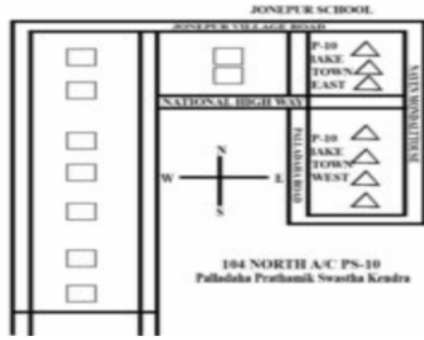

Nazri Naksha