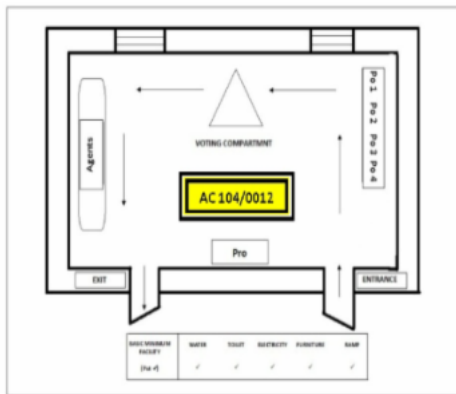

নির্বাচক নিবন্ধন আধিকারিকের স্বাক্ষর

Nazri Naksha

Google Map View

Polling Station Building Front View

Polling Station Front View

Cad View

Key MAP View

1 নাম : মহঃ মতিউর রহমান পিতার নাম: মহঃ মরফুল রহমান বাড়ির নং : n0129 বয়স : 63 লিঙ্গ : পুরুষ	FKY0169235 ফটো উপলব্ধ	2 নাম : সাবেরা বেগম স্বামীর নাম: মহঃ মতিউর রহমান বাড়ির নং : n0129 বয়স : 52 লিঙ্গ : মহিলা	FKY0169243 ফটো উপলব্ধ	3 নাম : মহ মামুন রহমান পিতার নাম: মো মতিউর রহমান বাড়ির নং : 237 বয়স : 36 লিঙ্গ : পুরুষ	IQN0200170 ফটো উপলব্ধ
4 নাম : রিফক দাস পিতার নাম: দুইয়াদাস বাড়ির নং : n0129 বয়স : 34 লিঙ্গ : পুরুষ	IQN0464206 ফটো উপলব্ধ	5 নাম : মাহিনুর মল্লিক স্বামীর নাম: রাজীব মল্লিক বাড়ির নং : এন206 বয়স : 29 লিঙ্গ : মহিলা	TIQ2173433 ফটো উপলব্ধ	Q 6 নাম : সুরভী দে পিতার নাম: অজিত কুমার দে বাড়ির নং : বয়স : 62 লিঙ্গ : মহিলা	IQN1315209 ফটো উপলব্ধ
7 নাম : খালেদ সেখ পিতার নাম: আহমেদ সেখ বাড়ির নং : n0089 বয়স : 50 লিঙ্গ : পুরুষ	FKY0172874 ফটো উপলব্ধ	8 নাম : সেখ বনমালী আলী পিতার নাম: মহঃ রফিকুল আলী বাড়ির নং : n0089 বয়স : 36 লিঙ্গ : পুরুষ	IQN0261222 ফটো উপলব্ধ	9 নাম : ফারহানা জবিবি স্বামীর নাম: জাফর শেখ বাড়ির নং : 91 বয়স : 54 লিঙ্গ : মহিলা	FKY0168534 ফটো উপলব্ধ
10 নাম : রহিদুর বকর পিতার নাম: শেখ জাফর বকর বাড়ির নং : 91 বয়স : 35 লিঙ্গ : পুরুষ	IQN0260745 ফটো উপলব্ধ	11 নাম : আনসুরা বিবি স্বামীর নাম: ওবাইদুর বকর সেখ বাড়ির নং : n0105 বয়স : 31 লিঙ্গ : মহিলা	IQN0614974 ফটো উপলব্ধ	12 নাম : সেখ ইনসান পিতার নাম: সেখ ইমানআলি বাড়ির নং : n0149 বয়স : 65 লিঙ্গ : পুরুষ	FKY3874609 ফটো উপলব্ধ
13 নাম : অর্জুন রাম পিতার নাম: বুদ্ধিলাল রাম বাড়ির নং : 33 বয়স : 57 লিঙ্গ : পুরুষ	FKY0068551 ফটো উপলব্ধ	14 নাম : রাহুল কুমার পিতার নাম: পরশুরাম প্রসাদ বাড়ির নং : n0172 বয়স : 48 লিঙ্গ : পুরুষ	DZW1207398 ফটো উপলব্ধ	15 নাম : ময়না বিবি স্বামীর নাম: সাব্বিরুল আলম বাড়ির নং : n0209 বয়স : 36 লিঙ্গ : মহিলা	IQN0260729 ফটো উপলব্ধ
16 নাম : টগরীবিবি স্বামীর নাম: কামাল মন্ডল বাড়ির নং : n0210 বয়স : 39 লিঙ্গ : মহিলা	IQN0260794 ফটো উপলব্ধ	17 নাম : রোজিনা বিবি স্বামীর নাম: শেখ বাচ্চু বাড়ির নং : n0211 বয়স : 37 লিঙ্গ : মহিলা	IQN0260836 ফটো উপলব্ধ	18 নাম : হাসিনা বিবি স্বামীর নাম: আব্দুল মোতালেব বাড়ির নং : n0213 বয়স : 40 লিঙ্গ : মহিলা	IQN0261099 ফটো উপলব্ধ
19 নাম : বর্নাবিবি স্বামীর নাম: আসরাফুল মন্ডল বাড়ির নং : n0214 বয়স : 34 লিঙ্গ : মহিলা	IQN0364000 ফটো উপলব্ধ	20 নাম : শৈল কুমারী দেবী স্বামীর নাম: রাজেশ্বর পান্ডে বাড়ির নং : n0216 বয়স : 72 লিঙ্গ : মহিলা	DZW0925172 ফটো উপলব্ধ	21 নাম : সেখ ওবাইদুর রজ্জ পিতার নাম: শেখ জাফর বকর বাড়ির নং : 91 বয়স : 37 লিঙ্গ : পুরুষ	IQN0260752 ফটো উপলব্ধ
22 নাম : জেসমিন সুলতানা স্বামীর নাম: আনিরুল ইসলাম বাড়ির নং : n0257 বয়স : 50 লিঙ্গ : মহিলা	WB/08/054/411115 ফটো উপলব্ধ	23 নাম : আনিরুল ইসলাম পিতার নাম: ফাইজুল আলম আহমেদ বাড়ির নং : n0258 বয়স : 58 লিঙ্গ : পুরুষ	KWC1416502 ফটো উপলব্ধ	24 নাম : আনোয়ার মহঃ পিতার নাম: রসিদ সা বাড়ির নং : n0283 বয়স : 36 লিঙ্গ : পুরুষ	IQN0614826 ফটো উপলব্ধ
25 নাম : আনোয়ারী বিবি স্বামীর নাম: রসিদ সা বাড়ির নং : n0284 বয়স : 52 লিঙ্গ : মহিলা	IQN0614834 ফটো উপলব্ধ	26 নাম : আঞ্জিনা বিবি স্বামীর নাম: শেখ রোসান আলী বাড়ির নং : n0081 বয়স : 36 লিঙ্গ : মহিলা	IQN0614891 ফটো উপলব্ধ	27 নাম : সেখরোসান আলী পিতার নাম: মহি রুদ্দিন সেখ বাড়ির নং : n0081 বয়স : 35 লিঙ্গ : পুরুষ	IQN0260885 ফটো উপলব্ধ
28 নাম : সেখ নাজিরুদ্দিন পিতার নাম: সেখ নূরমহম্মদ বাড়ির নং : 72 বয়স : 66 লিঙ্গ : পুরুষ	FKY0172411 ফটো উপলব্ধ	29 নাম : আকিনাবিবি স্বামীর নাম: শেখ নাজিরুদ্দিন বাড়ির নং : 72 বয়স : 61 লিঙ্গ : মহিলা	FKY0172429 ফটো উপলব্ধ	30 নাম : জাহিরুদ্দিন পিতার নাম: নূরমহম্মদ শেখ বাড়ির নং : n0084 বয়স : 61 লিঙ্গ : পুরুষ	FKY0168617 ফটো উপলব্ধ