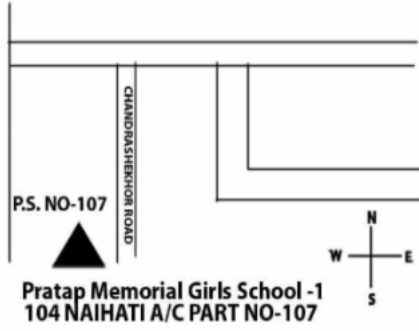

নির্বাচক নিবন্ধন আধিকারিকের স্বাক্ষর

Nazri Naksha

Google Map View

Polling Station Building Front View

Polling Station Front View

Cad View

Key MAP View

**Keshab Prathamik Vidyalay -1
104 NAIHATI A/C PART NO-103**