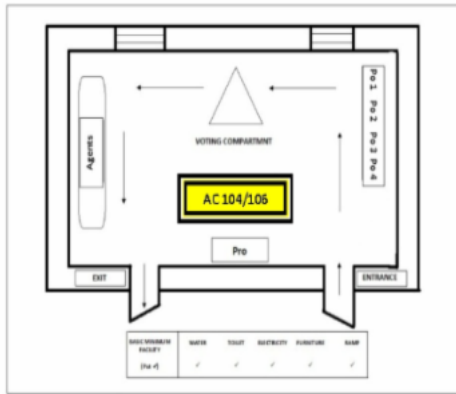

নির্বাচক নিবন্ধন আধিকারিকের স্বাক্ষর

Nazri Naksha

Google Map View

Polling Station Building Front View

Polling Station Front View

Cad View

Key MAP View

1 নাম : প্রণব বোস পিতার নাম: বিনয় বোস বাড়ির নং : বয়স : 54 লিঙ্গ : পুরুষ	IQN1094655 ফটো উপলব্ধ	2 নাম : শুরা দলুই পিতার নাম: চন্ডীপদ দলুই বাড়ির নং : n0018 বয়স : 31 লিঙ্গ : মহিলা	IQN0571166 ফটো উপলব্ধ	3 নাম : পুষ্প দেবী দাস স্বামীর নাম: রাজকুমার দাস বাড়ির নং : n0010 বয়স : 51 লিঙ্গ : মহিলা	IQN0571174 ফটো উপলব্ধ
4 নাম : অনিল দাস পিতার নাম: কৃপাশঙ্কর দাস বাড়ির নং : n0293 বয়স : 27 লিঙ্গ : পুরুষ	IQN0968354 ফটো উপলব্ধ	5 নাম : অনুপম দে পিতার নাম: শিব শঙ্কর দে বাড়ির নং : n0051 বয়স : 58 লিঙ্গ : পুরুষ	FKY0778035 ফটো উপলব্ধ	6 নাম : হর্ষ গুপ্তা মায়ের নাম: মধু গুপ্তা বাড়ির নং : n0336 বয়স : 25 লিঙ্গ : পুরুষ	IQN1079318 ফটো উপলব্ধ
7 নাম : তাপস মন্ডল পিতার নাম: তপন মন্ডল বাড়ির নং : n0080 বয়স : 49 লিঙ্গ : পুরুষ	FKY0778498 ফটো উপলব্ধ	8 নাম : মালা নাথ স্বামীর নাম: সন্তোষ নাথ বাড়ির নং : বয়স : 58 লিঙ্গ : মহিলা	FKY0529602 ফটো উপলব্ধ	9 নাম : প্রশান্ত কুমার নাথ পিতার নাম: বসন্ত কুমার নাথ বাড়ির নং : বয়স : 56 লিঙ্গ : পুরুষ	FKY1369040 ফটো উপলব্ধ
10 নাম : উষাদেবী সাউ স্বামীর নাম: বিজয় সাউ বাড়ির নং : 1/4 বয়স : 55 লিঙ্গ : মহিলা	FKY0821959 ফটো উপলব্ধ	11 নাম : গোপাল দে পিতার নাম: কার্তিক দে বাড়ির নং : 3/এ বয়স : 46 লিঙ্গ : পুরুষ	IQN1223981 ফটো উপলব্ধ	12 নাম : মুক্তি ঘোষ স্বামীর নাম: রবি ঘোষ বাড়ির নং : 3/এ বয়স : 63 লিঙ্গ : মহিলা	FKY0777862 ফটো উপলব্ধ
13 নাম : পায়েল ঘোষ পিতার নাম: রবি ঘোষ বাড়ির নং : 3/এ বয়স : 38 লিঙ্গ : মহিলা	FKY3682648 ফটো উপলব্ধ	14 নাম : আদিত্য ঘোষ পিতার নাম: রবি ঘোষ বাড়ির নং : 3/এ বয়স : 31 লিঙ্গ : পুরুষ	IQN0669366 ফটো উপলব্ধ	15 নাম : সাবিত্রী নাথ স্বামীর নাম: সুব্রত নাথ বাড়ির নং : 3/এ বয়স : 59 লিঙ্গ : মহিলা	FKY0778266 ফটো উপলব্ধ
16 নাম : পদ্মা নাথ পিতার নাম: সুব্রত নাথ বাড়ির নং : 3/এ বয়স : 39 লিঙ্গ : মহিলা	IQN0219832 ফটো উপলব্ধ	17 নাম : কুমকুম ঘোষ স্বামীর নাম: দিলীপ ঘোষ বাড়ির নং : 5 বয়স : 71 লিঙ্গ : মহিলা	FKY0777912 ফটো উপলব্ধ	18 নাম : ইন্দ্র নীল ঘোষ পিতার নাম: দিলীপ ঘোষ বাড়ির নং : 5 বয়স : 50 লিঙ্গ : পুরুষ	FKY0777920 ফটো উপলব্ধ
19 নাম : দেবরূপা ঘোষ পিতার নাম: দিলীপ কুমার ঘোষ বাড়ির নং : 5 বয়স : 43 লিঙ্গ : মহিলা	FKY3539467 ফটো উপলব্ধ	20 নাম : আরাইকা ঘোষ পিতার নাম: ইন্দ্রনীল ঘোষ বাড়ির নং : 5 বয়স : 20 লিঙ্গ : মহিলা	IQN1303494 ফটো উপলব্ধ	21 নাম : দেব কুমার পাল পিতার নাম: দুলাল চন্দ্র পাল বাড়ির নং : 6/1 বয়স : 65 লিঙ্গ : পুরুষ	WB/19/129/474176 ফটো উপলব্ধ
22 নাম : বুনু পাল স্বামীর নাম: দিলীপ কুমার পাল বাড়ির নং : 6/1 বয়স : 54 লিঙ্গ : মহিলা	FKY0161513 ফটো উপলব্ধ	23 নাম : দিলীপ কুমার পাল পিতার নাম: দুলাল চন্দ্র পাল বাড়ির নং : 6/1 বয়স : 66 লিঙ্গ : পুরুষ	FKY0777961 ফটো উপলব্ধ	24 নাম : দীপাঙ্কিতা পাল পিতার নাম: দিলীপ কুমার পাল বাড়ির নং : 6/1 বয়স : 26 লিঙ্গ : মহিলা	IQN1032507 ফটো উপলব্ধ
25 নাম : দিপেন্দ্র পাল পিতার নাম: দিলীপ কুমার পাল বাড়ির নং : 6/1 বয়স : 24 লিঙ্গ : পুরুষ	IQN1157460 ফটো উপলব্ধ	26 নাম : লতিকা দাস পিতার নাম: শৈলেন্দ্র দাস বাড়ির নং : 7 বয়স : 66 লিঙ্গ : মহিলা	FKY0777995 ফটো উপলব্ধ	27 নাম : অতনু দাস পিতার নাম: শৈলেন্দ্র নাথ দাস বাড়ির নং : 7 বয়স : 64 লিঙ্গ : পুরুষ	FKY0778001 ফটো উপলব্ধ
28 নাম : সায়েন দাস পিতার নাম: অতনু দাস বাড়ির নং : 07 বয়স : 23 লিঙ্গ : পুরুষ	IQN1157478 ফটো উপলব্ধ	29 নাম : শান্তা দাস (রজক) স্বামীর নাম: অতনু দাস বাড়ির নং : 7 বয়স : 51 লিঙ্গ : মহিলা	WB/11/073/462268 ফটো উপলব্ধ	30 নাম : সুনীত দে পিতার নাম: কালীচরণ দে বাড়ির নং : 8 বয়স : 76 লিঙ্গ : পুরুষ	FKY1355338 ফটো উপলব্ধ