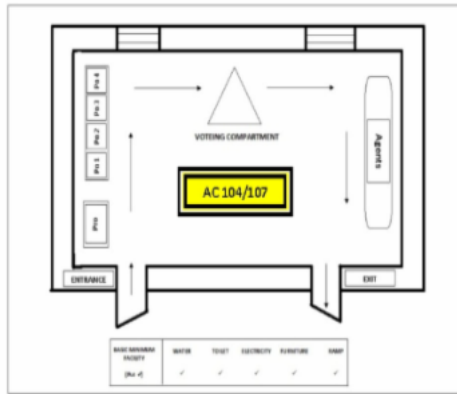

নির্বাচক নিবন্ধন আধিকারিকের স্বাক্ষর

Nazri Naksha

Google Map View

Polling Station Building Front View

Polling Station Front View

Cad View

Key MAP View

|  |                  |            |  |            |            |  |            |            |
|--|------------------|------------|--|------------|------------|--|------------|------------|
| 1  | FKY0764167       | ফটো উপলব্ধ | 2  | IQN0571521 | ফটো উপলব্ধ | 3  | FKY1942929 | ফটো উপলব্ধ |
| নাম : তাপস দাস<br>পিতার নাম: বিমল দাস<br>বাড়ির নং : n0019<br>বয়স : 53 লিঙ্গ : পুরুষ                        |                  |            | নাম : রাজেশ সাউ<br>পিতার নাম: রাজকুমার সাউ<br>বাড়ির নং : n0116<br>বয়স : 31 লিঙ্গ : পুরুষ               |            |            | নাম : রাজেশ কুমার পাণ্ডে<br>পিতার নাম: রাজেন্দ্র প্রসাদ পাণ্ডে<br>বাড়ির নং : 1<br>বয়স : 45 লিঙ্গ : পুরুষ |            |            |
| 4  | FKY1942895       | ফটো উপলব্ধ | 5  | FKY1942911 | ফটো উপলব্ধ | 6  | FKY3682994 | ফটো উপলব্ধ |
| নাম : মুকেশ কুমার পাণ্ডে<br>পিতার নাম: রাজেন্দ্র প্রসাদ পাণ্ডে<br>বাড়ির নং : 1<br>বয়স : 46 লিঙ্গ : পুরুষ   |                  |            | নাম : নিলম পাণ্ডে<br>স্বামীর নাম: রাজেশ কুমার পাণ্ডে<br>বাড়ির নং : 1<br>বয়স : 43 লিঙ্গ : মহিলা         |            |            | নাম : কাঞ্চন পাণ্ডে<br>স্বামীর নাম: মুকেশ কুমার পাণ্ডে<br>বাড়ির নং : 1<br>বয়স : 41 লিঙ্গ : মহিলা         |            |            |
| 7  | FKY3683000       | ফটো উপলব্ধ | 8  | FKY3540978 | ফটো উপলব্ধ | 9  | IQN1322189 | ফটো উপলব্ধ |
| নাম : বিন্দু কুমারী পাণ্ডে<br>পিতার নাম: রাজেন্দ্র প্রসাদ পাণ্ডে<br>বাড়ির নং : 1<br>বয়স : 40 লিঙ্গ : মহিলা |                  |            | নাম : রাজেন্দ্র প্রসাদ পাণ্ডে<br>পিতার নাম: জগনারায়ন পাণ্ডে<br>বাড়ির নং : 1<br>বয়স : 78 লিঙ্গ : পুরুষ |            |            | নাম : প্রেম শংকর পাণ্ডে<br>পিতার নাম: রাজেশ কুমার পাণ্ডে<br>বাড়ির নং : 1<br>বয়স : 22 লিঙ্গ : পুরুষ       |            |            |
| Q 10   | WB/19/129/468698 | ফটো উপলব্ধ | 11   | IQN0491464 | ফটো উপলব্ধ | 12   | IQN0491456 | ফটো উপলব্ধ |
| নাম : হরিলাল দাস<br>পিতার নাম: নন্দন দাস<br>বাড়ির নং : 1/1<br>বয়স : 78 লিঙ্গ : পুরুষ                       |                  |            | নাম : কান্তি দাস<br>স্বামীর নাম: হরিলাল দাস<br>বাড়ির নং : 1/1<br>বয়স : 60 লিঙ্গ : মহিলা                |            |            | নাম : চন্দন দাস<br>পিতার নাম: হরিলাল দাস<br>বাড়ির নং : 1/1<br>বয়স : 43 লিঙ্গ : পুরুষ                     |            |            |
| 13   | IQN0220061       | ফটো উপলব্ধ | 14   | IQN0670000 | ফটো উপলব্ধ | Q 15   | IQN0891838 | ফটো উপলব্ধ |
| নাম : সঞ্জীব রজক<br>পিতার নাম: দুলাল রজক<br>বাড়ির নং : 1/1<br>বয়স : 42 লিঙ্গ : পুরুষ                       |                  |            | নাম : সন্তোষ রজক<br>পিতার নাম: দুলাল রজক<br>বাড়ির নং : 1/1<br>বয়স : 41 লিঙ্গ : পুরুষ                   |            |            | নাম : অনিতা রজক<br>স্বামীর নাম: সন্তোষ রজক<br>বাড়ির নং : 1/1<br>বয়স : 37 লিঙ্গ : মহিলা                   |            |            |
| 16   | FKY0763458       | ফটো উপলব্ধ | 17   | FKY0763466 | ফটো উপলব্ধ | 18   | IQN0402925 | ফটো উপলব্ধ |
| নাম : পার্বতী সাউ<br>স্বামীর নাম: সুরেশ সাউ<br>বাড়ির নং : 1/1<br>বয়স : 51 লিঙ্গ : মহিলা                    |                  |            | নাম : রাজেশ সাউ<br>পিতার নাম: গঙ্গা সাউ<br>বাড়ির নং : 1/1<br>বয়স : 50 লিঙ্গ : পুরুষ                    |            |            | নাম : সুমন সাউ<br>স্বামীর নাম: রাজেশ সাউ<br>বাড়ির নং : 1/1<br>বয়স : 41 লিঙ্গ : মহিলা                     |            |            |
| 19   | IQN0571455       | ফটো উপলব্ধ | 20   | IQN0571398 | ফটো উপলব্ধ | 21   | IQN0891739 | ফটো উপলব্ধ |
| নাম : অমিত কুমার সাউ<br>পিতার নাম: অশোক সাউ<br>বাড়ির নং : 1/1<br>বয়স : 33 লিঙ্গ : পুরুষ                    |                  |            | নাম : বিক্রি সাউ<br>পিতার নাম: সুরেশ সাউ<br>বাড়ির নং : 1/1<br>বয়স : 32 লিঙ্গ : পুরুষ                   |            |            | নাম : বিকাশ সাউ<br>পিতার নাম: সুরেশ সাউ<br>বাড়ির নং : 1/1<br>বয়স : 28 লিঙ্গ : পুরুষ                      |            |            |
| 22   | IQN1271923       | ফটো উপলব্ধ | 23   | IQN1313063 | ফটো উপলব্ধ | 24   | IQN1157783 | ফটো উপলব্ধ |
| নাম : অনিকেট সাউ<br>পিতার নাম: রাজেশ সাউ<br>বাড়ির নং : 1/1<br>বয়স : 22 লিঙ্গ : পুরুষ                       |                  |            | নাম : আদর্শ সাউ<br>পিতার নাম: রাজেশ সাউ<br>বাড়ির নং : 1/1<br>বয়স : 20 লিঙ্গ : পুরুষ                    |            |            | নাম : প্রকাশ সাউ<br>পিতার নাম: সুরেশ সাউ<br>বাড়ির নং : 1/1/2<br>বয়স : 25 লিঙ্গ : পুরুষ                   |            |            |
| 25   | FKY0763490       | ফটো উপলব্ধ | 26   | FKY0763508 | ফটো উপলব্ধ | 27   | FKY1355452 | ফটো উপলব্ধ |
| নাম : কালী প্রসাদ শাউ<br>পিতার নাম: রামবিলাস সাউ<br>বাড়ির নং : 1/2<br>বয়স : 51 লিঙ্গ : পুরুষ               |                  |            | নাম : ওমপ্রকাশ সাউ<br>পিতার নাম: রামবিলাস সাউ<br>বাড়ির নং : 1/2<br>বয়স : 50 লিঙ্গ : পুরুষ              |            |            | নাম : জয়প্রকাশ সাউ<br>পিতার নাম: রামবিলাস সাউ<br>বাড়ির নং : 1/2<br>বয়স : 47 লিঙ্গ : পুরুষ               |            |            |
| 28   | IQN0306647       | ফটো উপলব্ধ | 29   | IQN0670075 | ফটো উপলব্ধ | 30   | IQN0813543 | ফটো উপলব্ধ |
| নাম : শীলা সাউ<br>স্বামীর নাম: কালী প্রসাদ সাউ<br>বাড়ির নং : 1/2<br>বয়স : 54 লিঙ্গ : মহিলা                 |                  |            | নাম : বেবি সাউ<br>স্বামীর নাম: ওমপ্রকাশ সাউ<br>বাড়ির নং : 1/2<br>বয়স : 45 লিঙ্গ : মহিলা                |            |            | নাম : প্রীতি সাউ<br>স্বামীর নাম: সরবন্ সাউ<br>বাড়ির নং : 1/2<br>বয়স : 34 লিঙ্গ : মহিলা                   |            |            |