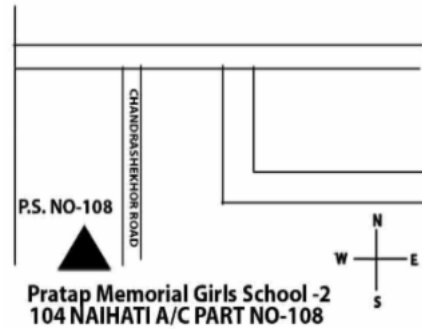

নির্বাচক নিবন্ধন আধিকারিকের স্বাক্ষর

Nazri Naksha

Google Map View

Polling Station Building Front View

Polling Station Front View

Cad View

Key MAP View

বিধানসভা নির্বাচনক্ষেত্রের নং, নাম : 104-নৈহাটী
ভাগ নং, নাম : 1-আর এন চ্যাটার্জী রোড.