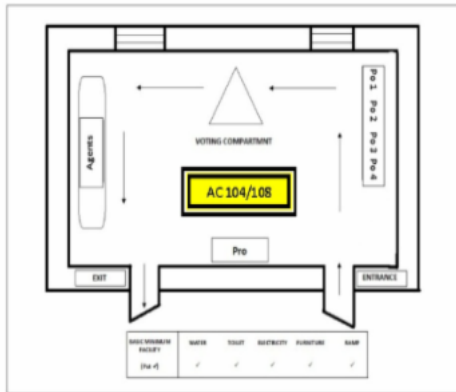

নির্বাচক নিবন্ধন আধিকারিকের স্বাক্ষর

Nazri Naksha

Google Map View

Polling Station Building Front View

Polling Station Front View

Cad View

Key MAP View

বিধানসভা নির্বাচনক্ষেত্রের নং, নাম : 104-নৈহাটী
ভাগ নং, নাম : 1-আর এন চ্যাটার্জী রোড.