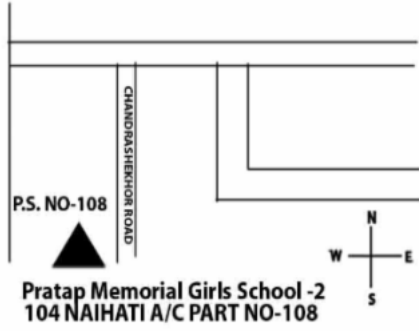

নির্বাচক নিবন্ধন আধিকারিকের স্বাক্ষর

Nazri Naksha

Google Map View

Polling Station Building Front View

Polling Station Front View

Cad View

Key MAP View

বিধানসভা নির্বাচনক্ষেত্রের নং, নাম : 104-নৈহাটী
ভাগ নং, নাম : 1-আর এন চ্যাটার্জী রোড.