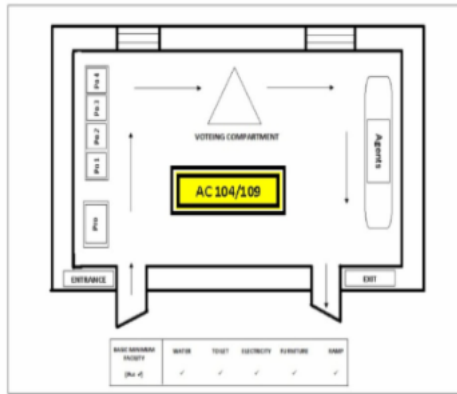

নির্বাচক নিবন্ধন আধিকারিকের স্বাক্ষর

Nazri Naksha

Google Map View

Polling Station Building Front View

Polling Station Front View

Cad View

Key MAP View

বিধানসভা নির্বাচনক্ষেত্রের নং, নাম : 104-নৈহাটী
ভাগ নং, নাম : 1-এ টি ঘোষ রোড(আংশিক)