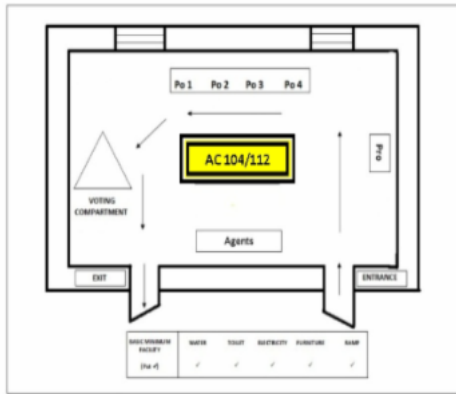

নির্বাচক নিবন্ধন আধিকারিকের স্বাক্ষর

Nazri Naksha

Google Map View

Polling Station Building Front View

Polling Station Front View

Cad View

Key MAP View

বিধানসভা নির্বাচনক্ষেত্রের নং, নাম : 104-নৈহাটী
ভাগ নং, নাম : 1-এ. টি. ঘোষ রোড