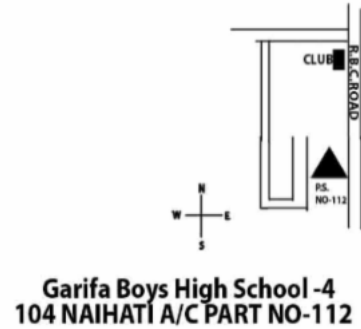

নির্বাচক নিবন্ধন আধিকারিকের স্বাক্ষর

Nazri Naksha

Google Map View

Polling Station Building Front View

Polling Station Front View

Cad View

Key MAP View

বিধানসভা নির্বাচনক্ষেত্রের নং, নাম : 104-নৈহাটী
ভাগ নং, নাম : 1-এ. টি. ঘোষ রোড