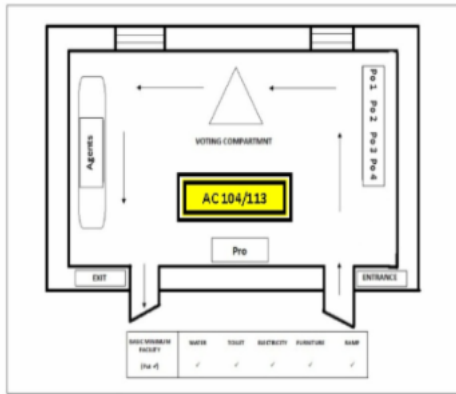

নির্বাচক নিবন্ধন আধিকারিকের স্বাক্ষর

Nazri Naksha

Google Map View

Polling Station Building Front View

Polling Station Front View

Cad View

Key MAP View

বিধানসভা নির্বাচনক্ষেত্রের নং, নাম : 104-নৈহাটী
ভাগ নং, নাম : 1-বি বি মুখার্জী রোড.