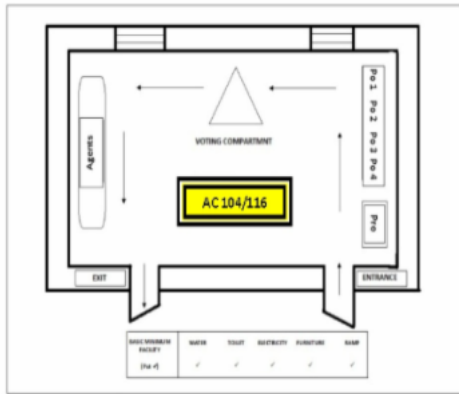

নির্বাচক নিবন্ধন আধিকারিকের স্বাক্ষর

Nazri Naksha

Google Map View

Polling Station Building Front View

Polling Station Front View

Cad View

Key MAP View

বিধানসভা নির্বাচনক্ষেত্রের নং, নাম : 104-নৈহাটী
ভাগ নং, নাম : 1-নিউ কলোনী আর বি সি রোড.