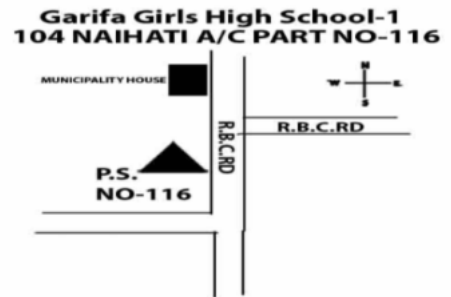

নির্বাচক নিবন্ধন আধিকারিকের স্বাক্ষর

Nazri Naksha

Google Map View

Polling Station Building Front View

Polling Station Front View

Cad View

Key MAP View

বিধানসভা নির্বাচনক্ষেত্রের নং, নাম : 104-নৈহাটী
ভাগ নং, নাম : 1-নিউ কলোনী আর বি সি রোড.