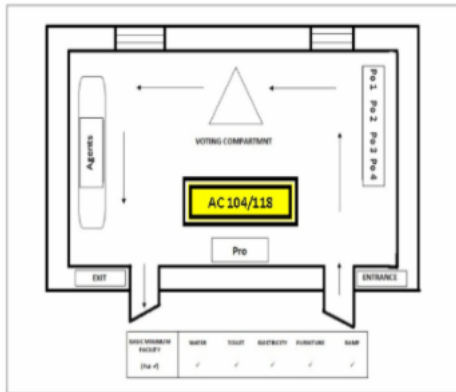

নির্বাচক নিবন্ধন আধিকারিকের স্বাক্ষর

Nazri Naksha

Google Map View

Polling Station Building Front View

Polling Station Front View

Cad View

Key MAP View

বিধানসভা নির্বাচনক্ষেত্রের নং, নাম : 104-নৈহাটী
ভাগ নং, নাম : 1-ঋষি বঙ্কিম চন্দ্র রোড.