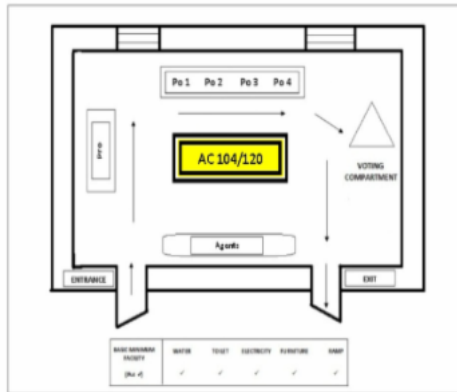

নির্বাচক নিবন্ধন আধিকারিকের স্বাক্ষর

Nazri Naksha

Google Map View

Polling Station Building Front View

Polling Station Front View

Cad View

Key MAP View

বিধানসভা নির্বাচনক্ষেত্রের নং, নাম : 104-নৈহাটী  
ভাগ নং, নাম : 1-বরোদা ব্রীজ রোড দক্ষিণ পশ্চিম পাড়া।