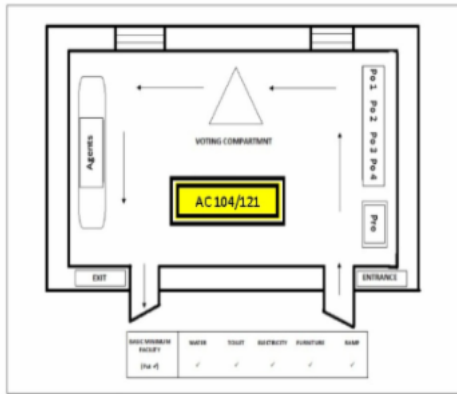

নির্বাচক নিবন্ধন আধিকারিকের স্বাক্ষর

Nazri Naksha

Google Map View

Polling Station Building Front View

Polling Station Front View

Cad View

Key MAP View

1 নাম : রবীন সাহা মায়ের নাম: নমিতা সাহা বাড়ির নং : 7/B বয়স : 43 লিঙ্গ : পুরুষ	IQN0409466 ফটো উপলব্ধ	2 নাম : শর্মিলা সাহা পিতার নাম: স্বপন কুমার সাহা বাড়ির নং : n0009 বয়স : 38 লিঙ্গ : মহিলা	FKY3896107 ফটো উপলব্ধ	3 নাম : মনিকা সাহা স্বামীর নাম: স্বপন সাহা বাড়ির নং : n0009 বয়স : 52 লিঙ্গ : মহিলা	WB/19/129/240525 ফটো উপলব্ধ
4 নাম : সোমনাথ সাহা পিতার নাম: স্বপন সাহা বাড়ির নং : n0009 বয়স : 30 লিঙ্গ : পুরুষ	IQN0680074 ফটো উপলব্ধ	5 নাম : পদ্মা রানী সাহা স্বামীর নাম: তাপস সাহা বাড়ির নং : n0009 বয়স : 44 লিঙ্গ : মহিলা	MHD2931244 ফটো উপলব্ধ	6 নাম : টুম্পা সাহা স্বামীর নাম: রবীন সাহা বাড়ির নং : 7/B বয়স : 35 লিঙ্গ : মহিলা	IQN0826917 ফটো উপলব্ধ
7 নাম : স্বপন পিতার নাম: সন্তোষ সাহা বাড়ির নং : 7B বয়স : 59 লিঙ্গ : পুরুষ	FKY0448597 ফটো উপলব্ধ	8 নাম : তাপস সাহা পিতার নাম: সন্তোষ সাহা বাড়ির নং : 00 বয়স : 58 লিঙ্গ : পুরুষ	IQN1094572 ফটো উপলব্ধ	9 নাম : সন্ধ্যা অধিকারী স্বামীর নাম: তারক অধিকারী বাড়ির নং : 7/B বয়স : 57 লিঙ্গ : মহিলা	FKY0344424 ফটো উপলব্ধ
10 নাম : অসিম আচার্য পিতার নাম: নিত্যগোপাল আচার্য বাড়ির নং : n0074 বয়স : 68 লিঙ্গ : পুরুষ	WB/19/129/240609 ফটো উপলব্ধ	11 নাম : সমীর কুমার সরকার পিতার নাম: নলিনি রঞ্জন সরকার বাড়ির নং : n0074 বয়স : 63 লিঙ্গ : পুরুষ	FKY3438900 ফটো উপলব্ধ	12 নাম : শিপ্রা সরকার স্বামীর নাম: সমীর কুমার সরকার বাড়ির নং : n0074 বয়স : 53 লিঙ্গ : মহিলা	FKY3438918 ফটো উপলব্ধ
13 নাম : চৈতালী আচার্য পিতার নাম: অসীম আচার্য বাড়ির নং : n0074 বয়স : 41 লিঙ্গ : মহিলা	FKY3440831 ফটো উপলব্ধ	14 নাম : সুমন কুমার সরকার পিতার নাম: সমীর কুমার সরকার বাড়ির নং : n0074 বয়স : 33 লিঙ্গ : পুরুষ	IQN0680173 ফটো উপলব্ধ	15 নাম : শুভ্রনীল সরকার পিতার নাম: সমীর কুমার সরকার বাড়ির নং : 7/বি বয়স : 20 লিঙ্গ : পুরুষ	IQN1292697 ফটো উপলব্ধ
16 নাম : সঞ্জয় আঢ্য পিতার নাম: মুতুসঞ্জয় আঢ্য বাড়ির নং : n0079 বয়স : 60 লিঙ্গ : পুরুষ	IQN1087600 ফটো উপলব্ধ	17 নাম : শশ্বতী আঢ্য স্বামীর নাম: সঞ্জয় আঢ্য বাড়ির নং : n0079 বয়স : 57 লিঙ্গ : মহিলা	FKY1962513 ফটো উপলব্ধ	18 নাম : সৌম্যজিৎ আঢ্য পিতার নাম: শ্রী সঞ্জয় আঢ্য বাড়ির নং : n0301 বয়স : 26 লিঙ্গ : পুরুষ	IQN1011691 ফটো উপলব্ধ
19 নাম : পিংকি দেবনাথ স্বামীর নাম: রানা দেবনাথ বাড়ির নং : 7/বী বয়স : 31 লিঙ্গ : মহিলা	IQN0697581 ফটো উপলব্ধ	20 নাম : কণিকা বসু স্বামীর নাম: সমীর বসু বাড়ির নং : n0086 বয়স : 65 লিঙ্গ : মহিলা	FKY0446591 ফটো উপলব্ধ	21 নাম : চৈতালী বসু পিতার নাম: সমীর বসু বাড়ির নং : 88 বয়স : 36 লিঙ্গ : মহিলা	IQN0314559 ফটো উপলব্ধ
22 নাম : বর্ষা কর পিতার নাম: দেবশীষ কর বাড়ির নং : এন বয়স : 25 লিঙ্গ : মহিলা	IQN1036318 ফটো উপলব্ধ	23 নাম : বাবলি কর স্বামীর নাম: দেবশীষ কর বাড়ির নং : n0028 বয়স : 46 লিঙ্গ : মহিলা	FKY3661998 ফটো উপলব্ধ	24 নাম : দেবাশিস কর পিতার নাম: নরেশচন্দ্র কর বাড়ির নং : n0028 বয়স : 55 লিঙ্গ : পুরুষ	FKY1968635 ফটো উপলব্ধ
25 নাম : মৌমিতা কর (দে) স্বামীর নাম: শিবাশিস কর বাড়ির নং : 28 বয়স : 37 লিঙ্গ : মহিলা	IQN0358119 ফটো উপলব্ধ	26 নাম : নীলকমল কর্মকার পিতার নাম: উপেন কর্মকার বাড়ির নং : n0032 বয়স : 67 লিঙ্গ : পুরুষ	FKY0444513 ফটো উপলব্ধ	27 নাম : সাধনা কর্মকার স্বামীর নাম: নীলকমল কর্মকার বাড়ির নং : n0032 বয়স : 63 লিঙ্গ : মহিলা	FKY1333178 ফটো উপলব্ধ
28 নাম : কার্তিক চন্দ্র কর্মকার পিতার নাম: নগেনচন্দ্র কর্মকার বাড়ির নং : n0067 বয়স : 71 লিঙ্গ : পুরুষ	FKY3778008 ফটো উপলব্ধ	29 নাম : লক্ষী কর্মকার স্বামীর নাম: কার্তিকচন্দ্র কর্মকার বাড়ির নং : n0067 বয়স : 57 লিঙ্গ : মহিলা	FKY0444539 ফটো উপলব্ধ	30 নাম : সাগর কর্মকার পিতার নাম: কার্তিক চন্দ্র কর্মকার বাড়ির নং : n0067 বয়স : 31 লিঙ্গ : পুরুষ	IQN0680124 ফটো উপলব্ধ