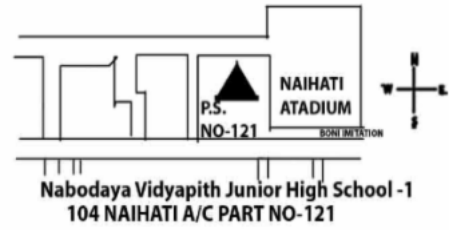

Key MAP View