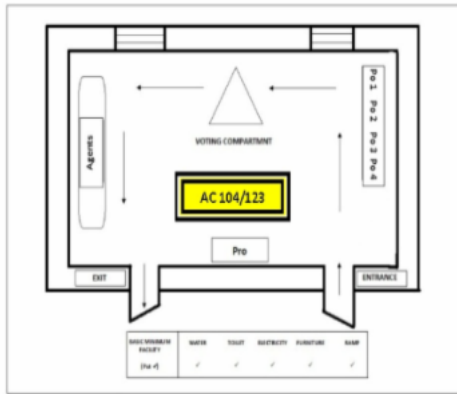

Cad View

Key MAP View