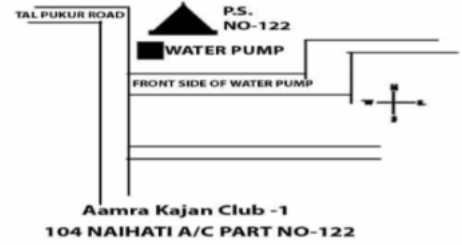

নির্বাচক নিবন্ধন আধিকারিকের স্বাক্ষর

Nazri Naksha

Google Map View

Polling Station Building Front View

Polling Station Front View

Cad View

Key MAP View

বিধানসভা নির্বাচনক্ষেত্রের নং, নাম : 104-নৈহাটী
ভাগ নং, নাম : 1-তালপুকুর রোড.