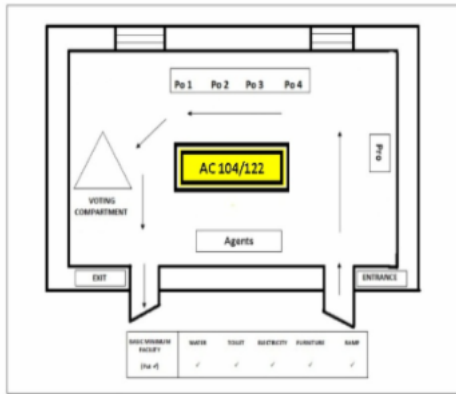

নির্বাচক নিবন্ধন আধিকারিকের স্বাক্ষর

Nazri Naksha

Google Map View

Polling Station Building Front View

Polling Station Front View

Cad View

Key MAP View

বিধানসভা নির্বাচনক্ষেত্রের নং, নাম : 104-নৈহাটী
ভাগ নং, নাম : 1-তালপুকুর রোড.