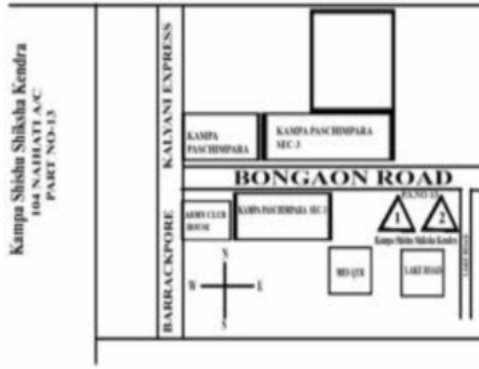

Nazri Naksha