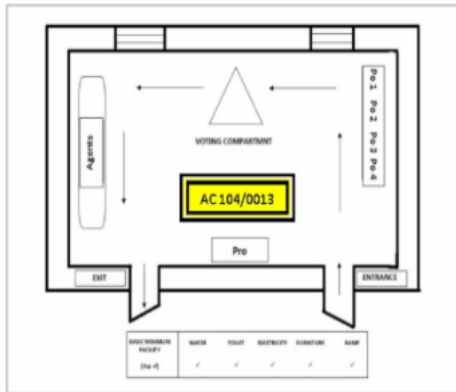

নির্বাচক নিবন্ধন আধিকারিকের স্বাক্ষর

Nazri Naksha

Google Map View

Polling Station Building Front View

Polling Station Front View

Cad View

Key MAP View

1 নাম : রুমা কুণ্ডু ঘোষ স্বামীর নাম: প্রসেনজিৎ কুণ্ডু বাড়ির নং : 530 বয়স : 42 লিঙ্গ : মহিলা	IQN1051820 ফটো উপলব্ধ	2 নাম : নিশা গিরি স্বামীর নাম: নিতেশ কুমার গিরি বাড়ির নং : এন বয়স : 33 লিঙ্গ : মহিলা	IQN1052166 ফটো উপলব্ধ	3 নাম : বিভা গিরি স্বামীর নাম: পঙ্কজ কুমার গিরি বাড়ির নং : এন বয়স : 36 লিঙ্গ : মহিলা	ILJ1656701 ফটো উপলব্ধ
4 নাম : নিতেশ কুমার গিরি পিতার নাম: ইন্দ্রেশ কুমার গিরি বাড়ির নং : এন বয়স : 36 লিঙ্গ : পুরুষ	ILJ2361160 ফটো উপলব্ধ	5 নাম : রাজ ঘটক পিতার নাম: প্রশান্ত ঘটক বাড়ির নং : 351 বয়স : 26 লিঙ্গ : পুরুষ	IQN1052430 ফটো উপলব্ধ	6 নাম : রবী ঘোষ পিতার নাম: কালাচাঁদ ঘোষ বাড়ির নং : n0074 বয়স : 66 লিঙ্গ : পুরুষ	FKY0162099 ফটো উপলব্ধ
7 নাম : পাপিয়া ঘোষ(সরকার) স্বামীর নাম: রানা ঘোষ বাড়ির নং : n0074 বয়স : 41 লিঙ্গ : মহিলা	CRZ3354008 ফটো উপলব্ধ	8 নাম : রানা ঘোষ পিতার নাম: রবি ঘোষ বাড়ির নং : n0074 বয়স : 41 লিঙ্গ : পুরুষ	FKY3874997 ফটো উপলব্ধ	9 নাম : কৃষ্ণা ঘোষ স্বামীর নাম: সুকুমার ঘোষ বাড়ির নং : n0075 বয়স : 58 লিঙ্গ : মহিলা	FKY0162081 ফটো উপলব্ধ
10 নাম : সুশোভন ঘোষ পিতার নাম: সুকুমার ঘোষ বাড়ির নং : n0075 বয়স : 30 লিঙ্গ : পুরুষ	IQN0615534 ফটো উপলব্ধ	11 নাম : দীপক ঘোষ পিতার নাম: কালাচাঁদ ঘোষ বাড়ির নং : n0075 বয়স : 62 লিঙ্গ : পুরুষ	FKY0162040 ফটো উপলব্ধ	12 নাম : কাকলী ঘোষ স্বামীর নাম: দীপক ঘোষ বাড়ির নং : n0075 বয়স : 52 লিঙ্গ : মহিলা	FKY0162057 ফটো উপলব্ধ
13 নাম : সমর ঘোষ পিতার নাম: দীপক ঘোষ বাড়ির নং : 181 বয়স : 31 লিঙ্গ : পুরুষ	IQN0536813 ফটো উপলব্ধ	14 নাম : আলো ঘোষ স্বামীর নাম: গোপাল ঘোষ বাড়ির নং : 181 বয়স : 39 লিঙ্গ : মহিলা	IQN0714642 ফটো উপলব্ধ	15 নাম : পূর্ণিমা ঘোষ স্বামীর নাম: রঞ্জন ঘোষ বাড়ির নং : 181 বয়স : 32 লিঙ্গ : মহিলা	IQN0536961 ফটো উপলব্ধ
16 নাম : রাজু ঘোষ পিতার নাম: রবি ঘোষ বাড়ির নং : n0074 বয়স : 37 লিঙ্গ : পুরুষ	FKY3937364 ফটো উপলব্ধ	17 নাম : রঞ্জন ঘোষ পিতার নাম: রবি ঘোষ বাড়ির নং : n0075 বয়স : 42 লিঙ্গ : পুরুষ	FKY3354511 ফটো উপলব্ধ	18 নাম : অর্পিতা ঘোষ স্বামীর নাম: সুমন ঘোষ বাড়ির নং : এন বয়স : 30 লিঙ্গ : মহিলা	NGB1686294 ফটো উপলব্ধ
19 নাম : সোমা ঘোষ স্বামীর নাম: সুজিত ঘোষ বাড়ির নং : 1 বয়স : 35 লিঙ্গ : মহিলা	IQN1052000 ফটো উপলব্ধ	20 নাম : সুদীপ ঘোষ পিতার নাম: দীপক ঘোষ বাড়ির নং : 75 বয়স : 25 লিঙ্গ : পুরুষ	IQN1051986 ফটো উপলব্ধ	21 নাম : গোপাল ঘোষ পিতার নাম: কালাচাঁদ ঘোষ বাড়ির নং : n0075 বয়স : 46 লিঙ্গ : পুরুষ	FKY0162073 ফটো উপলব্ধ
22 নাম : পায়েল ঘোষ স্বামীর নাম: সমর ঘোষ বাড়ির নং : 181 বয়স : 29 লিঙ্গ : মহিলা	IQN1229459 ফটো উপলব্ধ	23 নাম : তন্ময় ঘোষ পিতার নাম: রবীন্দ্র ঘোষ বাড়ির নং : 403 বয়স : 22 লিঙ্গ : পুরুষ	IQN1231901 ফটো উপলব্ধ	24 নাম : অনিমা ঘোষ স্বামীর নাম: শান্তী ঘোষ বাড়ির নং : n0075 বয়স : 44 লিঙ্গ : মহিলা	IQN1257997 ফটো উপলব্ধ
25 নাম : গীতা ঘোষ স্বামীর নাম: রবী ঘোষ বাড়ির নং : n0074 বয়স : 56 লিঙ্গ : মহিলা	FKY0162107 ফটো উপলব্ধ	26 নাম : শান্তী ঘোষ পিতার নাম: কালাচাঁদ ঘোষ বাড়ির নং : n0075 বয়স : 59 লিঙ্গ : পুরুষ	FKY0162065 ফটো উপলব্ধ	27 নাম : আন্বা জানা পিতার নাম: দেবাশিস জানা বাড়ির নং : 485 বয়স : 25 লিঙ্গ : মহিলা	IQN1051929 ফটো উপলব্ধ
28 নাম : অসীম কুমার দত্ত পিতার নাম: কালীদাস দত্ত বাড়ির নং : 1 বয়স : 52 লিঙ্গ : পুরুষ	FKY0160317 ফটো উপলব্ধ	29 নাম : সজল দাস পিতার নাম: সুধীর দাস বাড়ির নং : 298 বয়স : 52 লিঙ্গ : পুরুষ	FKY0162560 ফটো উপলব্ধ	30 নাম : নার্টু দাস পিতার নাম: দেবেন দাস বাড়ির নং : n0480 বয়স : 66 লিঙ্গ : পুরুষ	KTF1238328 ফটো উপলব্ধ