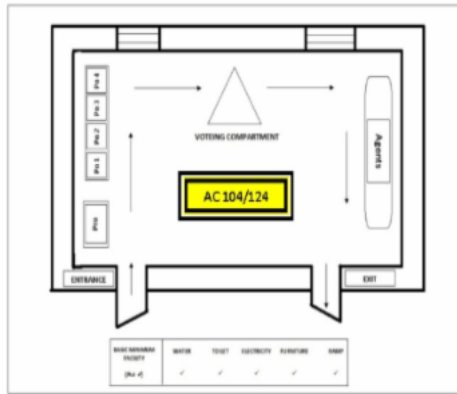

নির্বাচক নিবন্ধন আধিকারিকের স্বাক্ষর

Nazri Naksha

Google Map View

Polling Station Building Front View

Polling Station Front View

Cad View

Key MAP View

বিধানসভা নির্বাচনক্ষেত্রের নং, নাম : 104-নৈহাটী
ভাগ নং, নাম : 1-কৈলাসদাস রোড (গোয়ালাফটক).