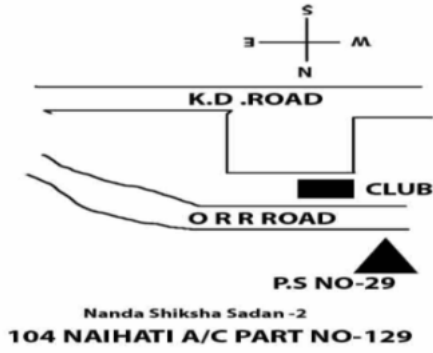

নির্বাচক নিবন্ধন আধিকারিকের স্বাক্ষর

Nazri Naksha

Google Map View

Polling Station Building Front View

Polling Station Front View

Cad View

Key MAP View

বিধানসভা নির্বাচনক্ষেত্রের নং, নাম : 104-নৈহাটী
ভাগ নং, নাম : 1-কৈলাস দাস রোড (গোয়াল ফটক)