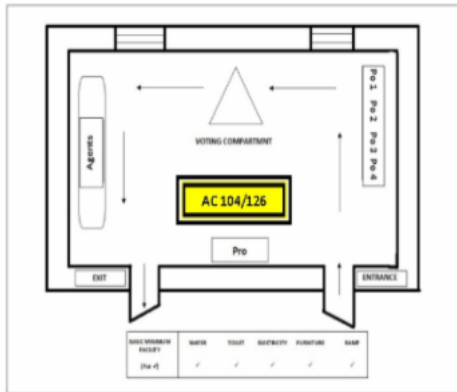

নির্বাচক নিবন্ধন আধিকারিকের স্বাক্ষর

Nazri Naksha

Google Map View

Polling Station Building Front View

Polling Station Front View

Cad View

Key MAP View

বিধানসভা নির্বাচনক্ষেত্রের নং, নাম : 104-নৈহাটী
ভাগ নং, নাম : 1-কৈলাস দাস রোড (গোয়াল ফটক)