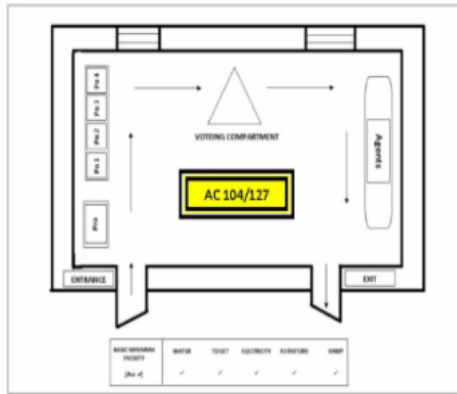

নির্বাচক নিবন্ধন আধিকারিকের স্বাক্ষর

Nazri Naksha

Gowala Para Athletic Club -1
104 NAIHATI A/C PART NO-130

Google Map View

Polling Station Building Front View

Polling Station Front View

Cad View

Key MAP View