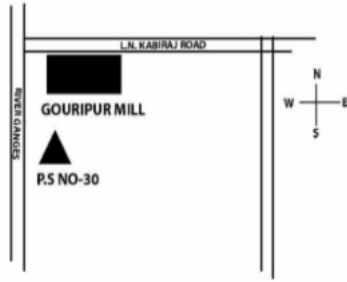

Nazri Naksha