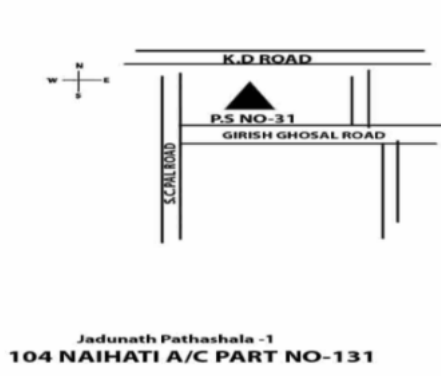

নির্বাচক নিবন্ধন আধিকারিকের স্বাক্ষর

Nazri Naksha

Google Map View

Polling Station Building Front View

Polling Station Front View

Cad View

Key MAP View

বিধানসভা নির্বাচনক্ষেত্রের নং, নাম : 104-নৈহাটী
ভাগ নং, নাম : 1-অর রোড (গৌরীপুর মিলস কোয়ার্টার).