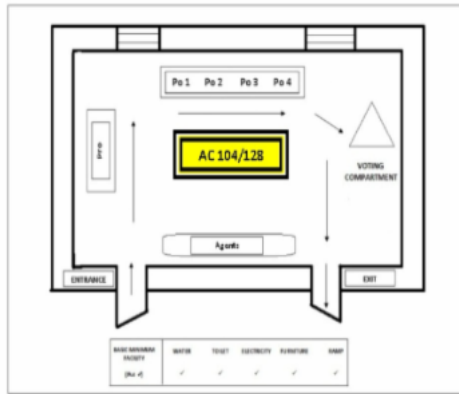

নির্বাচক নিবন্ধন আধিকারিকের স্বাক্ষর

Nazri Naksha

Google Map View

Polling Station Building Front View

Polling Station Front View

Cad View

Key MAP View

বিধানসভা নির্বাচনক্ষেত্রের নং, নাম : 104-নৈহাটী
ভাগ নং, নাম : 1-অর রোড (গৌরীপুর মিলস কোয়ার্টার).