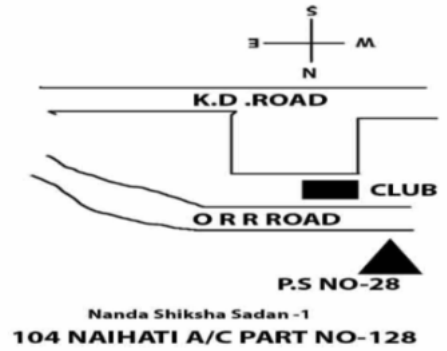

নির্বাচক নিবন্ধন আধিকারিকের স্বাক্ষর

Nazri Naksha

Google Map View

Polling Station Building Front View

Polling Station Front View

Cad View

Key MAP View

বিধানসভা নির্বাচনক্ষেত্রের নং, নাম : 104-নৈহাটী
ভাগ নং, নাম : 1-অর রোড (গৌরীপুর মিলস কোয়ার্টার).