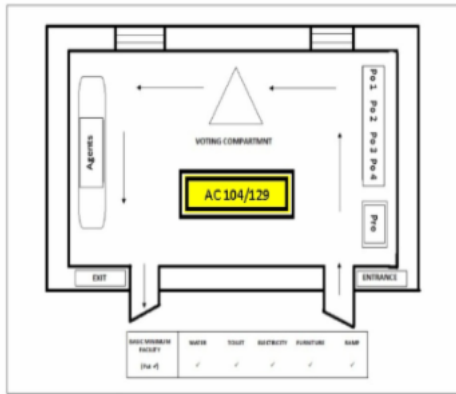

নির্বাচক নিবন্ধন আধিকারিকের স্বাক্ষর

Nazri Naksha

Google Map View

Polling Station Building Front View

Polling Station Front View

Cad View

Key MAP View

1 নাম : সালমা খাতুন স্বামীর নাম : মুইয়্যুজ্জামুল হক বাড়ির নং : n0210 বয়স : 51 লিঙ্গ : মহিলা	IQN0828566 ফটো উপলব্ধ	2 নাম : হায়দার আলি পিতার নাম : নবি হুসেন বাড়ির নং : n0210 বয়স : 40 লিঙ্গ : পুরুষ	IQN0903492 ফটো উপলব্ধ	3 নাম : আরতী বাঁশফোর পিতার নাম : রামেশ্বর বাঁশফোর বাড়ির নং : n0293 বয়স : 35 লিঙ্গ : মহিলা	IQN1016658 ফটো উপলব্ধ
4 নাম : অমিতা দাস স্বামীর নাম : শিবসারায়ণ দাস বাড়ির নং : n0178 বয়স : 71 লিঙ্গ : মহিলা	IQN0791459 ফটো উপলব্ধ	5 নাম : বাবলু দাস পিতার নাম : অভিরাম দাস বাড়ির নং : n0182 বয়স : 35 লিঙ্গ : পুরুষ	IQN0791590 ফটো উপলব্ধ	6 নাম : প্রিথিস কুমার ঘোষ পিতার নাম : কালিদাস ঘোষ বাড়ির নং : n0238 বয়স : 55 লিঙ্গ : পুরুষ	IQN0903682 ফটো উপলব্ধ
7 নাম : সলমা লক্ষর পিতার নাম : অপচর আলী লক্ষর বাড়ির নং : n0183 বয়স : 34 লিঙ্গ : পুরুষ	IQN0791616 ফটো উপলব্ধ	8 নাম : পিন্টু মাহাতো পিতার নাম : সুরেশ মাহাতো বাড়ির নং : n0247 বয়স : 28 লিঙ্গ : পুরুষ	IQN0903856 ফটো উপলব্ধ	9 নাম : সিকান্দর প্রসাদ পিতার নাম : হৈরব প্রসাদ বাড়ির নং : n0189 বয়স : 35 লিঙ্গ : পুরুষ	IQN0791731 ফটো উপলব্ধ
10 নাম : প্রতিমা রবিদাস স্বামীর নাম : শিউচাঁদ রবিদাস বাড়ির নং : n0235 বয়স : 52 লিঙ্গ : মহিলা	FKY0176966 ফটো উপলব্ধ	11 নাম : আর ভীমা রাও পিতার নাম : আ আপ্পা রাও বাড়ির নং : n0187 বয়স : 50 লিঙ্গ : পুরুষ	IQN0791715 ফটো উপলব্ধ	12 নাম : আর ভারতী রাও স্বামীর নাম : কেশব রেড্ডী বাড়ির নং : n0196 বয়স : 40 লিঙ্গ : মহিলা	IQN0791681 ফটো উপলব্ধ
13 নাম : বৈতঅম্মা রেড্ডী স্বামীর নাম : রাজু রেড্ডী বাড়ির নং : n0166 বয়স : 35 লিঙ্গ : মহিলা	IQN0791194 ফটো উপলব্ধ	14 নাম : কমলা রেড্ডী পিতার নাম : পাকি রেড্ডী বাড়ির নং : n0198 বয়স : 31 লিঙ্গ : মহিলা	IQN0791723 ফটো উপলব্ধ	15 নাম : এন রমেশ রেড্ডি পিতার নাম : এন তারকেশ্বর রেড্ডি বাড়ির নং : n0286 বয়স : 26 লিঙ্গ : পুরুষ	IQN0998369 ফটো উপলব্ধ
16 নাম : পার্থ সাউ পিতার নাম : ভোলা সাউ বাড়ির নং : n0197 বয়স : 57 লিঙ্গ : পুরুষ	IQN0845628 ফটো উপলব্ধ	17 নাম : মায়ী সাউ স্বামীর নাম : হৈরব সাউ বাড়ির নং : n0050 বয়স : 42 লিঙ্গ : মহিলা	IQN0828467 ফটো উপলব্ধ	18 নাম : রিতা সাউ স্বামীর নাম : কৃষ্ণ সাউ বাড়ির নং : n0130 বয়স : 38 লিঙ্গ : মহিলা	IQN0828541 ফটো উপলব্ধ
19 নাম : কানন দেবী সিং স্বামীর নাম : রামেশ্বর সিং বাড়ির নং : n0260 বয়স : 71 লিঙ্গ : মহিলা	IQN0938548 ফটো উপলব্ধ	20 নাম : দীপা রায় স্বামীর নাম : কুমল রায় বাড়ির নং : 37 বয়স : 50 লিঙ্গ : মহিলা	IQN1297027 ফটো উপলব্ধ	21 নাম : গনেশ যাদব পিতার নাম : ভগবান যাদব বাড়ির নং : n0294 বয়স : 28 লিঙ্গ : পুরুষ	IQN1003185 ফটো উপলব্ধ
22 নাম : রাজ কুমার গোস্বামী পিতার নাম : হরিনাথ গোস্বামী বাড়ির নং : 2 বয়স : 50 লিঙ্গ : পুরুষ	FKY3559614 ফটো উপলব্ধ	23 নাম : রীনা তাঁতি স্বামীর নাম : সুরেশ তাঁতি বাড়ির নং : 2/39 বয়স : 40 লিঙ্গ : মহিলা	IQN0828517 ফটো উপলব্ধ	24 নাম : মন্তোষ কুমার যাদব পিতার নাম : লালবচন যাদব বাড়ির নং : 2/44 বয়স : 40 লিঙ্গ : পুরুষ	IQN0579854 ফটো উপলব্ধ
25 নাম : ইন্দু যাদব স্বামীর নাম : মনতোষ কুমার যাদব বাড়ির নং : 2/44 বয়স : 36 লিঙ্গ : মহিলা	IQN0903781 ফটো উপলব্ধ	26 নাম : শৈলদেবী শ্রীবাস্তব স্বামীর নাম : সুদামা শ্রীবাস্তব বাড়ির নং : 2/426 বয়স : 66 লিঙ্গ : মহিলা	FKY0829077 ফটো উপলব্ধ	27 নাম : চাঁদনী বর্মা স্বামীর নাম : রাজা বর্মা বাড়ির নং : 3 বয়স : 29 লিঙ্গ : মহিলা	XLJ1557735 ফটো উপলব্ধ
28 নাম : আশা সাউ স্বামীর নাম : শংকর সাউ বাড়ির নং : 4 বয়স : 46 লিঙ্গ : মহিলা	IQN0812651 ফটো উপলব্ধ	29 নাম : আরতি সাউ পিতার নাম : কালি সাউ বাড়ির নং : 5 বয়স : 42 লিঙ্গ : মহিলা	IQN0683920 ফটো উপলব্ধ	30 নাম : আকাশ সাউ মায়ের নাম : আরতি সাউ বাড়ির নং : 5 বয়স : 25 লিঙ্গ : পুরুষ	IQN1111574 ফটো উপলব্ধ