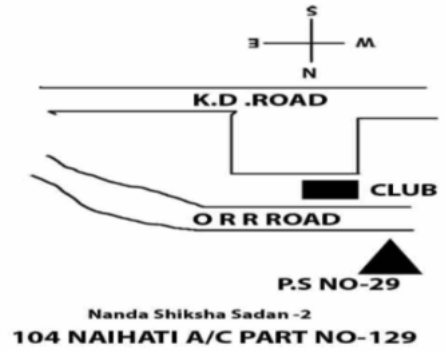

নির্বাচক নিবন্ধন আধিকারিকের স্বাক্ষর

Nazri Naksha

Google Map View

Polling Station Building Front View

Polling Station Front View

Cad View

Key MAP View

1 নাম : সালমা খাতুন স্বামীর নাম : মুইয়্যুজ্জামুল হক বাড়ির নং : n0210 বয়স : 51 লিঙ্গ : মহিলা	IQN0828566 ফটো উপলব্ধ	2 নাম : হায়দার আলি পিতার নাম : নবি হুসেন বাড়ির নং : n0210 বয়স : 40 লিঙ্গ : পুরুষ	IQN0903492 ফটো উপলব্ধ	3 নাম : আরতী বাঁশফোর পিতার নাম : রামেশ্বর বাঁশফোর বাড়ির নং : n0293 বয়স : 35 লিঙ্গ : মহিলা	IQN1016658 ফটো উপলব্ধ
4 নাম : অমিতা দাস স্বামীর নাম : শিবসারায়ণ দাস বাড়ির নং : n0178 বয়স : 71 লিঙ্গ : মহিলা	IQN0791459 ফটো উপলব্ধ	5 নাম : বাবলু দাস পিতার নাম : অভিরাম দাস বাড়ির নং : n0182 বয়স : 35 লিঙ্গ : পুরুষ	IQN0791590 ফটো উপলব্ধ	6 নাম : প্রিথিস কুমার ঘোষ পিতার নাম : কালিদাস ঘোষ বাড়ির নং : n0238 বয়স : 55 লিঙ্গ : পুরুষ	IQN0903682 ফটো উপলব্ধ
7 নাম : সলমা লক্ষর পিতার নাম : অপচর আলী লক্ষর বাড়ির নং : n0183 বয়স : 34 লিঙ্গ : পুরুষ	IQN0791616 ফটো উপলব্ধ	8 নাম : পিন্টু মাহাতো পিতার নাম : সুরেশ মাহাতো বাড়ির নং : n0247 বয়স : 28 লিঙ্গ : পুরুষ	IQN0903856 ফটো উপলব্ধ	9 নাম : সিকান্দর প্রসাদ পিতার নাম : হৈরব প্রসাদ বাড়ির নং : n0189 বয়স : 35 লিঙ্গ : পুরুষ	IQN0791731 ফটো উপলব্ধ
10 নাম : প্রতিমা রবিদাস স্বামীর নাম : শিউচাঁদ রবিদাস বাড়ির নং : n0235 বয়স : 52 লিঙ্গ : মহিলা	FKY0176966 ফটো উপলব্ধ	11 নাম : আর ভীমা রাও পিতার নাম : আ আপ্পা রাও বাড়ির নং : n0187 বয়স : 50 লিঙ্গ : পুরুষ	IQN0791715 ফটো উপলব্ধ	12 নাম : আর ভারতী রাও স্বামীর নাম : কেশব রেড্ডী বাড়ির নং : n0196 বয়স : 40 লিঙ্গ : মহিলা	IQN0791681 ফটো উপলব্ধ
13 নাম : বৈতঅম্মা রেড্ডী স্বামীর নাম : রাজু রেড্ডী বাড়ির নং : n0166 বয়স : 35 লিঙ্গ : মহিলা	IQN0791194 ফটো উপলব্ধ	14 নাম : কমলা রেড্ডী পিতার নাম : পাকি রেড্ডী বাড়ির নং : n0198 বয়স : 31 লিঙ্গ : মহিলা	IQN0791723 ফটো উপলব্ধ	15 নাম : এন রমেশ রেড্ডি পিতার নাম : এন তারকেশ্বর রেড্ডি বাড়ির নং : n0286 বয়স : 26 লিঙ্গ : পুরুষ	IQN0998369 ফটো উপলব্ধ
16 নাম : পার্থ সাউ পিতার নাম : ভোলা সাউ বাড়ির নং : n0197 বয়স : 57 লিঙ্গ : পুরুষ	IQN0845628 ফটো উপলব্ধ	17 নাম : মায়ী সাউ স্বামীর নাম : হৈরব সাউ বাড়ির নং : n0050 বয়স : 42 লিঙ্গ : মহিলা	IQN0828467 ফটো উপলব্ধ	18 নাম : রিতা সাউ স্বামীর নাম : কৃষ্ণ সাউ বাড়ির নং : n0130 বয়স : 38 লিঙ্গ : মহিলা	IQN0828541 ফটো উপলব্ধ
19 নাম : কানন দেবী সিং স্বামীর নাম : রামেশ্বর সিং বাড়ির নং : n0260 বয়স : 71 লিঙ্গ : মহিলা	IQN0938548 ফটো উপলব্ধ	20 নাম : দীপা রায় স্বামীর নাম : কুমল রায় বাড়ির নং : 37 বয়স : 50 লিঙ্গ : মহিলা	IQN1297027 ফটো উপলব্ধ	21 নাম : গনেশ যাদব পিতার নাম : ভগবান যাদব বাড়ির নং : n0294 বয়স : 28 লিঙ্গ : পুরুষ	IQN1003185 ফটো উপলব্ধ
22 নাম : রাজ কুমার গোস্বামী পিতার নাম : হরিনাথ গোস্বামী বাড়ির নং : 2 বয়স : 50 লিঙ্গ : পুরুষ	FKY3559614 ফটো উপলব্ধ	23 নাম : রীনা তাঁতি স্বামীর নাম : সুরেশ তাঁতি বাড়ির নং : 2/39 বয়স : 40 লিঙ্গ : মহিলা	IQN0828517 ফটো উপলব্ধ	24 নাম : মন্তোষ কুমার যাদব পিতার নাম : লালবচন যাদব বাড়ির নং : 2/44 বয়স : 40 লিঙ্গ : পুরুষ	IQN0579854 ফটো উপলব্ধ
25 নাম : ইন্দু যাদব স্বামীর নাম : মনতোষ কুমার যাদব বাড়ির নং : 2/44 বয়স : 36 লিঙ্গ : মহিলা	IQN0903781 ফটো উপলব্ধ	26 নাম : শৈলদেবী শ্রীবাস্তব স্বামীর নাম : সুদামা শ্রীবাস্তব বাড়ির নং : 2/426 বয়স : 66 লিঙ্গ : মহিলা	FKY0829077 ফটো উপলব্ধ	27 নাম : চাঁদনী বর্মা স্বামীর নাম : রাজা বর্মা বাড়ির নং : 3 বয়স : 29 লিঙ্গ : মহিলা	XLJ1557735 ফটো উপলব্ধ
28 নাম : আশা সাউ স্বামীর নাম : শংকর সাউ বাড়ির নং : 4 বয়স : 46 লিঙ্গ : মহিলা	IQN0812651 ফটো উপলব্ধ	29 নাম : আরতি সাউ পিতার নাম : কালি সাউ বাড়ির নং : 5 বয়স : 42 লিঙ্গ : মহিলা	IQN0683920 ফটো উপলব্ধ	30 নাম : আকাশ সাউ মায়ের নাম : আরতি সাউ বাড়ির নং : 5 বয়স : 25 লিঙ্গ : পুরুষ	IQN1111574 ফটো উপলব্ধ