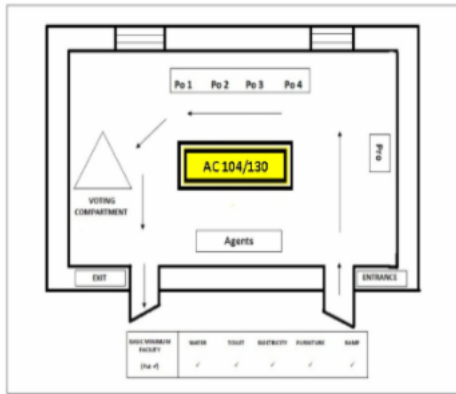

নির্বাচক নিবন্ধন আধিকারিকের স্বাক্ষর

Nazri Naksha

Google Map View

Polling Station Building Front View

Polling Station Front View

Cad View

Key MAP View

Gowala Para Athletic Club -1
104 NAIHATI A/C PART NO-130