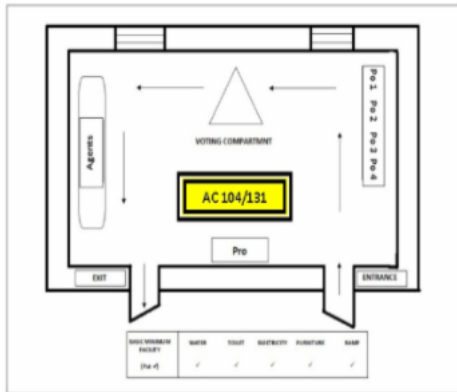

নির্বাচক নিবন্ধন আধিকারিকের স্বাক্ষর

Nazri Naksha

Google Map View

Polling Station Building Front View

Polling Station Front View

Cad View

Key MAP View

1 নাম : অমিত কুমার ঘোষ পিতার নাম: অনিল কুমার ঘোষ বাড়ির নং : n0005 বয়স : 62 লিঙ্গ : পুরুষ	WB/19/129/564045 ফটো উপলব্ধ	2 নাম : ভারতী তাতোয়া স্বামীর নাম: মিঠু তাতোয়া বাড়ির নং : n0003 বয়স : 65 লিঙ্গ : মহিলা	FKY1366962 ফটো উপলব্ধ	3 নাম : গণেশ তাতোয়া পিতার নাম: মিঠু তাতোয়া বাড়ির নং : n0003 বয়স : 38 লিঙ্গ : পুরুষ	IQN0254839 ফটো উপলব্ধ
4 নাম : আশীষ কুমার সাউ পিতার নাম: রবিন কুমার সাউ বাড়ির নং : 5/এ/1 বয়স : 26 লিঙ্গ : পুরুষ	IQN1047257 ফটো উপলব্ধ	5 নাম : ইশিকা সাউ পিতার নাম: রবীন কুমার সাউ বাড়ির নং : 5/এ/1 বয়স : 24 লিঙ্গ : মহিলা	IQN1170273 ফটো উপলব্ধ	6 নাম : অমীশা সাউ পিতার নাম: ওম প্রকাশ সাউ বাড়ির নং : 43 বয়স : 22 লিঙ্গ : মহিলা	IQN1227289 ফটো উপলব্ধ
7 নাম : অনিরুদ্ধ ঘোষ পিতার নাম: নিতাই ঘোষ বাড়ির নং : 98/সি বয়স : 24 লিঙ্গ : পুরুষ	IQN1140532 ফটো উপলব্ধ	8 নাম : সোনি সাউ স্বামীর নাম: সুনীল কুমার সাউ বাড়ির নং : 87 বয়স : 40 লিঙ্গ : মহিলা	IQN1086792 ফটো উপলব্ধ	9 নাম : সুমি গুপ্তা পিতার নাম: ওমপ্রকাশ গুপ্তা বাড়ির নং : 89 বয়স : 23 লিঙ্গ : মহিলা	IQN1170299 ফটো উপলব্ধ
10 নাম : চঞ্চল দাস স্বামীর নাম: বিকাশ দাস বাড়ির নং : 92/1 বয়স : 24 লিঙ্গ : মহিলা	IQN1170307 ফটো উপলব্ধ	11 নাম : অনিতা অধিকারী স্বামীর নাম: নিখিল অধিকারী বাড়ির নং : 93 বয়স : 48 লিঙ্গ : মহিলা	IQN0905174 ফটো উপলব্ধ	12 নাম : সোমা নাথ স্বামীর নাম: সমীর নাথ বাড়ির নং : 96 বয়স : 51 লিঙ্গ : মহিলা	IQN0905125 ফটো উপলব্ধ
13 নাম : মুনায় ঘোষ পিতার নাম: মানিক ঘোষ বাড়ির নং : 96/এ বয়স : 22 লিঙ্গ : পুরুষ	IQN1244367 ফটো উপলব্ধ	14 নাম : সবিতা তালুকদার স্বামীর নাম: অজিত কুমার তালুকদার বাড়ির নং : 98/1/2 বয়স : 60 লিঙ্গ : মহিলা	IQN1170323 ফটো উপলব্ধ	15 নাম : প্রথম কেশরী পিতার নাম: পরশুরাম কেশরী বাড়ির নং : 98/2/বী বয়স : 22 লিঙ্গ : পুরুষ	IQN1241793 ফটো উপলব্ধ
16 নাম : রুদ্র শঙ্কর মিত্র পিতার নাম: রবি শংকর মিত্র বাড়ির নং : 98/বী বয়স : 25 লিঙ্গ : পুরুষ	IQN1047281 ফটো উপলব্ধ	17 নাম : তনিশক শাসমল পিতার নাম: সৌমেন শাসমল বাড়ির নং : 99 বয়স : 25 লিঙ্গ : মহিলা	IQN1047091 ফটো উপলব্ধ	18 নাম : অল্লি কুণ্ডু পিতার নাম: অলীক কুণ্ডু বাড়ির নং : 99/এ বয়স : 23 লিঙ্গ : পুরুষ	IQN1170257 ফটো উপলব্ধ
19 নাম : বিশাখা সাউ পিতার নাম: বিজয় কুমার সাউ বাড়ির নং : 100 বয়স : 25 লিঙ্গ : মহিলা	IQN1047463 ফটো উপলব্ধ	20 নাম : লক্ষী দাস স্বামীর নাম: যমুনা দাস বাড়ির নং : 103/6 বয়স : 56 লিঙ্গ : মহিলা	IQN0443820 ফটো উপলব্ধ	21 নাম : তুলি দেব পাল স্বামীর নাম: বুদ্ধদেব দেব বাড়ির নং : 103/6 বয়স : 39 লিঙ্গ : মহিলা	CDK2717593 ফটো উপলব্ধ
22 নাম : কিরণ কুমারী সাউ স্বামীর নাম: জীতেন্দ্র কুমার সাউ বাড়ির নং : 103/7 বয়স : 31 লিঙ্গ : মহিলা	IQN1170364 ফটো উপলব্ধ	23 নাম : দেবযানী নাথ পিতার নাম: অমর কুমার নাথ বাড়ির নং : 107/1 বয়স : 25 লিঙ্গ : মহিলা	IQN1047448 ফটো উপলব্ধ	24 নাম : বিতস্তা নাথ পিতার নাম: নিমাই নাথ বাড়ির নং : 110 বয়স : 26 লিঙ্গ : মহিলা	IQN1047059 ফটো উপলব্ধ
25 নাম : সুহৃদ রঞ্জন নাথ পিতার নাম: তাপস রঞ্জন নাথ বাড়ির নং : 110/ডি বয়স : 25 লিঙ্গ : পুরুষ	IQN1047497 ফটো উপলব্ধ	26 নাম : লতা নাথ স্বামীর নাম: অনন্ত নাথ বাড়ির নং : 111 বয়স : 41 লিঙ্গ : মহিলা	IQN1170349 ফটো উপলব্ধ	27 নাম : নিবেদিতা নাথ স্বামীর নাম: শ্যামসুন্দর নাথ বাড়ির নং : 112 বয়স : 40 লিঙ্গ : মহিলা	IQN0905216 ফটো উপলব্ধ
28 নাম : সুলব কুমার সাউ পিতার নাম: অশোক কুমার সাউ বাড়ির নং : 119/1 বয়স : 25 লিঙ্গ : পুরুষ	IQN1047489 ফটো উপলব্ধ	29 নাম : ঝিলিক সাউ পিতার নাম: গনেশ প্রসাদ সাউ বাড়ির নং : 123 বয়স : 28 লিঙ্গ : মহিলা	IQN0905182 ফটো উপলব্ধ	30 নাম : সোনি সাউ স্বামীর নাম: সুজিত সাউ বাড়ির নং : 125 বয়স : 31 লিঙ্গ : মহিলা	IQN1047513 ফটো উপলব্ধ