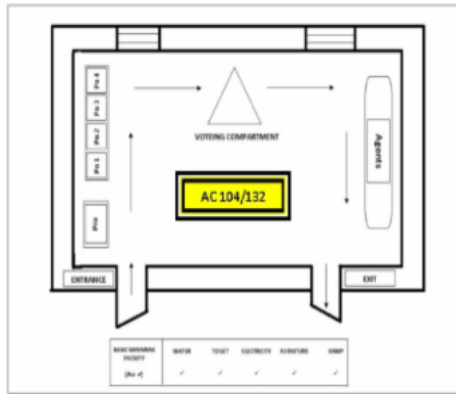

নির্বাচক নিবন্ধন আধিকারিকের স্বাক্ষর

Nazri Naksha

Google Map View

Polling Station Building Front View

Polling Station Front View

Cad View

Key MAP View

1 নাম : সিতা হাজারা স্বামীর নাম: সন্দিপ হাজারা বাড়ির নং : n0029 বয়স : 42 লিঙ্গ : মহিলা	IQN0845743 ফটো উপলব্ধ	2 নাম : রণজীত সাউ পিতার নাম: শিব নারায়ণ সাউ বাড়ির নং : n0033 বয়স : 61 লিঙ্গ : পুরুষ	FKY0895227 ফটো উপলব্ধ	3 নাম : আমন সিং পিতার নাম: বিমল কুমার সিং বাড়ির নং : 06 বয়স : 27 লিঙ্গ : পুরুষ	IQN1134998 ফটো উপলব্ধ
4 নাম : তুহিন অধিকারী পিতার নাম: তুডিং অধিকারী বাড়ির নং : 11 বয়স : 24 লিঙ্গ : পুরুষ	IQN1141829 ফটো উপলব্ধ	5 নাম : মিঠু সাঁতরা স্বামীর নাম: সুরজিত সাঁতরা বাড়ির নং : 27 বয়স : 44 লিঙ্গ : মহিলা	CRZ2774248 ফটো উপলব্ধ	6 নাম : সূশীল মহতো পিতার নাম: শম্ভু মহতো বাড়ির নং : 30 বয়স : 38 লিঙ্গ : পুরুষ	UVL1397918 ফটো উপলব্ধ
7 নাম : শিপ্রা দাস স্বামীর নাম: প্রেমন দাস বাড়ির নং : 39 বয়স : 79 লিঙ্গ : মহিলা	IQN1147750 ফটো উপলব্ধ	8 নাম : অমৃতা কুণ্ডু দাস স্বামীর নাম: ত্রিদিবেশ কুণ্ডু বাড়ির নং : 43, ওয়ার্ড নং-15 বয়স : 26 লিঙ্গ : মহিলা	SSA2165439 ফটো উপলব্ধ	9 নাম : কৃষ্ণা সাধুখাঁ স্বামীর নাম: মহাদেব সাধুখাঁ বাড়ির নং : 137/বি বয়স : 61 লিঙ্গ : মহিলা	FKY0893750 ফটো উপলব্ধ
10 নাম : শ্যামলী সাধুখাঁ স্বামীর নাম: সহদেব সাধুখাঁ বাড়ির নং : 137/3 বয়স : 50 লিঙ্গ : মহিলা	FKY0893685 ফটো উপলব্ধ	11 নাম : শান্তনু সাধুখাঁ পিতার নাম: সহদেব সাধুখাঁ বাড়ির নং : 137/3 বয়স : 35 লিঙ্গ : পুরুষ	IQN0320788 ফটো উপলব্ধ	12 নাম : মহাদেব সাধুখাঁ পিতার নাম: গোবিন্দ চন্দ্র সাধুখাঁ বাড়ির নং : 137/B বয়স : 71 লিঙ্গ : পুরুষ	IQN1360296 ফটো উপলব্ধ
13 নাম : কৌশিক সাধুখাঁ পিতার নাম: মহাদেব সাধুখাঁ বাড়ির নং : 137/B বয়স : 37 লিঙ্গ : পুরুষ	IQN0241117 ফটো উপলব্ধ	14 নাম : স্বপ্না সাধুখা স্বামীর নাম: জয়ন্তকুমার সাধুখা বাড়ির নং : 138 বয়স : 52 লিঙ্গ : মহিলা	FKY0893834 ফটো উপলব্ধ	15 নাম : সোমনাথ সাধুখা পিতার নাম: স্বপ্ন সাধুখা বাড়ির নং : 138 বয়স : 48 লিঙ্গ : পুরুষ	FKY3848264 ফটো উপলব্ধ
16 নাম : দীলিপ সাধুখাঁ পিতার নাম: অমল্য চরণ সাধুখাঁ বাড়ির নং : 138 বয়স : 73 লিঙ্গ : পুরুষ	FKY0893842 ফটো উপলব্ধ	17 নাম : জয়ন্তকুমার সাধুখাঁ পিতার নাম: অমল্যচরণ সাধুখাঁ বাড়ির নং : 138 বয়স : 61 লিঙ্গ : পুরুষ	FKY0893826 ফটো উপলব্ধ	18 নাম : প্রবীর কুমার সাধুখাঁ পিতার নাম: অমল্য চরণ সাধুখাঁ বাড়ির নং : 138 বয়স : 61 লিঙ্গ : পুরুষ	WB/19/129/567091 ফটো উপলব্ধ
19 নাম : সুমিত্রা সাধুখাঁ স্বামীর নাম: সমীরকুমার সাধুখাঁ বাড়ির নং : 138 বয়স : 61 লিঙ্গ : মহিলা	FKY0893818 ফটো উপলব্ধ	20 নাম : ভারতী সাধুখাঁ স্বামীর নাম: দীলিপ সাধুখাঁ বাড়ির নং : 138 বয়স : 61 লিঙ্গ : মহিলা	FKY0893859 ফটো উপলব্ধ	21 নাম : মিঠু সাধুখাঁ স্বামীর নাম: প্রবীর কুমার সাধুখাঁ বাড়ির নং : 138 বয়স : 51 লিঙ্গ : মহিলা	FKY3591997 ফটো উপলব্ধ
22 নাম : বৃষ্ণা সাধুখাঁ পিতার নাম: সমীর কুমার সাধুখাঁ বাড়ির নং : 138 বয়স : 45 লিঙ্গ : মহিলা	FKY3691680 ফটো উপলব্ধ	23 নাম : অমরনাথ সাধুখাঁ পিতার নাম: অশোক সাধুখাঁ বাড়ির নং : 138 বয়স : 43 লিঙ্গ : পুরুষ	IQN0320796 ফটো উপলব্ধ	24 নাম : অমরদীপ সাধুখাঁ পিতার নাম: সমীর কুমার সাধুখাঁ বাড়ির নং : 138 বয়স : 39 লিঙ্গ : পুরুষ	FKY3691672 ফটো উপলব্ধ
25 নাম : সুজাতা সাধুখাঁ স্বামীর নাম: সোমনাথ সাধুখাঁ বাড়ির নং : 138 বয়স : 36 লিঙ্গ : মহিলা	IQN0905588 ফটো উপলব্ধ	26 নাম : জিৎ সাধুখা পিতার নাম: জয়ন্ত কুমার সাধুখাঁ বাড়ির নং : 138 বয়স : 26 লিঙ্গ : পুরুষ	IQN1047778 ফটো উপলব্ধ	Q 27 নাম : আলো রানী বিশ্বাস পিতার নাম: বিনোদবিশ্বরী বিশ্বাস বাড়ির নং : 138/বি বয়স : 80 লিঙ্গ : মহিলা	FKY3592003 ফটো উপলব্ধ
28 নাম : অনিন্দিতা সাধুখা পিতার নাম: অশোক সাধুখা বাড়ির নং : 138/1 বয়স : 48 লিঙ্গ : মহিলা	FKY0893883 ফটো উপলব্ধ	29 নাম : অলোকা সাধুখাঁ স্বামীর নাম: অশোক সাধুখাঁ বাড়ির নং : 138/1 বয়স : 67 লিঙ্গ : মহিলা	FKY0893875 ফটো উপলব্ধ	30 নাম : পাপিয়া সাধুখাঁ স্বামীর নাম: অজয় সাধুখাঁ বাড়ির নং : 138/1 বয়স : 61 লিঙ্গ : মহিলা	FKY0893909 ফটো উপলব্ধ