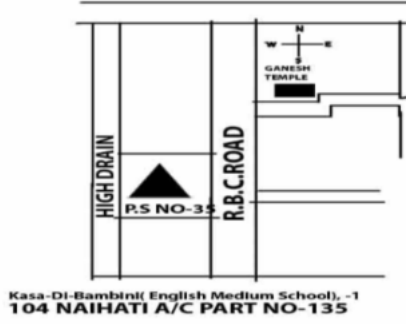

Nazri Naksha