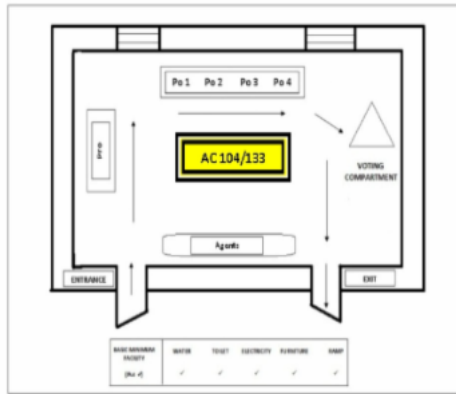

নির্বাচক নিবন্ধন আধিকারিকের স্বাক্ষর

Nazri Naksha

Google Map View

Polling Station Building Front View

Polling Station Front View

Cad View

Key MAP View

1 নাম : শর্মিলা দালাল স্বামীর নাম: চন্দন দালাল বাড়ির নং : 13/12 বয়স : 32 লিঙ্গ : মহিলা	ZSG1664663 ফটো উপলব্ধ	2 নাম : শূভায়ন বিশ্বাস পিতার নাম: সুবীর বিশ্বাস বাড়ির নং : 13/17 বয়স : 23 লিঙ্গ : পুরুষ	IQN1170927 ফটো উপলব্ধ	3 নাম : মর্মিতা কুণ্ডু পিতার নাম: মনুজ মোহন কুণ্ডু বাড়ির নং : 14 বয়স : 25 লিঙ্গ : মহিলা	IQN1050822 ফটো উপলব্ধ
4 নাম : শুক্লা কুণ্ডু স্বামীর নাম: কৃষ্ণ পদ কুণ্ডু বাড়ির নং : 16 বয়স : 61 লিঙ্গ : মহিলা	IQN1139146 ফটো উপলব্ধ	5 নাম : শুভজিত কর্মকার পিতার নাম: সন্তোষ কর্মকার বাড়ির নং : 25 বয়স : 36 লিঙ্গ : পুরুষ	IQN1223353 ফটো উপলব্ধ	6 নাম : শান্তা সুব্রজ চ্যাটার্জী পিতার নাম: নীলকান্ত চ্যাটার্জী বাড়ির নং : 29 বয়স : 25 লিঙ্গ : পুরুষ	IQN1051457 ফটো উপলব্ধ
7 নাম : আদিত্য কোনার পিতার নাম: অনুপ কুমার কোনার বাড়ির নং : 31 বয়স : 27 লিঙ্গ : পুরুষ	IQN1051937 ফটো উপলব্ধ	8 নাম : শীর্ষা পাঠক পিতার নাম: সোমনাথ পাঠক বাড়ির নং : 31/5 বয়স : 24 লিঙ্গ : মহিলা	IQN1138932 ফটো উপলব্ধ	9 নাম : মৈনাক দাস পিতার নাম: পার্থ সারথী দাস বাড়ির নং : 38 বয়স : 25 লিঙ্গ : পুরুষ	IQN1051507 ফটো উপলব্ধ
10 নাম : জানকী শীল মায়ের নাম: সন্ধ্যা শীল বাড়ির নং : 38/1/2 বয়স : 46 লিঙ্গ : মহিলা	XYV0860353 ফটো উপলব্ধ	11 নাম : শ্রেয়া ইন্দু পিতার নাম: সন্তোষ ইন্দু বাড়ির নং : 45/2/এ/1/1 বয়স : 25 লিঙ্গ : মহিলা	IQN1051614 ফটো উপলব্ধ	12 নাম : অঞ্জলি কুন্ডু স্বামীর নাম: সোমনাথ কুন্ডু বাড়ির নং : 45/এ বয়স : 44 লিঙ্গ : মহিলা	KVW2032027 ফটো উপলব্ধ
13 নাম : সোনালী বৈরাগী স্বামীর নাম: সুমন বৈরাগী বাড়ির নং : 50/সী বয়স : 28 লিঙ্গ : মহিলা	TIQ1825231 ফটো উপলব্ধ	14 নাম : সোহম সরকার পিতার নাম: সুভাষ সরকার বাড়ির নং : 53 বয়স : 25 লিঙ্গ : পুরুষ	IQN1050889 ফটো উপলব্ধ	15 নাম : ঋত্বিকা ব্যানার্জী পিতার নাম: ফাল্গুনী ব্যানার্জী বাড়ির নং : 55/1 বয়স : 24 লিঙ্গ : মহিলা	IQN1213156 ফটো উপলব্ধ
16 নাম : পয়েল সোম পিতার নাম: মনব সোম বাড়ির নং : 58 বয়স : 22 লিঙ্গ : মহিলা	IQN1223288 ফটো উপলব্ধ	17 নাম : মাধুরী চ্যাটার্জী মায়ের নাম: শ্রাবনী চ্যাটার্জী বাড়ির নং : 65/1 বয়স : 80 লিঙ্গ : মহিলা	IQN1170968 ফটো উপলব্ধ	18 নাম : প্রয়াগু রাউত পিতার নাম: পরিমল ভূষণ রাউত বাড়ির নং : 66/1 বয়স : 22 লিঙ্গ : পুরুষ	IQN1223379 ফটো উপলব্ধ
19 নাম : অক্ষনা আচার্য পিতার নাম: তপন আচার্য বাড়ির নং : 67 বয়স : 22 লিঙ্গ : মহিলা	IQN1223247 ফটো উপলব্ধ	20 নাম : সৌভিক দত্ত পিতার নাম: ভোলানাথ দত্ত বাড়ির নং : 67 বয়স : 23 লিঙ্গ : পুরুষ	IQN1170935 ফটো উপলব্ধ	21 নাম : সাধন কুমার শী পিতার নাম: ভোমন শী বাড়ির নং : 116/20/1 বয়স : 71 লিঙ্গ : পুরুষ	FKY0900639 ফটো উপলব্ধ
22 নাম : কামনা শী স্বামীর নাম: সাধন কুমার শী বাড়ির নং : 130 বয়স : 66 লিঙ্গ : মহিলা	FKY0900647 ফটো উপলব্ধ	23 নাম : অরুণকুমার শী পিতার নাম: সাধন কুমার শী বাড়ির নং : 130 বয়স : 48 লিঙ্গ : পুরুষ	FKY3593555 ফটো উপলব্ধ	24 নাম : অভীক শী পিতার নাম: সাধন কুমার শী বাড়ির নং : 130 বয়স : 36 লিঙ্গ : পুরুষ	IQN0321117 ফটো উপলব্ধ
25 নাম : প্রভাত কুমার ঘোষ পিতার নাম: পরেশ নাথ ঘোষ বাড়ির নং : 131 বয়স : 71 লিঙ্গ : পুরুষ	FKY3593563 ফটো উপলব্ধ	26 নাম : তাপস ঘোষ পিতার নাম: পরেশ ঘোষ বাড়ির নং : 131 বয়স : 65 লিঙ্গ : পুরুষ	FKY0900688 ফটো উপলব্ধ	27 নাম : পার্থ ঘোষ পিতার নাম: তাপস ঘোষ বাড়ির নং : 131 বয়স : 45 লিঙ্গ : পুরুষ	FKY3594884 ফটো উপলব্ধ
28 নাম : সমরেশ ঘোষ পিতার নাম: প্রভাত ঘোষ বাড়ির নং : 131 বয়স : 44 লিঙ্গ : পুরুষ	FKY3922572 ফটো উপলব্ধ	29 নাম : অমরেশ ঘোষ পিতার নাম: প্রভাত কুমার ঘোষ বাড়ির নং : 131 বয়স : 42 লিঙ্গ : পুরুষ	IQN0414706 ফটো উপলব্ধ	30 নাম : মিতালী ঘোষ স্বামীর নাম: অমরেশ ঘোষ বাড়ির নং : 131 বয়স : 42 লিঙ্গ : মহিলা	IQN0812750 ফটো উপলব্ধ