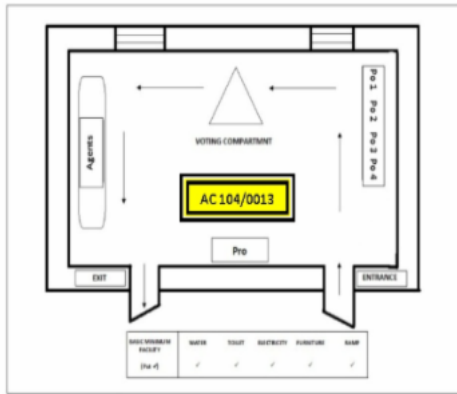

নির্বাচক নিবন্ধন আধিকারিকের স্বাক্ষর

Nazri Naksha

Google Map View

Polling Station Building Front View

Polling Station Front View

Cad View

Key MAP View

বিধানসভা নির্বাচনক্ষেত্রের নং, নাম : 104-নৈহাটী
ভাগ নং, নাম : 1-কাঁপা এম ই এস কোয়ার্টার.