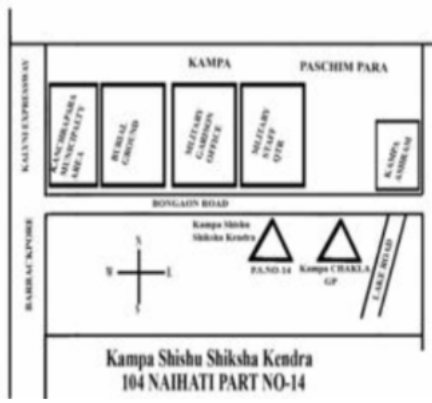

Nazri Naksha