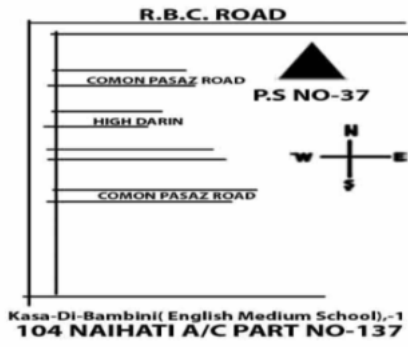

নির্বাচক নিবন্ধন আধিকারিকের স্বাক্ষর

Nazri Naksha

Google Map View

Polling Station Building Front View

Polling Station Front View

Cad View

Key MAP View

বিধানসভা নির্বাচনক্ষেত্রের নং, নাম : 104-নৈহাটী
ভাগ নং, নাম : 1-গিরিশ ঘোষাল রোড.