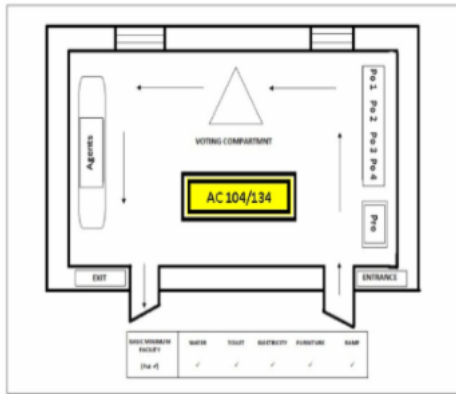

নির্বাচক নিবন্ধন আধিকারিকের স্বাক্ষর

Nazri Naksha

Google Map View

Polling Station Building Front View

Polling Station Front View

Cad View

Key MAP View

বিধানসভা নির্বাচনক্ষেত্রের নং, নাম : 104-নৈহাটী
ভাগ নং, নাম : 1-গিরিশ ঘোষাল রোড.