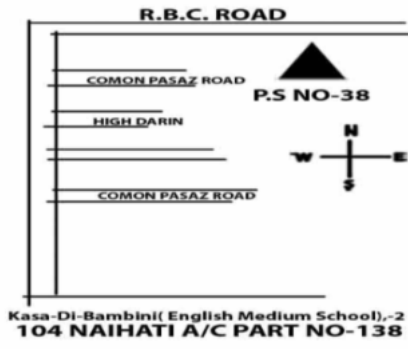

নির্বাচক নিবন্ধন আধিকারিকের স্বাক্ষর

Nazri Naksha

Google Map View

Polling Station Building Front View

Polling Station Front View

Cad View

Key MAP View

বিধানসভা নির্বাচনক্ষেত্রের নং, নাম : 104-নৈহাটী
ভাগ নং, নাম : 1-কৈলাশ দাস রোড.