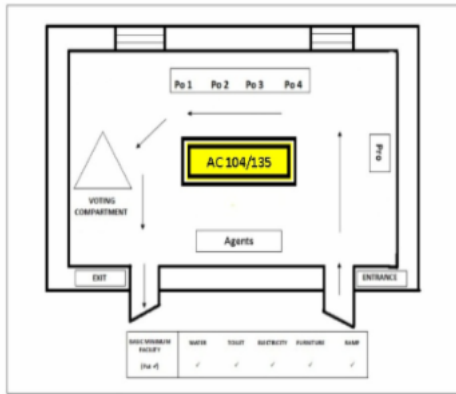

নির্বাচক নিবন্ধন আধিকারিকের স্বাক্ষর

Nazri Naksha

Google Map View

Polling Station Building Front View

Polling Station Front View

Cad View

Key MAP View

বিধানসভা নির্বাচনক্ষেত্রের নং, নাম : 104-নৈহাটী
ভাগ নং, নাম : 1-কৈলাশ দাস রোড.