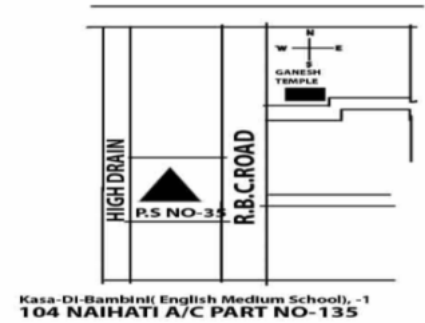

নির্বাচক নিবন্ধন আধিকারিকের স্বাক্ষর

Nazri Naksha

Google Map View

Polling Station Building Front View

Polling Station Front View

Cad View

Key MAP View

বিধানসভা নির্বাচনক্ষেত্রের নং, নাম : 104-নৈহাটী
ভাগ নং, নাম : 1-কৈলাশ দাস রোড.