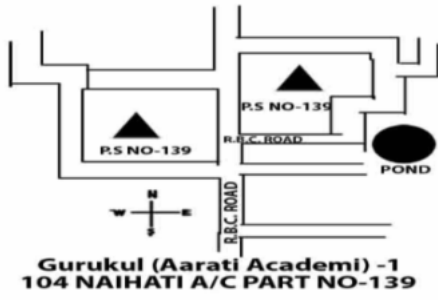

Nazri Naksha