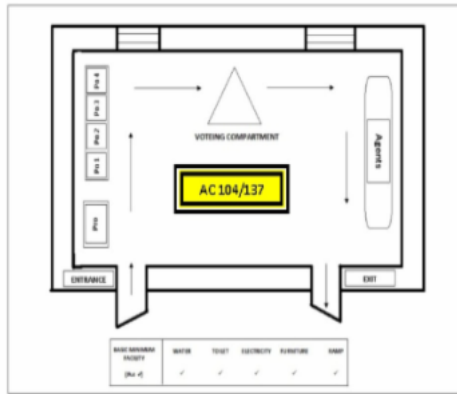

নির্বাচক নিবন্ধন আধিকারিকের স্বাক্ষর

Nazri Naksha

Google Map View

Polling Station Building Front View

Polling Station Front View

Cad View

Key MAP View

Q 1 নাম : মালতী দেবী স্বামীর নাম: হরি শঙ্কর প্রসাদ বাড়ির নং : বয়স : 62 লিঙ্গ : মহিলা	IQN0798876 ফটো উপলব্ধ	2 নাম : রাহুল যাদব পিতার নাম: প্রয়াত লালবাবু যাদব বাড়ির নং : n0094 বয়স : 41 লিঙ্গ : পুরুষ	FKY3573615 ফটো উপলব্ধ	3 নাম : সুরজ মল্লিক পিতার নাম: মির্জাহালাল মল্লিক বাড়ির নং : n0206 বয়স : 32 লিঙ্গ : পুরুষ	IQN0794511 ফটো উপলব্ধ
4 নাম : চন্দন প্রসাদ পিতার নাম: হরি শঙ্কর প্রসাদ বাড়ির নং : n0215 বয়স : 33 লিঙ্গ : পুরুষ	IQN0504001 ফটো উপলব্ধ	5 নাম : শান্তি রাজভর স্বামীর নাম: লক্ষন রাজভর বাড়ির নং : n0065 বয়স : 53 লিঙ্গ : মহিলা	FKY3573086 ফটো উপলব্ধ	6 নাম : সাবিত্রী সাউ স্বামীর নাম: রাধে সাউ বাড়ির নং : n0079 বয়স : 71 লিঙ্গ : মহিলা	FKY0838664 ফটো উপলব্ধ
7 নাম : প্রভাত সাউ পিতার নাম: মতিলাল সাউ বাড়ির নং : 49 বয়স : 62 লিঙ্গ : মহিলা	IQN0227496 ফটো উপলব্ধ	8 নাম : বিমলা সাউ স্বামীর নাম: প্রভাত সাউ বাড়ির নং : n0145 বয়স : 55 লিঙ্গ : মহিলা	IQN0227504 ফটো উপলব্ধ	9 নাম : অনীতা দেবী সাউ স্বামীর নাম: সুরেশ সাউ বাড়ির নং : 31 বয়স : 52 লিঙ্গ : মহিলা	IQN1309202 ফটো উপলব্ধ
10 নাম : কৃষ্ণ সাউ পিতার নাম: রাজা সাউ বাড়ির নং : n0116 বয়স : 50 লিঙ্গ : পুরুষ	FKY0839878 ফটো উপলব্ধ	11 নাম : লক্ষী সাউ স্বামীর নাম: ইফ্রাহাল সাউ বাড়ির নং : n0071 বয়স : 46 লিঙ্গ : মহিলা	IQN0830091 ফটো উপলব্ধ	12 নাম : প্রভাকর সাউ পিতার নাম: মুন্না লাল সাউ বাড়ির নং : 41/4 বয়স : 33 লিঙ্গ : পুরুষ	IQN0499673 ফটো উপলব্ধ
13 নাম : প্রদীপ দাস পিতার নাম: সমীর দাস বাড়ির নং : 30 বয়স : 59 লিঙ্গ : পুরুষ	FKY0836502 ফটো উপলব্ধ	14 নাম : বন্দনা দাস স্বামীর নাম: প্রদীপ দাস বাড়ির নং : 30 বয়স : 52 লিঙ্গ : মহিলা	FKY0836510 ফটো উপলব্ধ	Q 15 নাম : মীরা দেবী স্বামীর নাম: বিরেন্দু পাশোয়ান বাড়ির নং : 30 বয়স : 38 লিঙ্গ : মহিলা	IQN0974311 ফটো উপলব্ধ
16 নাম : চিরঞ্জিব কুমার গুপ্তা পিতার নাম: কামিনারায়ণ গুপ্তা বাড়ির নং : 30 বয়স : 47 লিঙ্গ : পুরুষ	FKY0836478 ফটো উপলব্ধ	Q 17 নাম : পূজা গুপ্তা স্বামীর নাম: অভিরেকু গুপ্তা বাড়ির নং : 30 বয়স : 33 লিঙ্গ : মহিলা	IQN0974170 ফটো উপলব্ধ	18 নাম : সৌরভ কুমার গুপ্তা পিতার নাম: চিরঞ্জীব কুমার গুপ্তা বাড়ির নং : 30 বয়স : 23 লিঙ্গ : পুরুষ	IQN1172196 ফটো উপলব্ধ
19 নাম : পিন্ডি প্রসাদ পিতার নাম: হরি শঙ্কর প্রসাদ বাড়ির নং : 30 বয়স : 27 লিঙ্গ : মহিলা	IQN0992115 ফটো উপলব্ধ	20 নাম : মনিয়া সিং স্বামীর নাম: রাজকুমার সিং বাড়ির নং : 30 বয়স : 50 লিঙ্গ : মহিলা	FKY0836536 ফটো উপলব্ধ	21 নাম : পার্বতী সিং পিতার নাম: গেনারী সিং বাড়ির নং : 30 বয়স : 56 লিঙ্গ : মহিলা	IQN0582445 ফটো উপলব্ধ
22 নাম : রাজকুমার সিং পিতার নাম: জেনুরি সিং বাড়ির নং : 30 বয়স : 53 লিঙ্গ : পুরুষ	IQN0688143 ফটো উপলব্ধ	23 নাম : বিকি সিং পিতার নাম: রাজকুমার সিং বাড়ির নং : 30 বয়স : 26 লিঙ্গ : পুরুষ	IQN1009984 ফটো উপলব্ধ	24 নাম : মধু সিং পিতার নাম: রাজকুমার সিং বাড়ির নং : 30 বয়স : 26 লিঙ্গ : মহিলা	IQN1018746 ফটো উপলব্ধ
25 নাম : সুধা দেবী স্বামীর নাম: দীনেশ গুপ্তা বাড়ির নং : 30/1 বয়স : 45 লিঙ্গ : মহিলা	IQN0794693 ফটো উপলব্ধ	26 নাম : লাক্ষীদেবী গুপ্তা স্বামীর নাম: কিরণ গুপ্তা বাড়ির নং : 30/1 বয়স : 56 লিঙ্গ : মহিলা	FKY0836577 ফটো উপলব্ধ	27 নাম : দীনেশ গুপ্তা পিতার নাম: মথুরা গুপ্তা বাড়ির নং : 30/1 বয়স : 55 লিঙ্গ : পুরুষ	FKY3572401 ফটো উপলব্ধ
28 নাম : রাহুল গুপ্তা পিতার নাম: দিনেশ গুপ্তা বাড়ির নং : 30/1 বয়স : 32 লিঙ্গ : পুরুষ	IQN0907378 ফটো উপলব্ধ	29 নাম : রহিত গুপ্তা পিতার নাম: দিনেশ গুপ্তা বাড়ির নং : 30/1 বয়স : 28 লিঙ্গ : পুরুষ	IQN0907360 ফটো উপলব্ধ	30 নাম : কাজল গুপ্তা স্বামীর নাম: রাহুল গুপ্তা বাড়ির নং : 30/1 বয়স : 28 লিঙ্গ : মহিলা	IQN1138452 ফটো উপলব্ধ