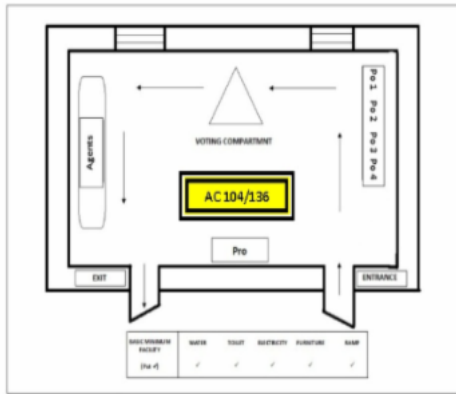

নির্বাচক নিবন্ধন আধিকারিকের স্বাক্ষর

Nazri Naksha

Google Map View

Polling Station Building Front View

Polling Station Front View

Cad View

Key MAP View

1 নাম : জানো ভূইয়া পিতার নাম : অর্জুন ভূইয়া বাড়ির নং : n0316 বয়স : 43 লিঙ্গ : মহিলা	IQN0906842 ফটো উপলব্ধ	2 নাম : মোহন চৌধুরী পিতার নাম : পুন্ডি চৌধুরী বাড়ির নং : n0336 বয়স : 63 লিঙ্গ : পুরুষ	IQN0907014 ফটো উপলব্ধ	3 নাম : জাগো চৌধুরী স্বামীর নাম : মোহন চৌধুরী বাড়ির নং : n0335 বয়স : 53 লিঙ্গ : মহিলা	IQN0907006 ফটো উপলব্ধ
4 নাম : কালো চৌধুরী স্বামীর নাম : নরেশ চৌধুরী বাড়ির নং : n0334 বয়স : 36 লিঙ্গ : মহিলা	IQN0939181 ফটো উপলব্ধ	5 নাম : নরেশ চৌধুরী পিতার নাম : মোহন চৌধুরী বাড়ির নং : n0334 বয়স : 31 লিঙ্গ : পুরুষ	IQN0906990 ফটো উপলব্ধ	6 নাম : অশোক দেবনাথ পিতার নাম : অনকুল দেবনাথ বাড়ির নং : n0003 বয়স : 46 লিঙ্গ : পুরুষ	FKY3920774 ফটো উপলব্ধ
7 নাম : চন্দা দে স্বামীর নাম : সন্তোষ দে বাড়ির নং : n0002 বয়স : 34 লিঙ্গ : মহিলা	IQN0906776 ফটো উপলব্ধ	Q নাম : আকাশ জয়শঙ্কর পিতার নাম : সুধীর জয়শঙ্কর বাড়ির নং : বয়স : 29 লিঙ্গ : পুরুষ	IQN1032663 ফটো উপলব্ধ	9 নাম : ভোলা মল্লিক পিতার নাম : রাজী মল্লিক বাড়ির নং : n0320 বয়স : 51 লিঙ্গ : পুরুষ	IQN0906883 ফটো উপলব্ধ
10 নাম : পরশুরাম পন্ডিড পিতার নাম : যদুনন্দন পন্ডিড বাড়ির নং : n0004 বয়স : 71 লিঙ্গ : পুরুষ	FKY0850602 ফটো উপলব্ধ	11 নাম : সচ্চিদানন্দ পণ্ডিত পিতার নাম : পরশুরাম পণ্ডিত বাড়ির নং : n0004 বয়স : 41 লিঙ্গ : পুরুষ	FKY3920733 ফটো উপলব্ধ	12 নাম : চন্দন পণ্ডিত পিতার নাম : পরশুরাম পণ্ডিত বাড়ির নং : n0004 বয়স : 40 লিঙ্গ : পুরুষ	FKY3920741 ফটো উপলব্ধ
13 নাম : বিনা পন্ডিড স্বামীর নাম : সচ্চিদানন্দ পন্ডিড বাড়ির নং : n0004 বয়স : 35 লিঙ্গ : মহিলা	IQN0939280 ফটো উপলব্ধ	14 নাম : মিনি পন্ডিড স্বামীর নাম : চন্দন পন্ডিড বাড়ির নং : n0004 বয়স : 29 লিঙ্গ : মহিলা	IQN0907022 ফটো উপলব্ধ	15 নাম : পুতুল পাসয়ান স্বামীর নাম : দীপক পাসয়ান বাড়ির নং : n0305 বয়স : 34 লিঙ্গ : মহিলা	IQN0829739 ফটো উপলব্ধ
16 নাম : শ্যামলী পাল স্বামীর নাম : তাপস পাল বাড়ির নং : n0194 বয়স : 46 লিঙ্গ : মহিলা	FKY3581030 ফটো উপলব্ধ	17 নাম : প্রশান্ত পাল পিতার নাম : তপন পাল বাড়ির নং : n0071 বয়স : 36 লিঙ্গ : পুরুষ	IQN0126201 ফটো উপলব্ধ	18 নাম : রাধিকা রানু পিতার নাম : দীননাথ রানু বাড়ির নং : n0001 বয়স : 29 লিঙ্গ : মহিলা	IQN0794214 ফটো উপলব্ধ
19 নাম : পয়েল সিংহ পিতার নাম : বুদ্ধ সিংহ বাড়ির নং : n0506 বয়স : 23 লিঙ্গ : মহিলা	IQN1238062 ফটো উপলব্ধ	20 নাম : সুব্রত দত্ত পিতার নাম : বিশ্বনাথ দত্ত বাড়ির নং : বয়স : 45 লিঙ্গ : পুরুষ	FKY3246378 ফটো উপলব্ধ	21 নাম : মীনাদেবী পন্ডিড স্বামীর নাম : পরশুরাম পন্ডিড বাড়ির নং : 1 বয়স : 66 লিঙ্গ : মহিলা	FKY0850610 ফটো উপলব্ধ
22 নাম : কৌশিক ভগত পিতার নাম : রাম নক্ষর ভগত বাড়ির নং : 5 বয়স : 28 লিঙ্গ : পুরুষ	IQN1058148 ফটো উপলব্ধ	23 নাম : রাধিকা মল্লিক পিতার নাম : বাদশা মল্লিক বাড়ির নং : 9 বয়স : 24 লিঙ্গ : মহিলা	IQN1136399 ফটো উপলব্ধ	24 নাম : সিকন্দর পাটেল পিতার নাম : উদয়নাথ পাটেল বাড়ির নং : 14 বয়স : 35 লিঙ্গ : পুরুষ	IQN0722934 ফটো উপলব্ধ
25 নাম : গুনজা পাটেল স্বামীর নাম : সিকন্দর পাটেল বাড়ির নং : 14 বয়স : 35 লিঙ্গ : মহিলা	IQN0722942 ফটো উপলব্ধ	26 নাম : রাজু সাহা পিতার নাম : বাবলু সাহা বাড়ির নং : 20/1 বয়স : 41 লিঙ্গ : পুরুষ	FKY3581212 ফটো উপলব্ধ	27 নাম : সোনালী কর্মকার স্বামীর নাম : প্রদীপ কর্মকার বাড়ির নং : 44 বয়স : 47 লিঙ্গ : মহিলা	IQN0226977 ফটো উপলব্ধ
28 নাম : রাজ ভূইয়া মায়ের নাম : জানো ভূইয়া বাড়ির নং : 055 বয়স : 22 লিঙ্গ : পুরুষ	IQN1257336 ফটো উপলব্ধ	29 নাম : সানি বাঁশকোর্ পিতার নাম : মুন্সি বাঁশকোর্ বাড়ির নং : 56 বয়স : 22 লিঙ্গ : পুরুষ	IQN1257344 ফটো উপলব্ধ	30 নাম : দীপক কুমার কেশরী পিতার নাম : শিব কুমার কেশরী বাড়ির নং : 60 বয়স : 37 লিঙ্গ : পুরুষ	IQN0323105 ফটো উপলব্ধ