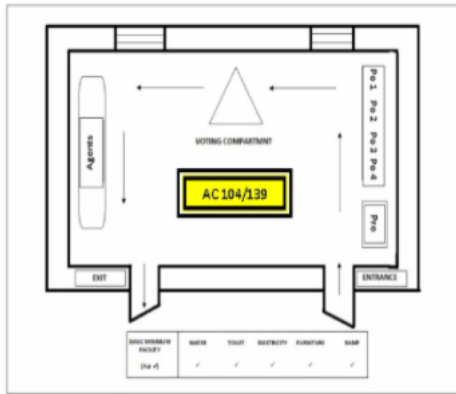

নির্বাচক নিবন্ধন আধিকারিকের স্বাক্ষর

Nazri Naksha

Google Map View

Polling Station Building Front View

Polling Station Front View

Cad View

Key MAP View

1 নাম : আরতী দেবী স্বামীর নাম: দিলীপ হরিজন বাড়ির নং : n0360 বয়স : 36 লিঙ্গ : মহিলা	IQN0974659 ফটো উপলব্ধ	2 নাম : মুন্না হরিজন স্বামীর নাম: পুতুল হরিজন বাড়ির নং : n0034 বয়স : 46 লিঙ্গ : পুরুষ	FKY3688652 ফটো উপলব্ধ	3 নাম : পৌতম হরিজন স্বামীর নাম: পুতুল হরিজন বাড়ির নং : n0034 বয়স : 42 লিঙ্গ : পুরুষ	FKY3688660 ফটো উপলব্ধ
4 নাম : দিলীপ হরিজন স্বামীর নাম: তারামনি হরিজন বাড়ির নং : n0031 বয়স : 39 লিঙ্গ : পুরুষ	FKY3577483 ফটো উপলব্ধ	5 নাম : গির্জা কুম্মী স্বামীর নাম: রামেশ্বর কুম্মী বাড়ির নং : n0033 বয়স : 56 লিঙ্গ : মহিলা	FKY3575867 ফটো উপলব্ধ	6 নাম : সুনীতা রাম স্বামীর নাম: অনীল রাম বাড়ির নং : n0058 বয়স : 55 লিঙ্গ : মহিলা	FKY0857375 ফটো উপলব্ধ
Q 7 নাম : আরতি রাম পিতার নাম: অনিল রাম বাড়ির নং : বয়স : 28 লিঙ্গ : মহিলা	IQN0974675 ফটো উপলব্ধ	Q 8 নাম : ভারতি রাম স্বামীর নাম: অনিল রাম বাড়ির নং : বয়স : 28 লিঙ্গ : মহিলা	IQN0974568 ফটো উপলব্ধ	9 নাম : অমিত কুমার রাম পিতার নাম: অনিল রাম বাড়ির নং : n0058 বয়স : 27 লিঙ্গ : পুরুষ	IQN0974576 ফটো উপলব্ধ
10 নাম : বিজয় সেন পিতার নাম: সন্তোষ সেন বাড়ির নং : n0008 বয়স : 36 লিঙ্গ : পুরুষ	IQN0128918 ফটো উপলব্ধ	11 নাম : হীরালাল দাস পিতার নাম: পরদেশী দাস বাড়ির নং : 1 বয়স : 63 লিঙ্গ : পুরুষ	FKY0857292 ফটো উপলব্ধ	12 নাম : ফুলমতী দাস স্বামীর নাম: হীরালাল দাস বাড়ির নং : 1 বয়স : 56 লিঙ্গ : মহিলা	FKY0857300 ফটো উপলব্ধ
13 নাম : অমিত দাস পিতার নাম: হীরালাল দাস বাড়ির নং : 1 বয়স : 41 লিঙ্গ : পুরুষ	IQN0500108 ফটো উপলব্ধ	14 নাম : বাবু দাস পিতার নাম: হীরালাল দাস বাড়ির নং : 1 বয়স : 36 লিঙ্গ : পুরুষ	IQN0795161 ফটো উপলব্ধ	15 নাম : সনিয়া দাস পিতার নাম: হীরালাল দাস বাড়ির নং : 1 বয়স : 34 লিঙ্গ : পুরুষ	IQN0500090 ফটো উপলব্ধ
16 নাম : প্রিয়া হরিজন স্বামীর নাম: পাঁচু হরিজন বাড়ির নং : 1 বয়স : 60 লিঙ্গ : মহিলা	FKY0857417 ফটো উপলব্ধ	17 নাম : রাজু হরিজন পিতার নাম: সীবা হরিজন বাড়ির নং : 1 বয়স : 59 লিঙ্গ : পুরুষ	FKY0857490 ফটো উপলব্ধ	18 নাম : বীর্জু হরিজন পিতার নাম: বাহাদুর হরিজন বাড়ির নং : 1 বয়স : 56 লিঙ্গ : পুরুষ	FKY0857466 ফটো উপলব্ধ
19 নাম : রীতা হরিজন স্বামীর নাম: রাজু হরিজন বাড়ির নং : 1 বয়স : 55 লিঙ্গ : মহিলা	FKY0857508 ফটো উপলব্ধ	20 নাম : ভোলা হরিজন পিতার নাম: কৃষ্ণা হরিজন বাড়ির নং : 1 বয়স : 51 লিঙ্গ : পুরুষ	FKY0857425 ফটো উপলব্ধ	21 নাম : সীমা হরিজন স্বামীর নাম: বীর্জু হরিজন বাড়ির নং : 1 বয়স : 51 লিঙ্গ : মহিলা	FKY0857474 ফটো উপলব্ধ
Q 22 নাম : বুড়ো হরিজন পিতার নাম: হরিয়া হরিজন বাড়ির নং : 1 বয়স : 44 লিঙ্গ : পুরুষ	IQN0324954 ফটো উপলব্ধ	Q 23 নাম : মীনা হরিজন স্বামীর নাম: বিজয় হরিজন বাড়ির নং : 1 বয়স : 44 লিঙ্গ : মহিলা	IQN0688937 ফটো উপলব্ধ	24 নাম : বাবু হরিজন স্বামীর নাম: পুতুল হরিজন বাড়ির নং : দক্ষিণ বরদা ব্রীজ বয়স : 41 লিঙ্গ : পুরুষ	FKY3920063 ফটো উপলব্ধ
Q 25 নাম : সীমা হরিজন স্বামীর নাম: ভোলা হরিজন বাড়ির নং : 1 বয়স : 40 লিঙ্গ : মহিলা	IQN0908004 ফটো উপলব্ধ	Q 26 নাম : সুনীতা হরিজন স্বামীর নাম: বুড়ো হরিজন বাড়ির নং : 1 বয়স : 37 লিঙ্গ : মহিলা	IQN0689067 ফটো উপলব্ধ	27 নাম : সানি হরিজন স্বামীর নাম: সরস্বতী হরিজন বাড়ির নং : 1 বয়স : 36 লিঙ্গ : পুরুষ	IQN0583187 ফটো উপলব্ধ
28 নাম : মুনমুন হরিজন স্বামীর নাম: মুন্না হরিজন বাড়ির নং : 1 বয়স : 36 লিঙ্গ : মহিলা	IQN0227793 ফটো উপলব্ধ	29 নাম : তুলসী হরিজন পিতার নাম: রাজ কুমার হরিজন বাড়ির নং : 1 বয়স : 35 লিঙ্গ : মহিলা	IQN0227835 ফটো উপলব্ধ	30 নাম : বুচি হরিজন স্বামীর নাম: সরস্বতী হরিজন বাড়ির নং : 1 বয়স : 35 লিঙ্গ : মহিলা	IQN0583179 ফটো উপলব্ধ